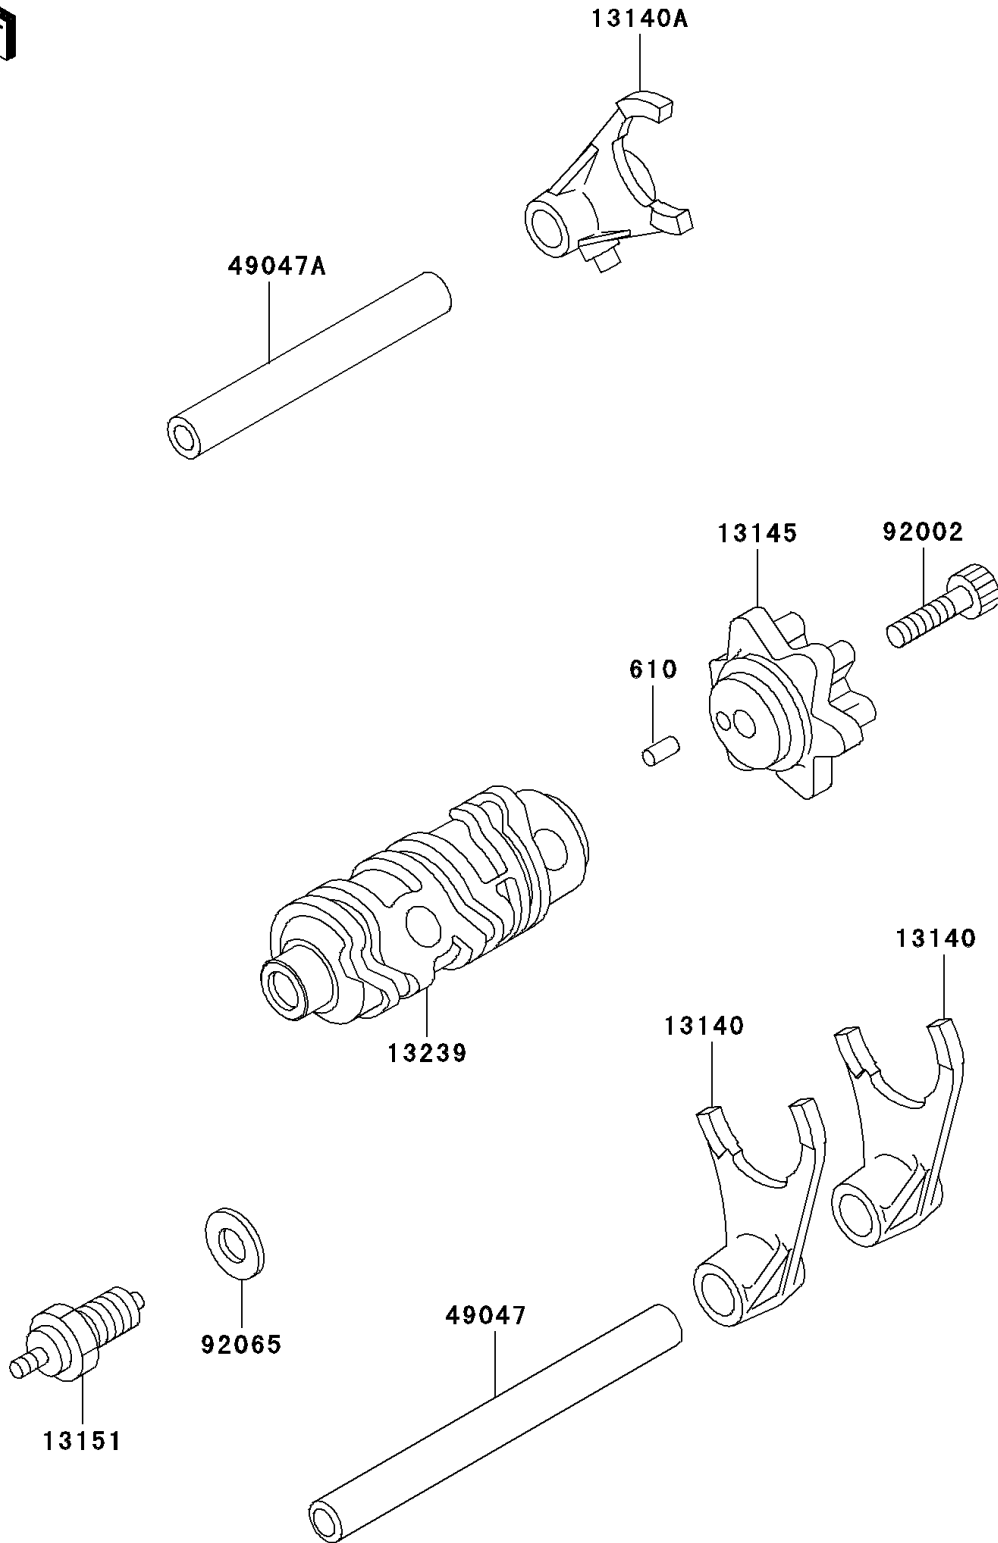

# 2005 KLR250 PARTS DIAGRAM

Gear Change Drum/Shift Fork(s)

E1362

## 2005 KLR250 PARTS LIST

### Gear Change Drum/Shift Fork(s)

ITEM NAME	PART NUMBER	QUANTITY
ROLLER,4X10 (Ref # 610)	610A0410	1
FORK-SHIFT (Ref # 13140)	13140-1116	2
FORK-SHIFT (Ref # 13140A)	13140-1117	1
CAM-CHANGE DRUM (Ref # 13145)	13145-1054	1
SWITCH-COMP,NEUTRAL (Ref # 13151)	13151-1080	1
DRUM-ASSY-CHANGE (Ref # 13239)	13239-1113	1
ROD-SHIFT,L=106.7 (Ref # 49047)	49047-1056	1
ROD-SHIFT,L=71.7 (Ref # 49047A)	49047-1057	1
BOLT,SOCKET,6X25 (Ref # 92002)	92002-1696	1
GASKET,10.5X16X1 (Ref # 92065)	92065-058	1