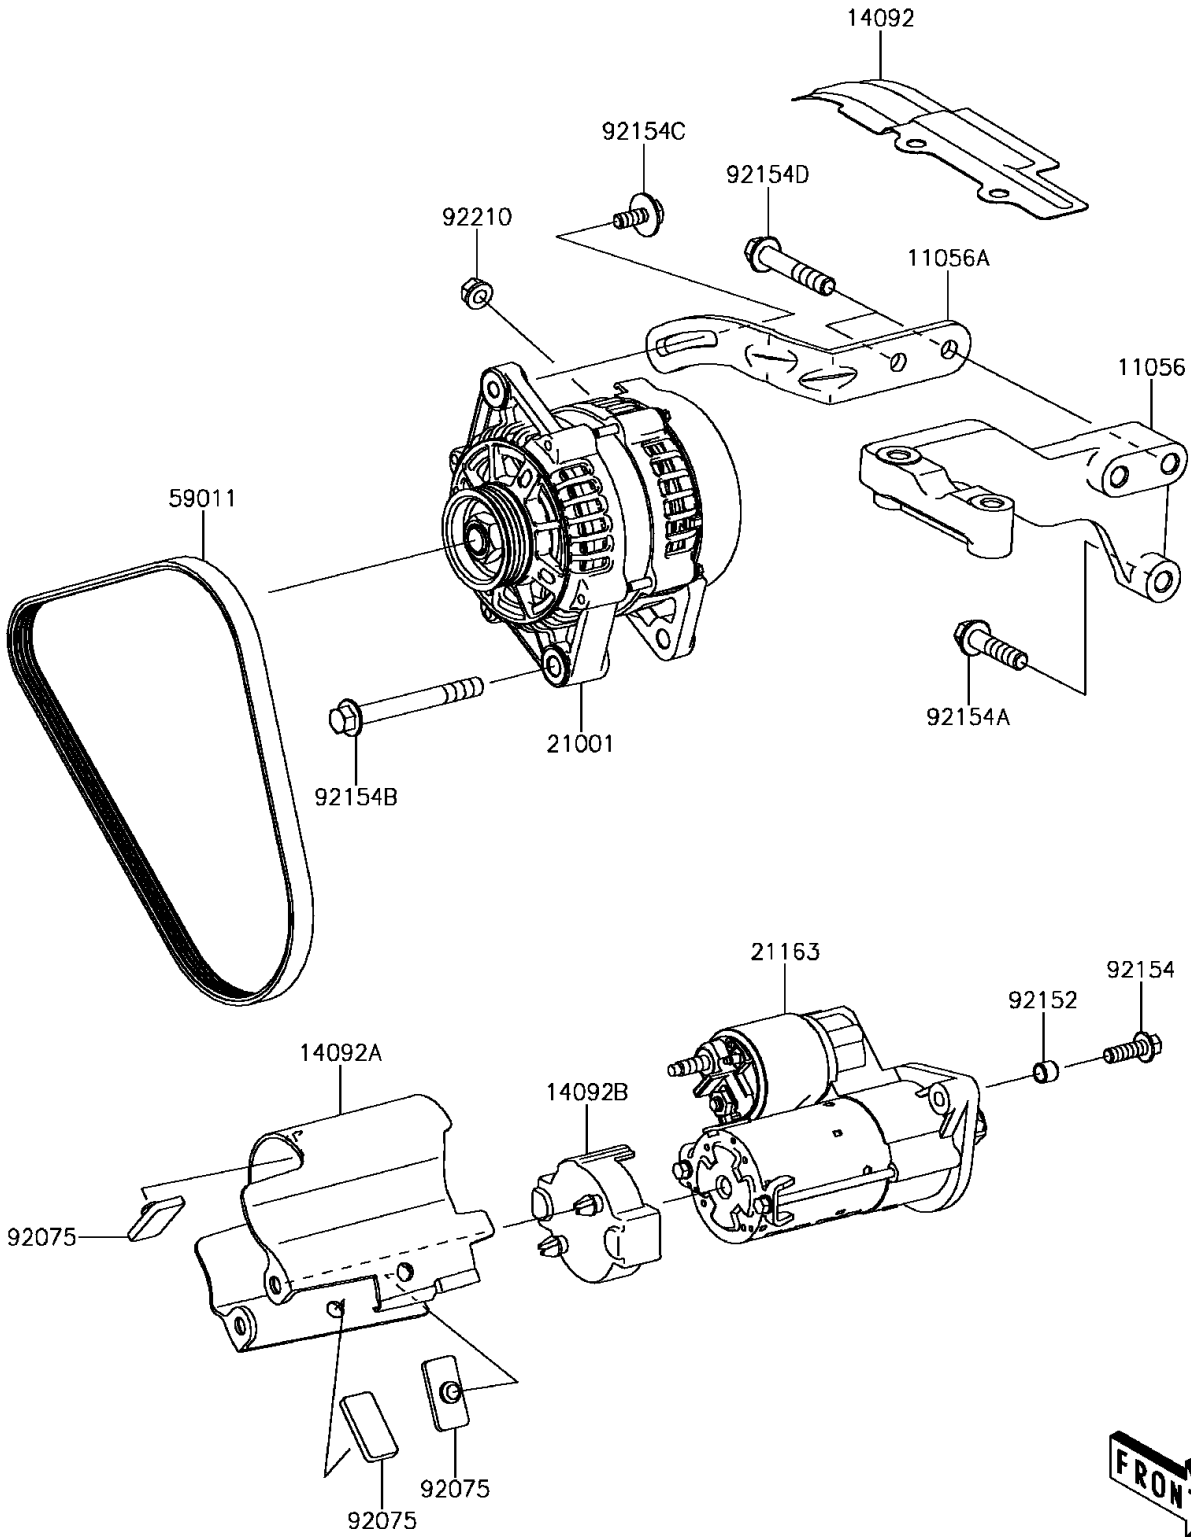

# 2017 MULE PRO-FXT™ EPS PARTS DIAGRAM

Starter Motor

E1840

# 2017 MULE PRO-FXT™ EPS PARTS LIST

Starter Motor

ITEM NAME	PART NUMBER	QUANTITY
-----------	-------------	----------