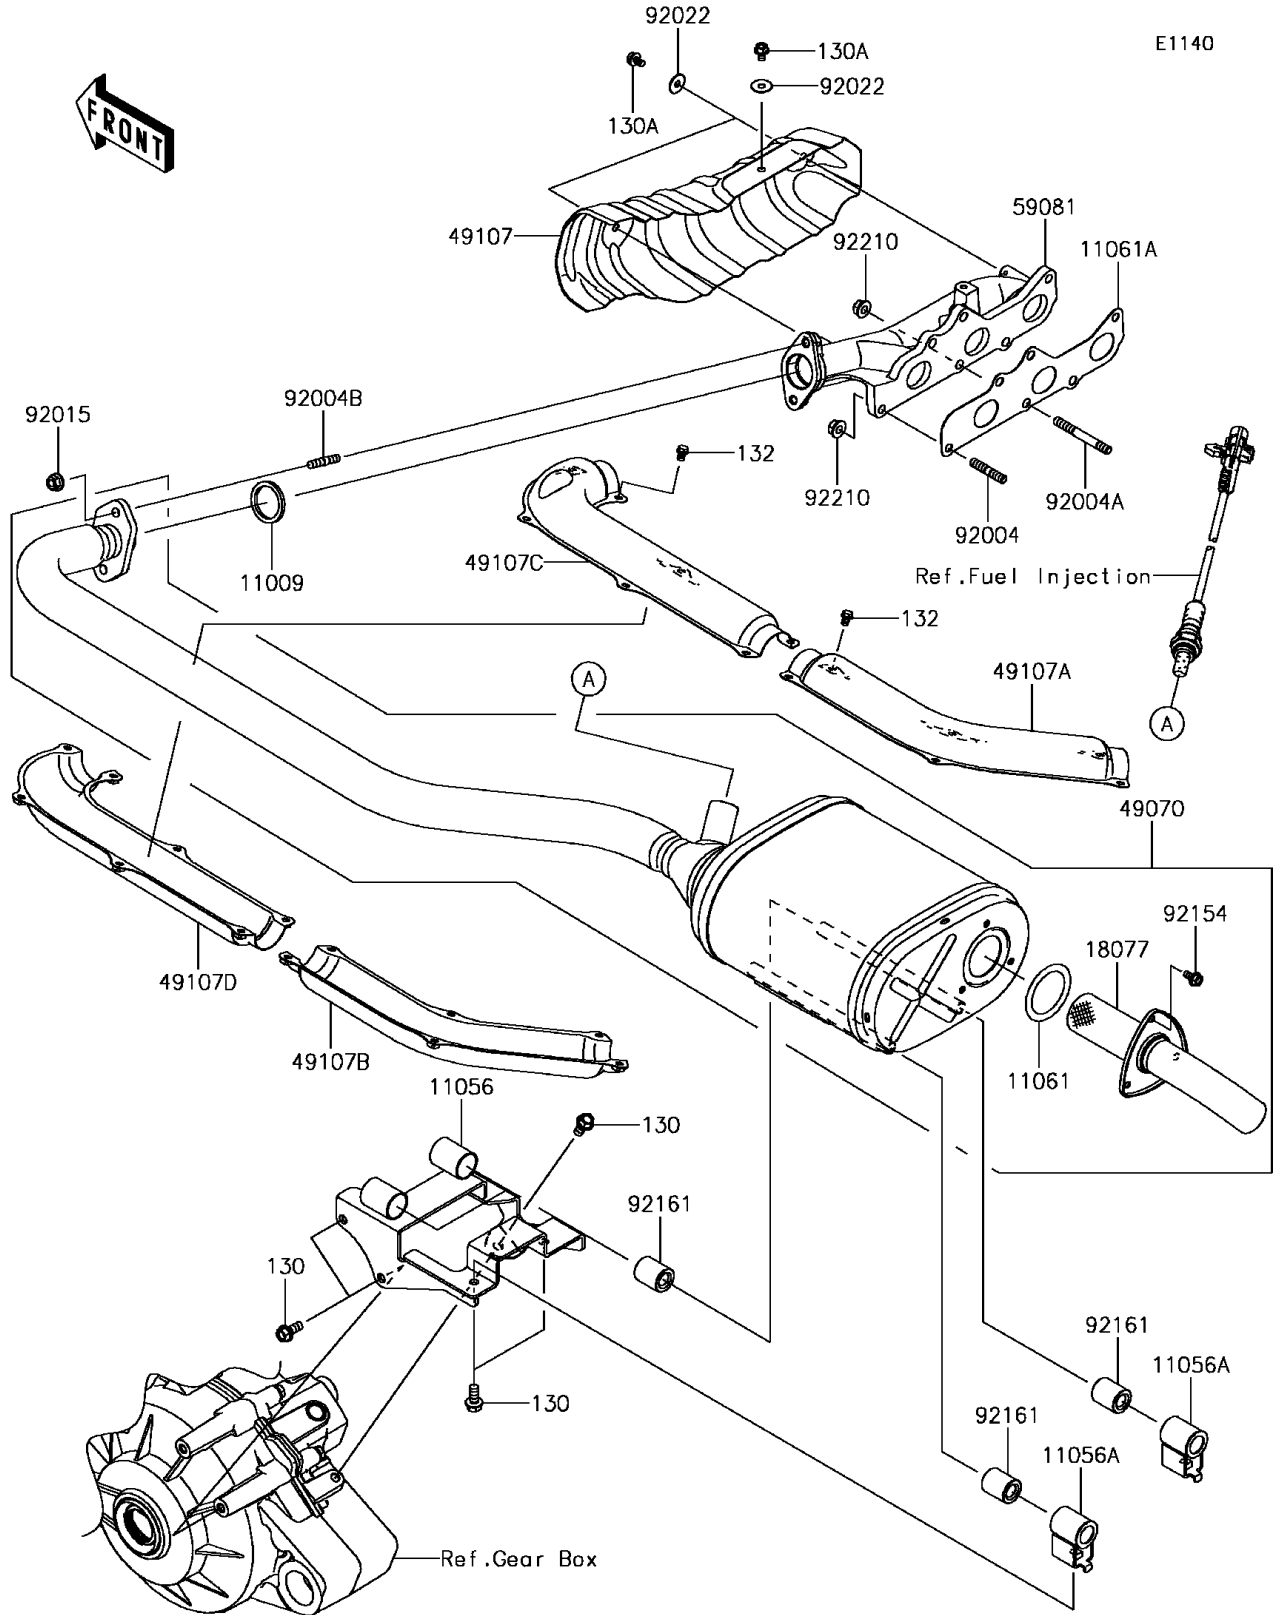

2017 MULE PRO-FXT™ EPS LE PARTS DIAGRAM

Muffler(s)

2017 MULE PRO-FXT™ EPS LE PARTS LIST

Muffler(s)

| ITEM NAME | PART NUMBER | QUANTITY |
|-----------|-------------|----------|
|-----------|-------------|----------|