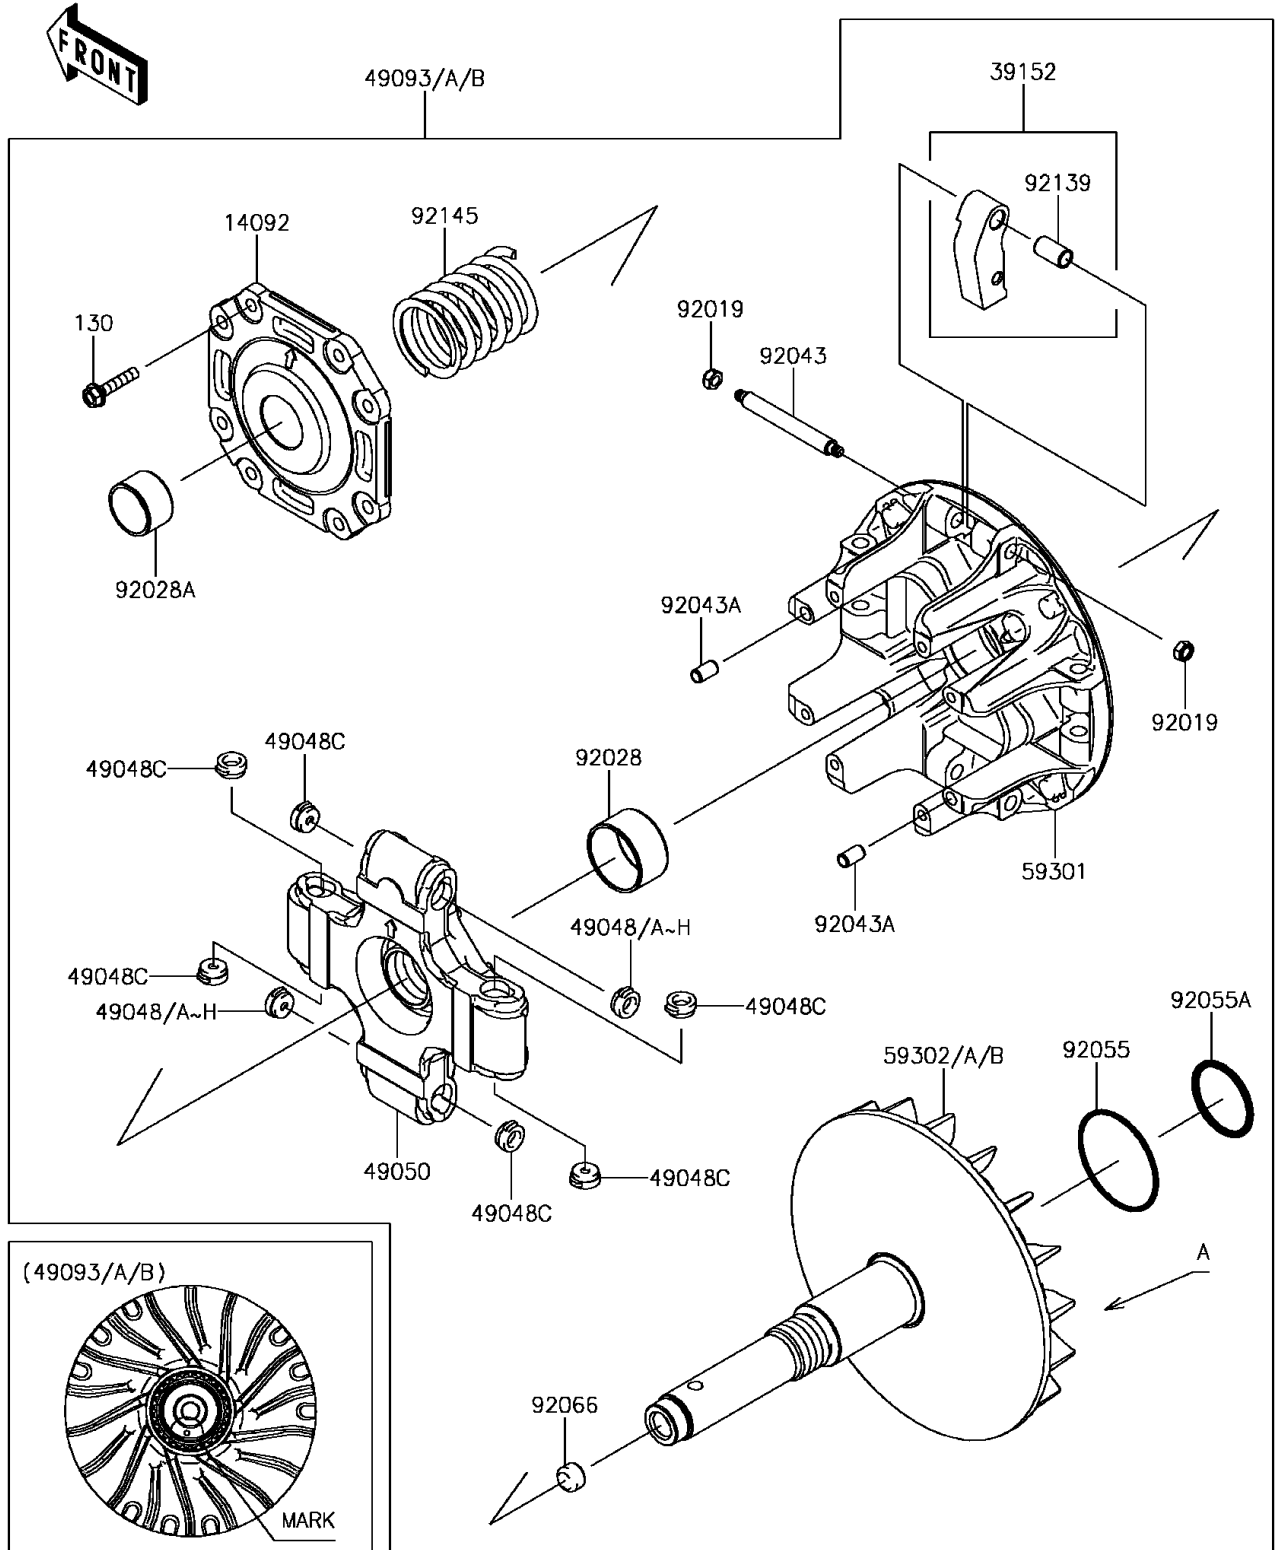

2017 MULE PRO-FXT™ EPS LE PARTS DIAGRAM

Drive Converter

E1391

2017 MULE PRO-FXT™ EPS LE PARTS LIST

Drive Converter

ITEM NAME	PART NUMBER	QUANTITY
-----------	-------------	----------