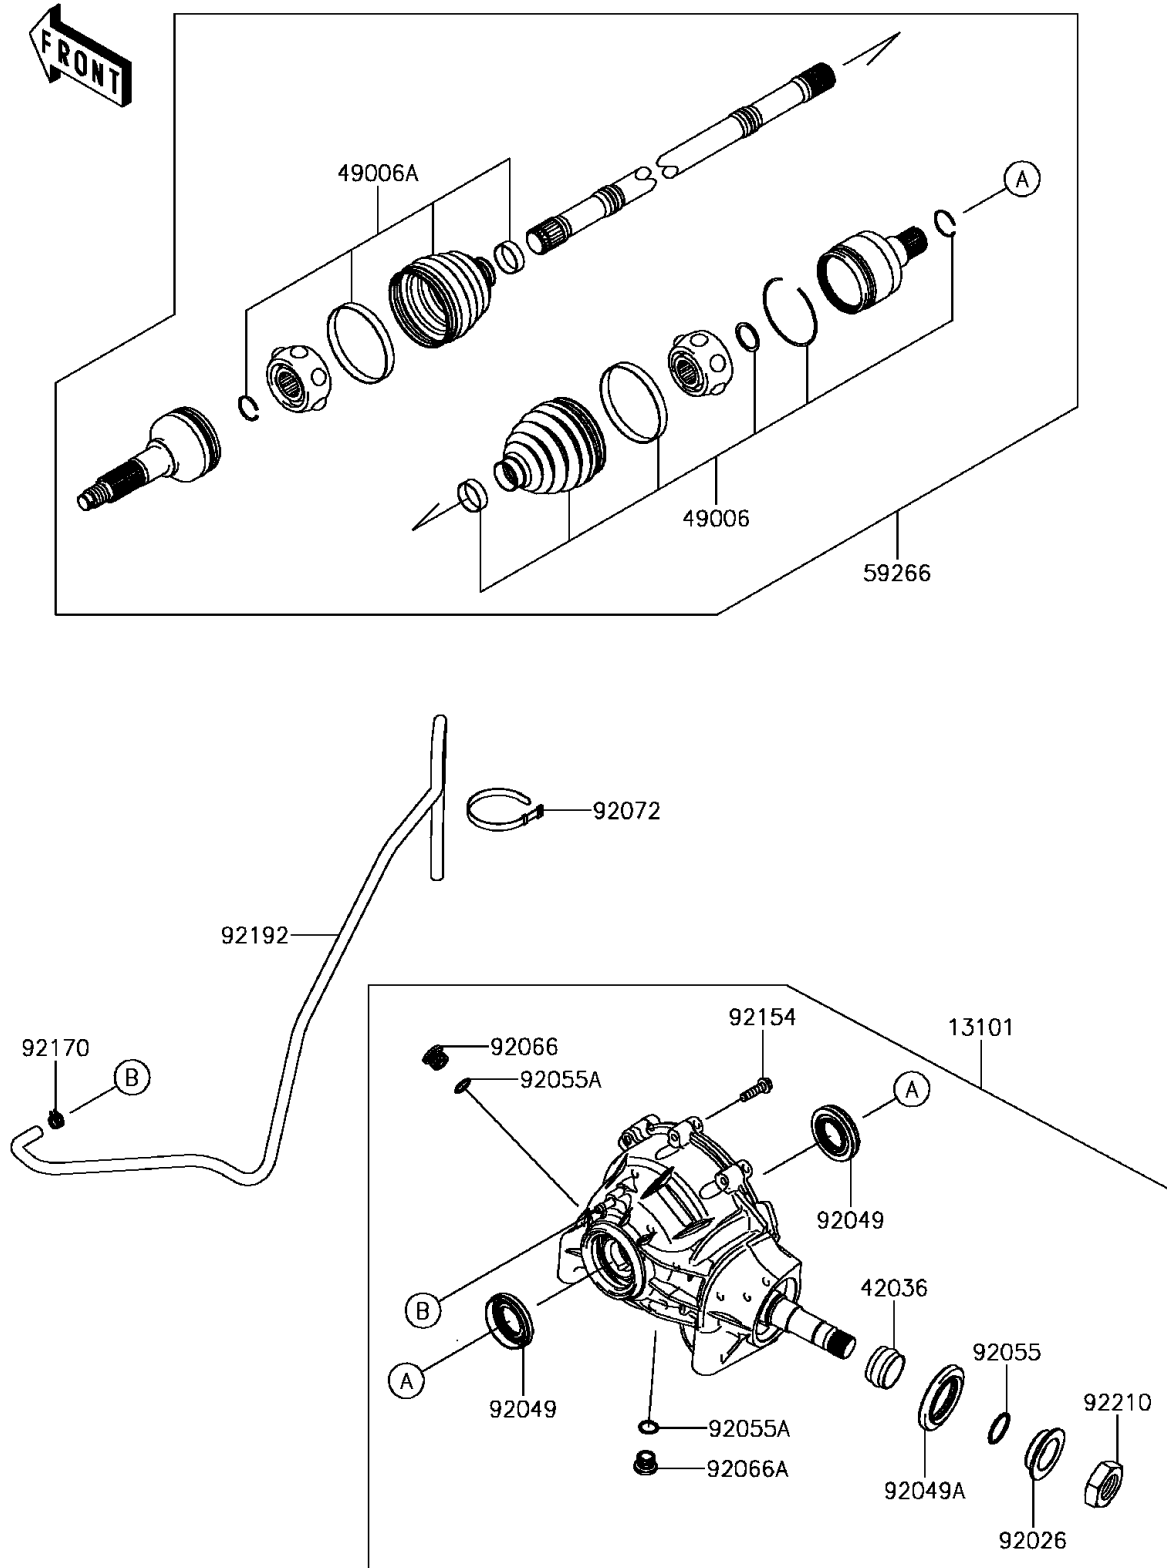

2017 MULE PRO-FXT™ EPS LE PARTS DIAGRAM

Drive Shaft-Front

E3136

2017 MULE PRO-FXT™ EPS LE PARTS LIST

Drive Shaft-Front

ITEM NAME	PART NUMBER	QUANTITY
-----------	-------------	----------