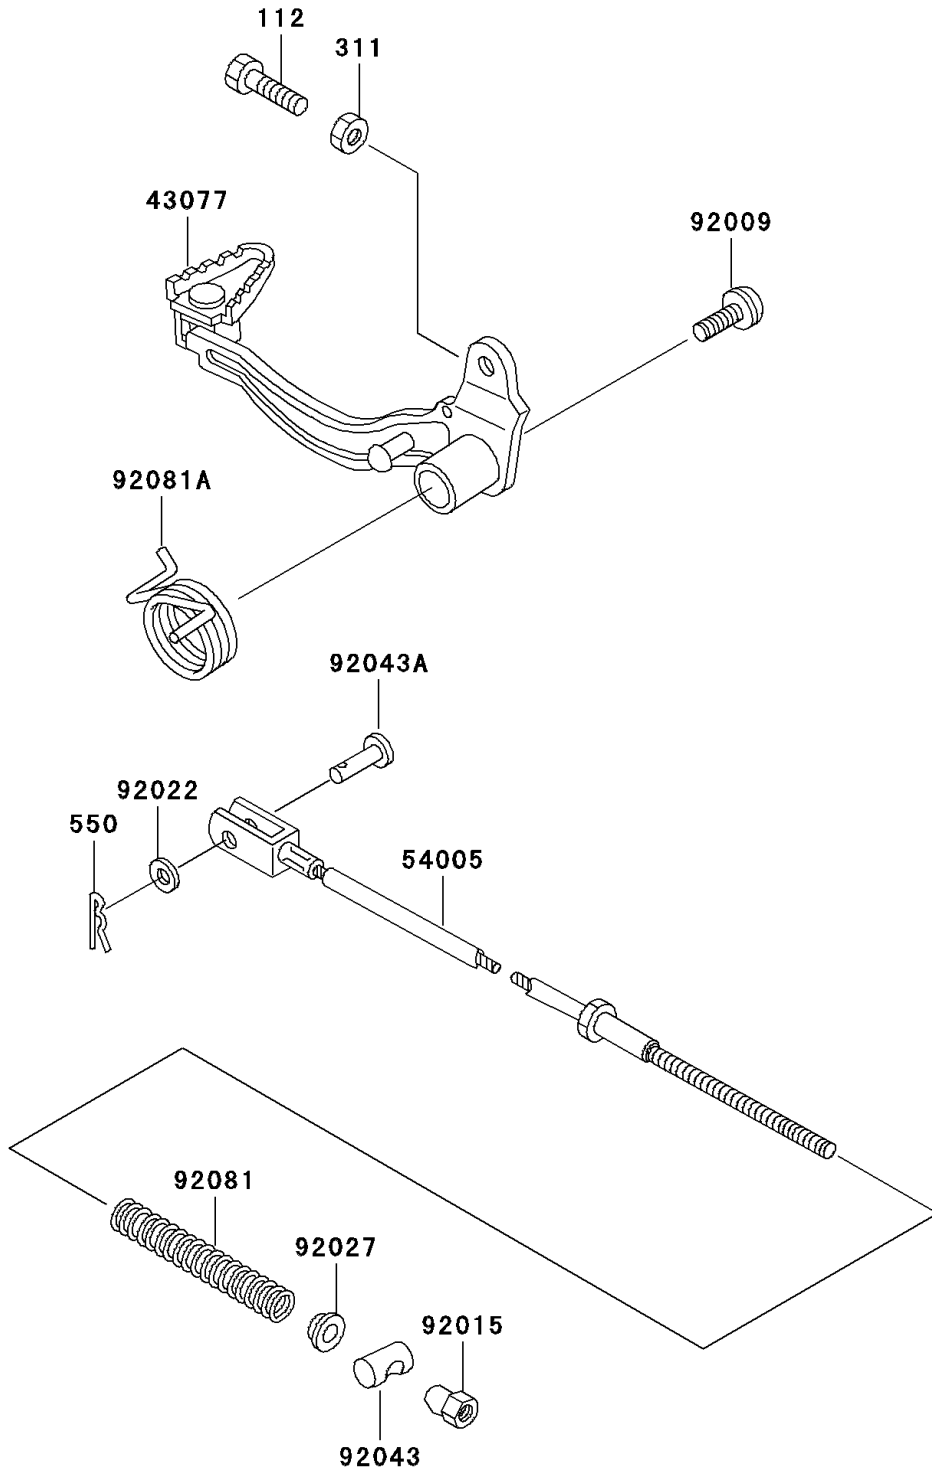

2005 KLR250 PARTS DIAGRAM

Brake Pedal

F2260

2005 KLR250 PARTS LIST

Brake Pedal

ITEM NAME	PART NUMBER	QUANTITY
BOLT-UPSET,6X25,BLACK (Ref # 112)	112C0625	1
NUT-HEX,6MM (Ref # 311)	311B0600	1
PIN-COTTER,2.0X15 (Ref # 550)	550D2015	1
LEVER-ASSY-BRAKE,PEDAL (Ref # 43077)	43077-1079	1
CABLE-BRAKE,RR (Ref # 54005)	54005-1108	1
SCREW,6X10,WHITE (Ref # 92009)	92009-1286	1
NUT,BRAKE ROD (Ref # 92015)	92015-042	1
WASHER,6.5X11.5X0.8 (Ref # 92022)	92022-1556	1
COLLAR (Ref # 92027)	92027-1794	1
PIN,BRAKE ROD (Ref # 92043)	92043-065	1
PIN,6X14.5 (Ref # 92043A)	92043-125	1
SPRING,REAR BRAKE CABLE (Ref # 92081)	92081-1610	1
SPRING,BRAKE PEDAL RETURN (Ref # 92081A)	92081-1782	1