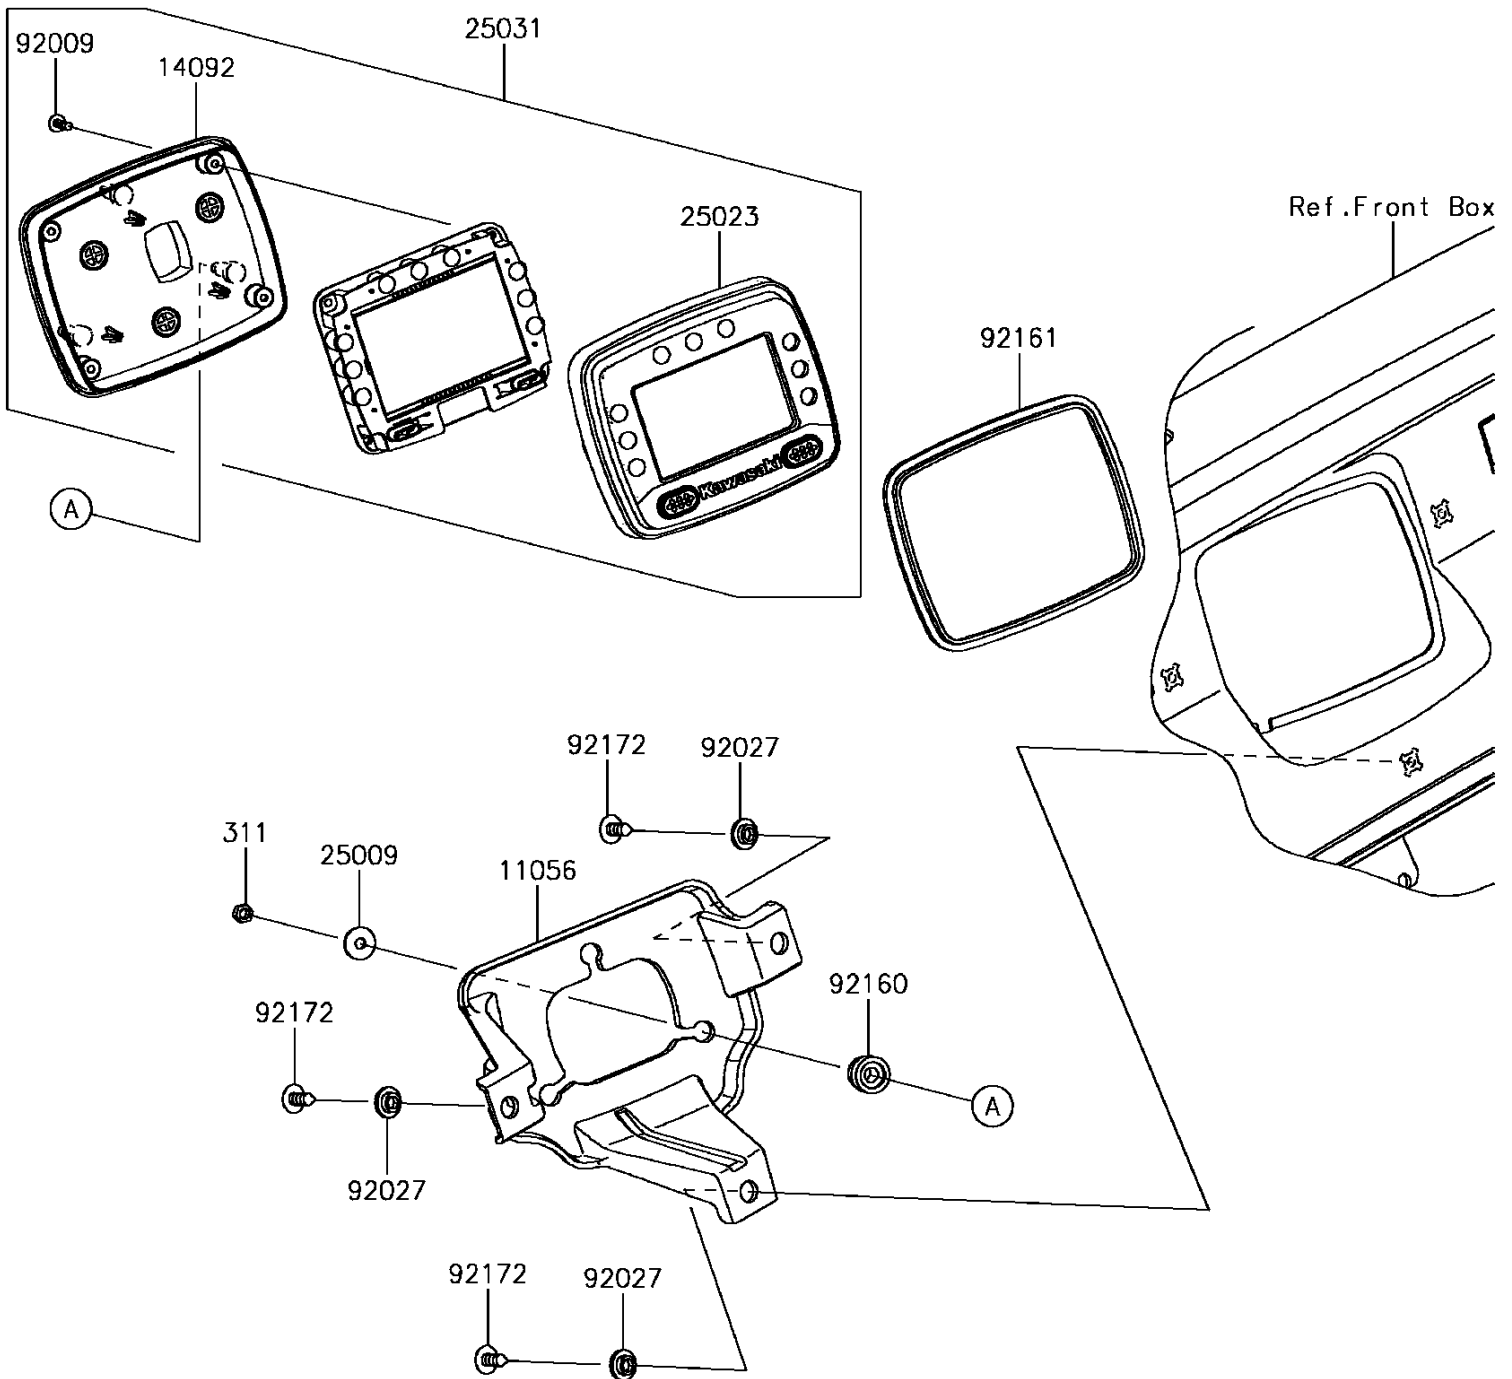

2017 MULE PRO-FXT™ EPS LE PARTS DIAGRAM

Meter(s)

F2530

2017 MULE PRO-FXT™ EPS LE PARTS LIST

Meter(s)

ITEM NAME	PART NUMBER	QUANTITY
-----------	-------------	----------