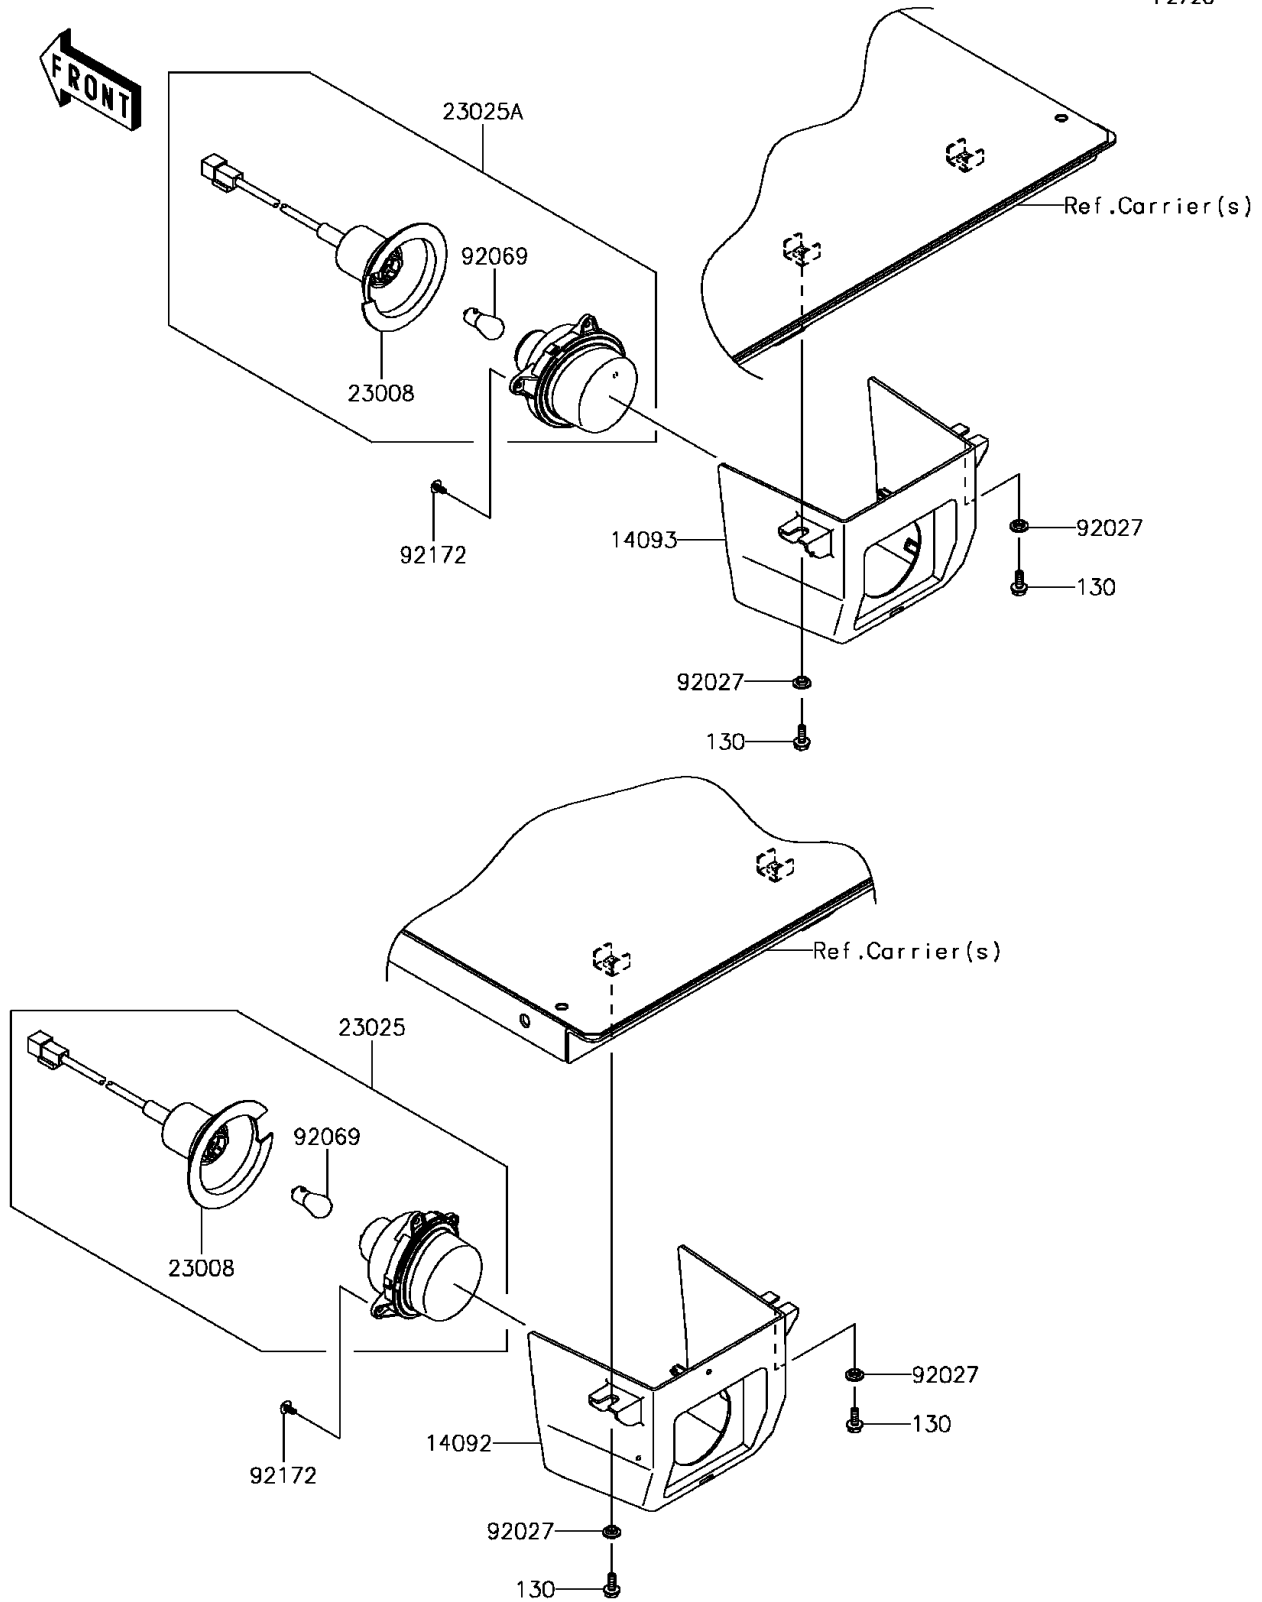

2017 MULE PRO-FXT™ EPS LE PARTS DIAGRAM

Taillight(s)

F2720

2017 MULE PRO-FXT™ EPS LE PARTS LIST

Taillight(s)

ITEM NAME	PART NUMBER	QUANTITY
-----------	-------------	----------