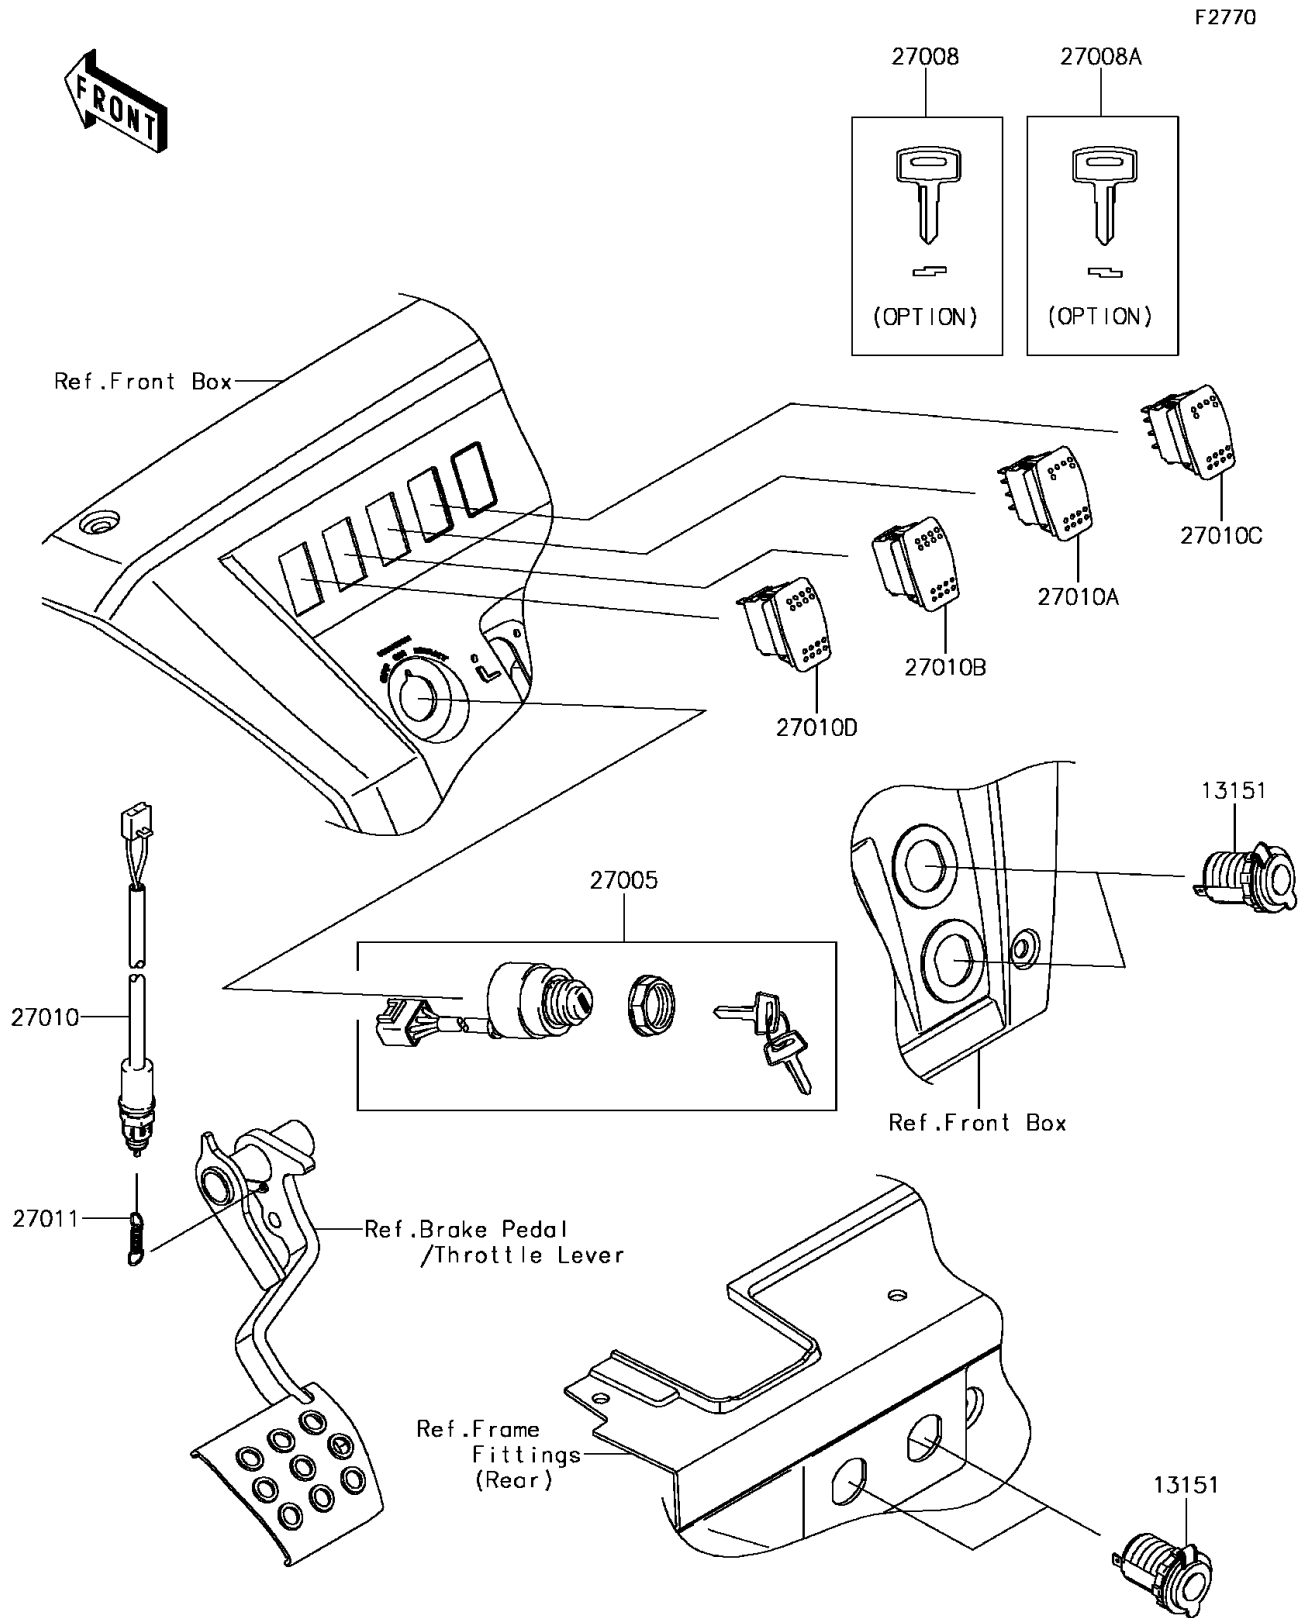

2017 MULE PRO-FXT™ EPS LE PARTS DIAGRAM

Ignition Switch

2017 MULE PRO-FXT™ EPS LE PARTS LIST

Ignition Switch

ITEM NAME	PART NUMBER	QUANTITY
-----------	-------------	----------