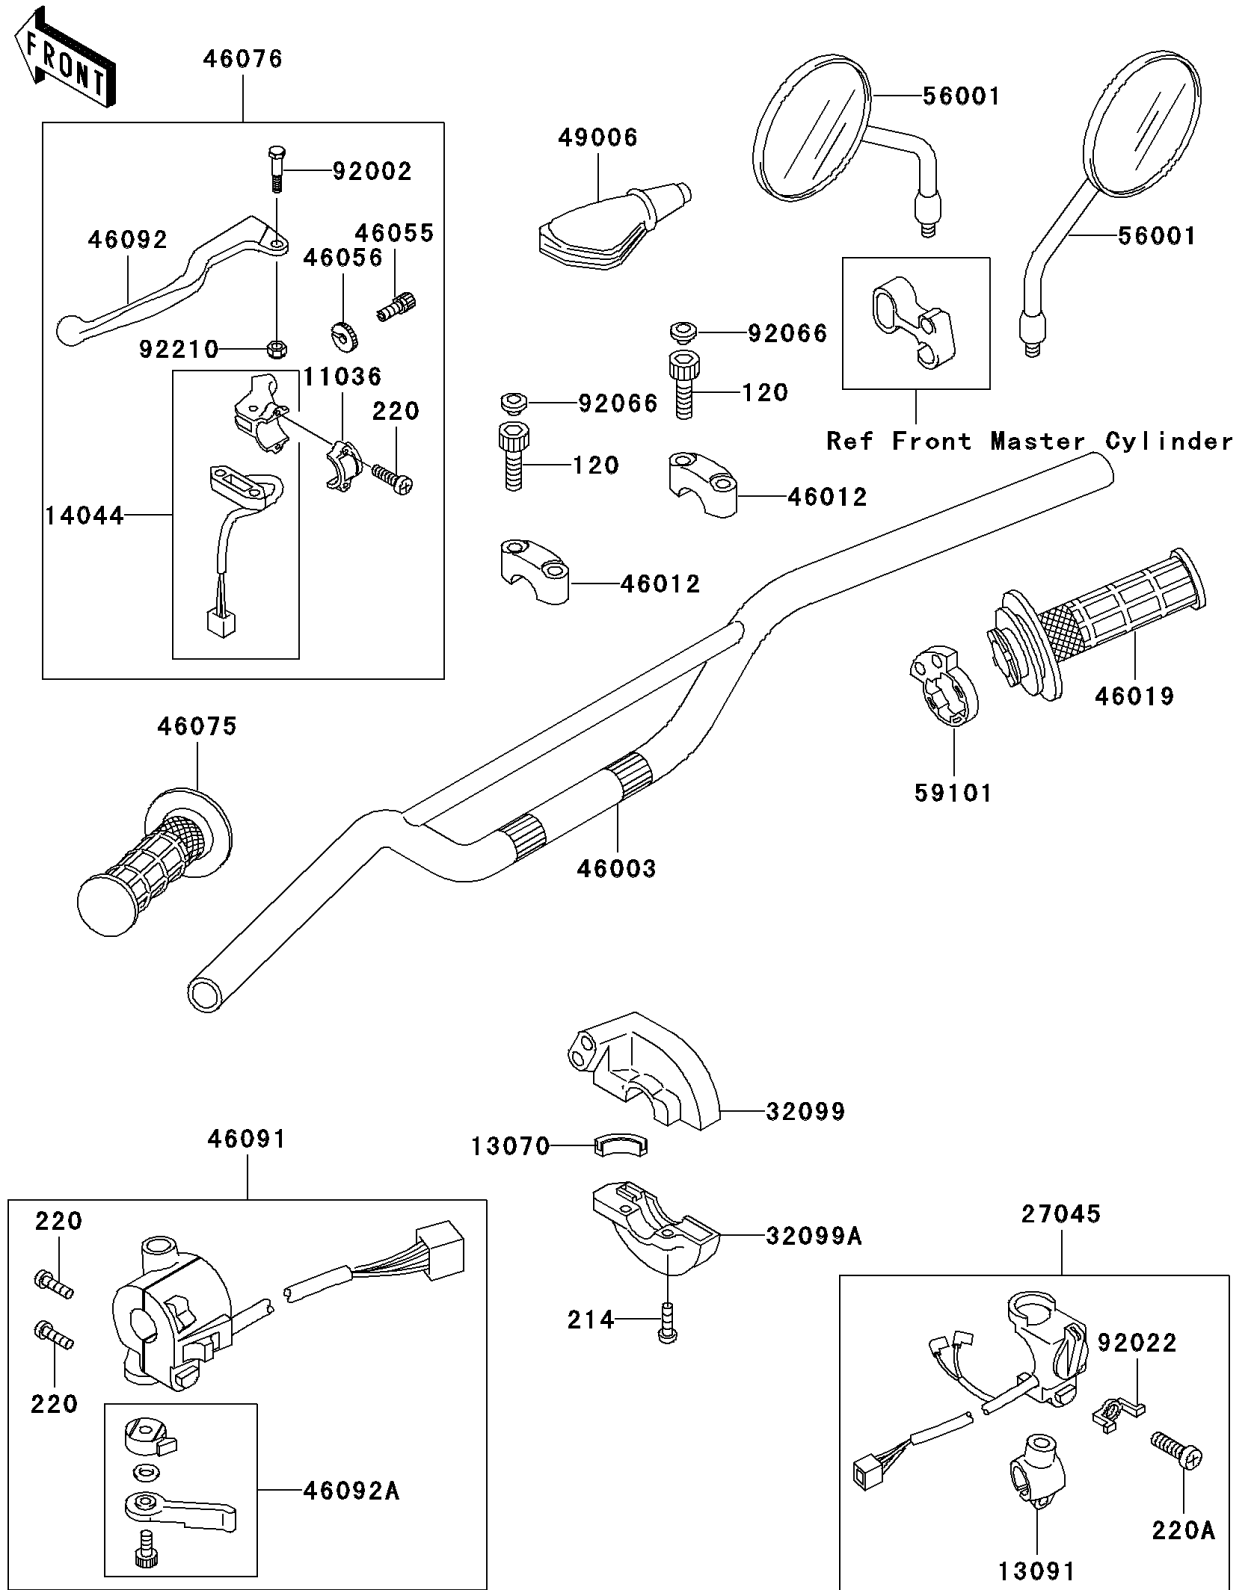

# 2003 KLR250 PARTS DIAGRAM

Handlebar

F2310

## 2003 KLR250 PARTS LIST

### Handlebar

ITEM NAME	PART NUMBER	QUANTITY
BOLT-SOCKET,8X30,BLACK (Ref # 120)	120S0830	4
SCREW-PAN+- (Ref # 214)	214C0518	2
SCREW-PAN-CROSS (Ref # 220)	220F0514	4
SCREW-PAN-CROSS (Ref # 220A)	220F0620	1
BRACKET-A,LEVER HOLDER (Ref # 11036)	11036-1297	1
GUIDE,THROTTLE PEACE (Ref # 13070)	13070-1131	1
HOLDER,ENGINE STOP SWITCH (Ref # 13091)	13091-1255	1
HOLDER-CABLE,CLUTCH (Ref # 14044)	14044-1052	1
SWITCH-ASSY,ENGINE STOP (Ref # 27045)	27045-1074	1
CASE,THROTTLE,UPP (Ref # 32099)	32099-1072	1
CASE,THROTTLE,LWR (Ref # 32099A)	32099-1073	1
HANDLE (Ref # 46003)	46003-1392	1
HOLDER-HANDLE,UPP (Ref # 46012)	46012-1102	2
GRIP-ASSY,THROTTLE (Ref # 46019)	46019-1054	1
SCREW,CABLE ADJUST,8MM (Ref # 46055)	46055-009	1
NUT,CABLE ADJUST (Ref # 46056)	46056-006	1
GRIP,LH (Ref # 46075)	46075-1051	1
LEVER-ASSY-GRIP,CLUTCH (Ref # 46076)	46076-1129	1
HOUSING-ASSY-CONTROL,LH (Ref # 46091)	46091-1791	1
LEVER-GRIP,CLUTCH (Ref # 46092)	46092-1111	1
LEVER-GRIP,CHOKE (Ref # 46092A)	46092-1123	1
BOOT,LEVER HOLDER (Ref # 49006)	49006-1099	1
MIRROR-ASSY (Ref # 56001)	56001-1204	2
REEL,THROTTLE (Ref # 59101)	59101-1106	1
BOLT,LEVER SET (Ref # 92002)	92002-1475	1
WASHER,ENGINE STOP SWITCH (Ref # 92022)	92022-1474	1
PLUG (Ref # 92066)	92066-1216	4
NUT,LOCK,6MM (Ref # 92210)	92210-0006	1