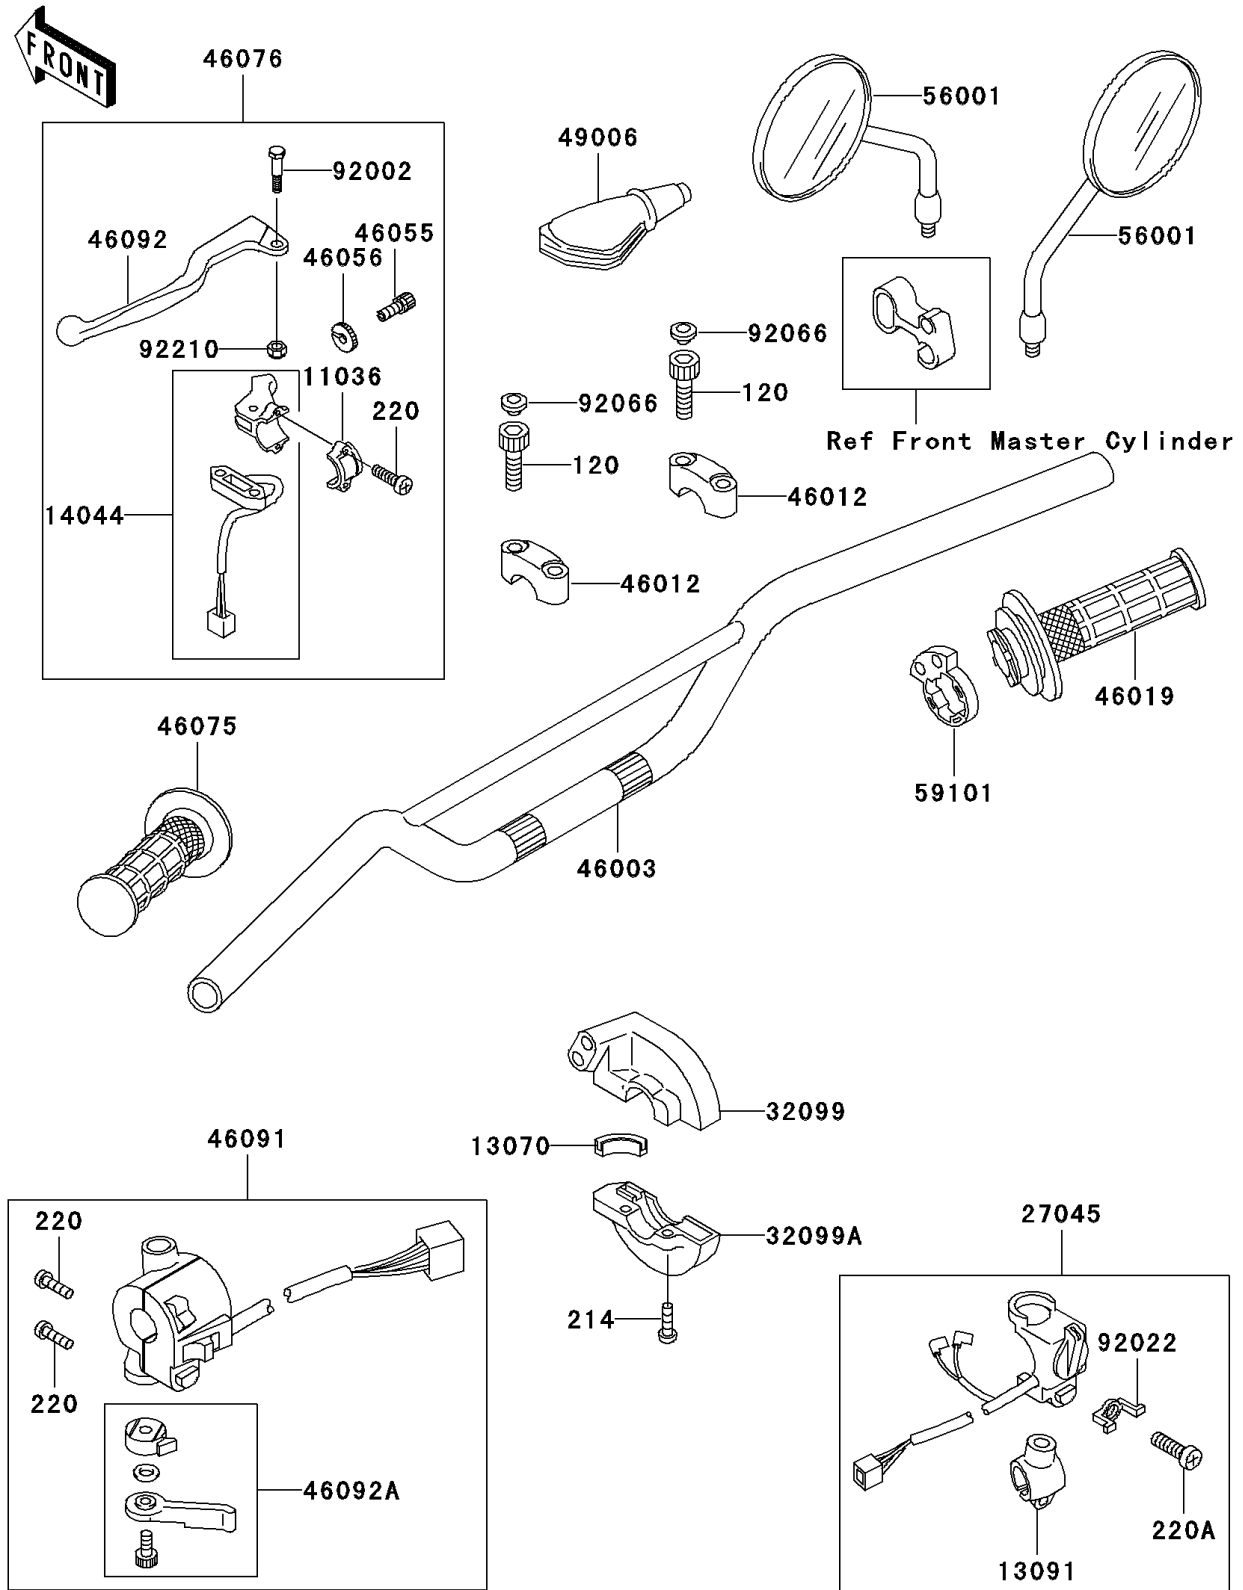

2003 KLR250 PARTS DIAGRAM

Handlebar

F2310

2003 KLR250 PARTS LIST

Handlebar

ITEM NAME	PART NUMBER	QUANTITY
BOLT-SOCKET,8X30,BLACK (Ref # 120)	120S0830	4
SCREW-PAN+- (Ref # 214)	214C0518	2
SCREW-PAN-CROSS (Ref # 220)	220F0514	4
SCREW-PAN-CROSS (Ref # 220A)	220F0620	1
BRACKET-A,LEVER HOLDER (Ref # 11036)	11036-1297	1
GUIDE,THROTTLE PEACE (Ref # 13070)	13070-1131	1
HOLDER,ENGINE STOP SWITCH (Ref # 13091)	13091-1255	1
HOLDER-CABLE,CLUTCH (Ref # 14044)	14044-1052	1
SWITCH-ASSY,ENGINE STOP (Ref # 27045)	27045-1074	1
CASE,THROTTLE,UPP (Ref # 32099)	32099-1072	1
CASE,THROTTLE,LWR (Ref # 32099A)	32099-1073	1
HANDLE (Ref # 46003)	46003-1392	1
HOLDER-HANDLE,UPP (Ref # 46012)	46012-1102	2
GRIP-ASSY,THROTTLE (Ref # 46019)	46019-1054	1
SCREW,CABLE ADJUST,8MM (Ref # 46055)	46055-009	1
NUT,CABLE ADJUST (Ref # 46056)	46056-006	1
GRIP,LH (Ref # 46075)	46075-1051	1
LEVER-ASSY-GRIP,CLUTCH (Ref # 46076)	46076-1129	1
HOUSING-ASSY-CONTROL,LH (Ref # 46091)	46091-1791	1
LEVER-GRIP,CLUTCH (Ref # 46092)	46092-1111	1
LEVER-GRIP,CHOKE (Ref # 46092A)	46092-1123	1
BOOT,LEVER HOLDER (Ref # 49006)	49006-1099	1
MIRROR-ASSY (Ref # 56001)	56001-1204	2
REEL,THROTTLE (Ref # 59101)	59101-1106	1
BOLT,LEVER SET (Ref # 92002)	92002-1475	1
WASHER,ENGINE STOP SWITCH (Ref # 92022)	92022-1474	1
PLUG (Ref # 92066)	92066-1216	4
NUT,LOCK,6MM (Ref # 92210)	92210-0006	1