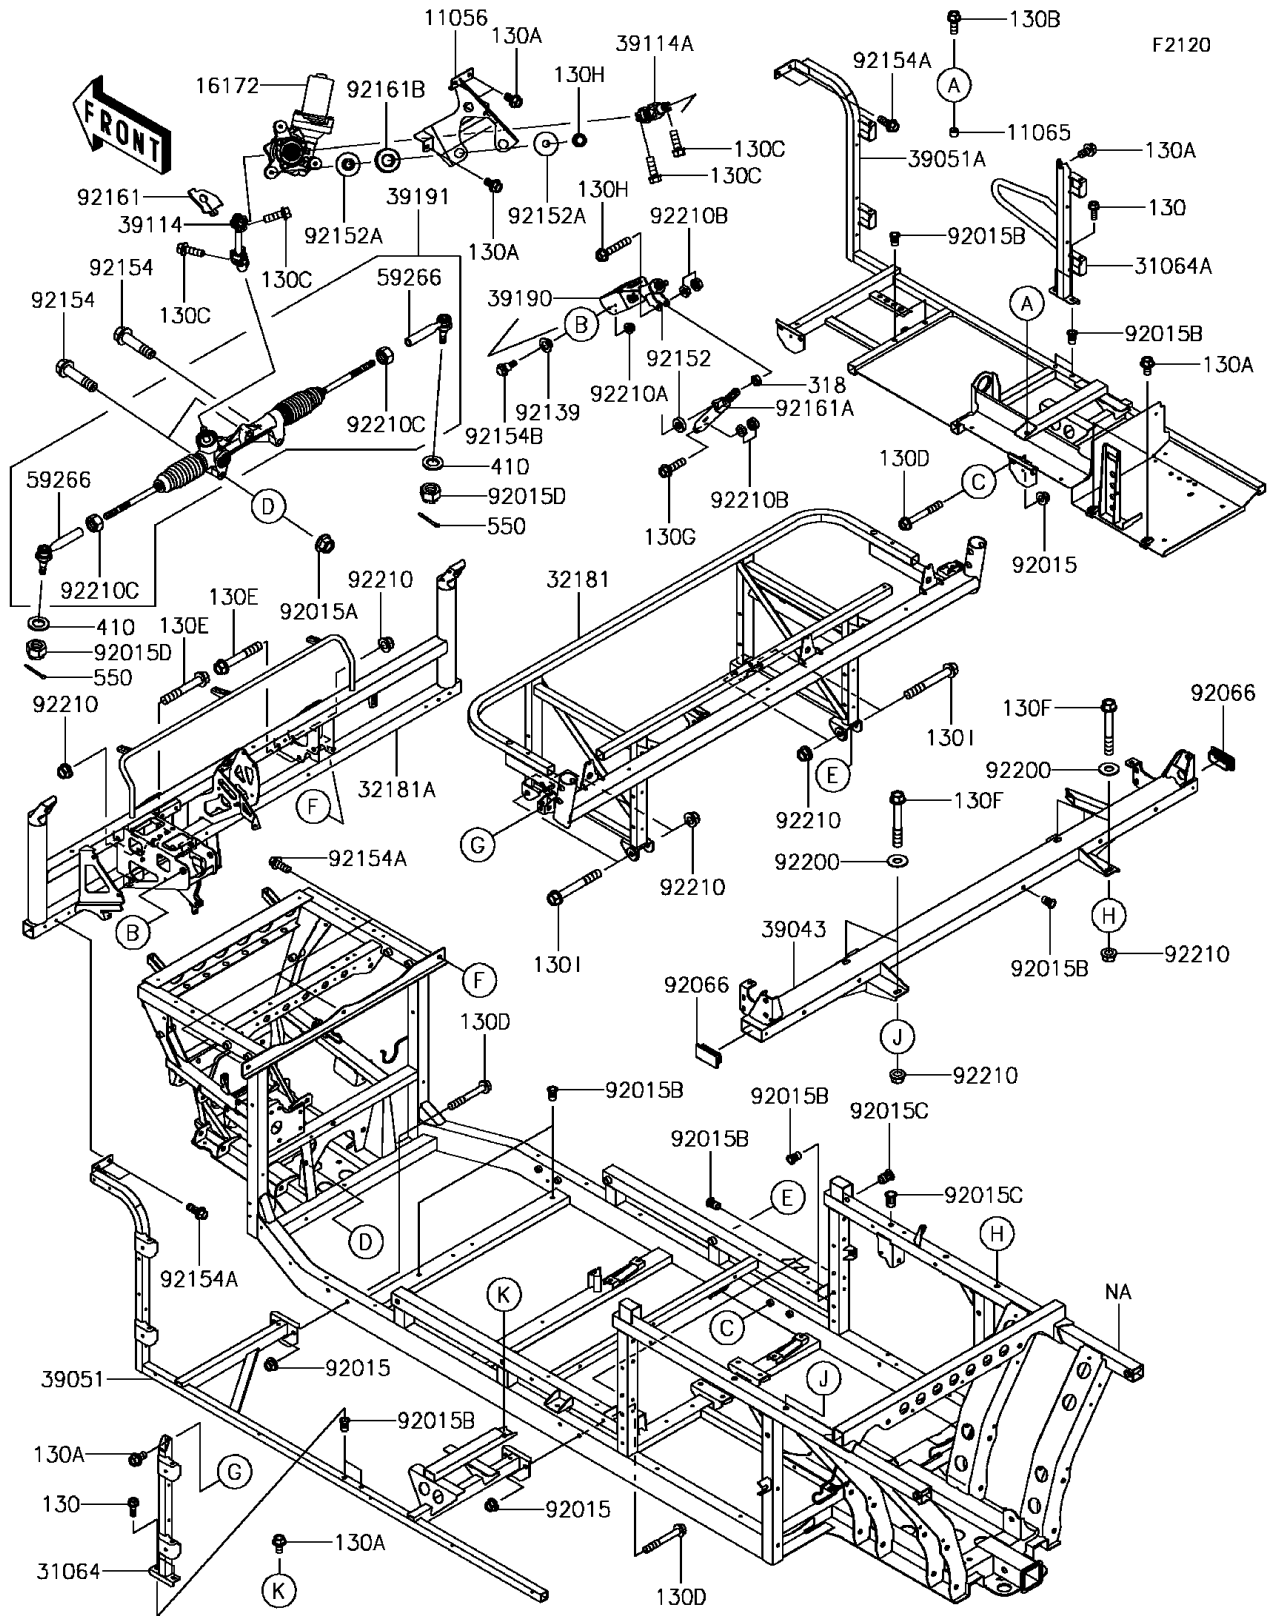

2017 MULE PRO-FXT™ EPS CAMO PARTS DIAGRAM

Frame

2017 MULE PRO-FXT™ EPS CAMO PARTS LIST

Frame

ITEM NAME	PART NUMBER	QUANTITY
-----------	-------------	----------