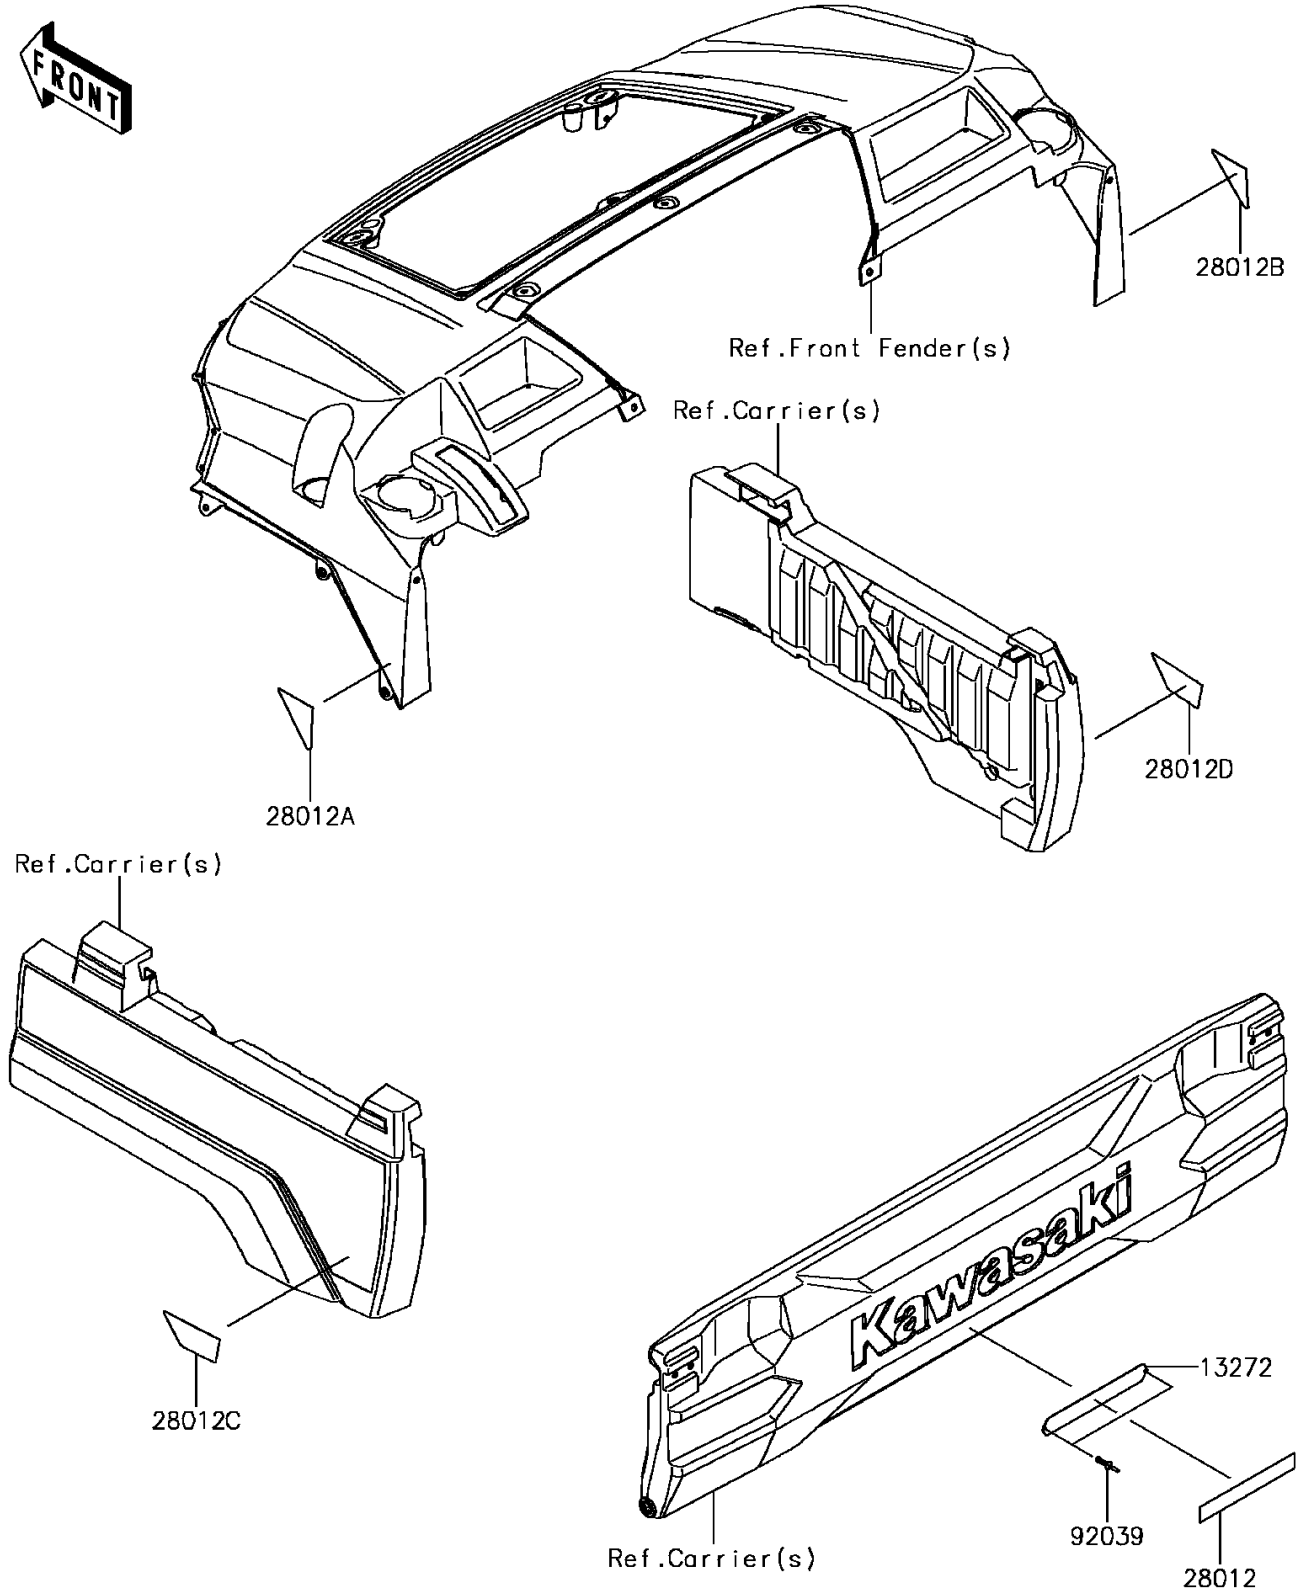

2017 MULE PRO-FXT™ EPS CAMO PARTS DIAGRAM

Reflectors(CN)

F2790

2017 MULE PRO-FXT™ EPS CAMO PARTS LIST

Reflectors(CN)

ITEM NAME	PART NUMBER	QUANTITY
-----------	-------------	----------