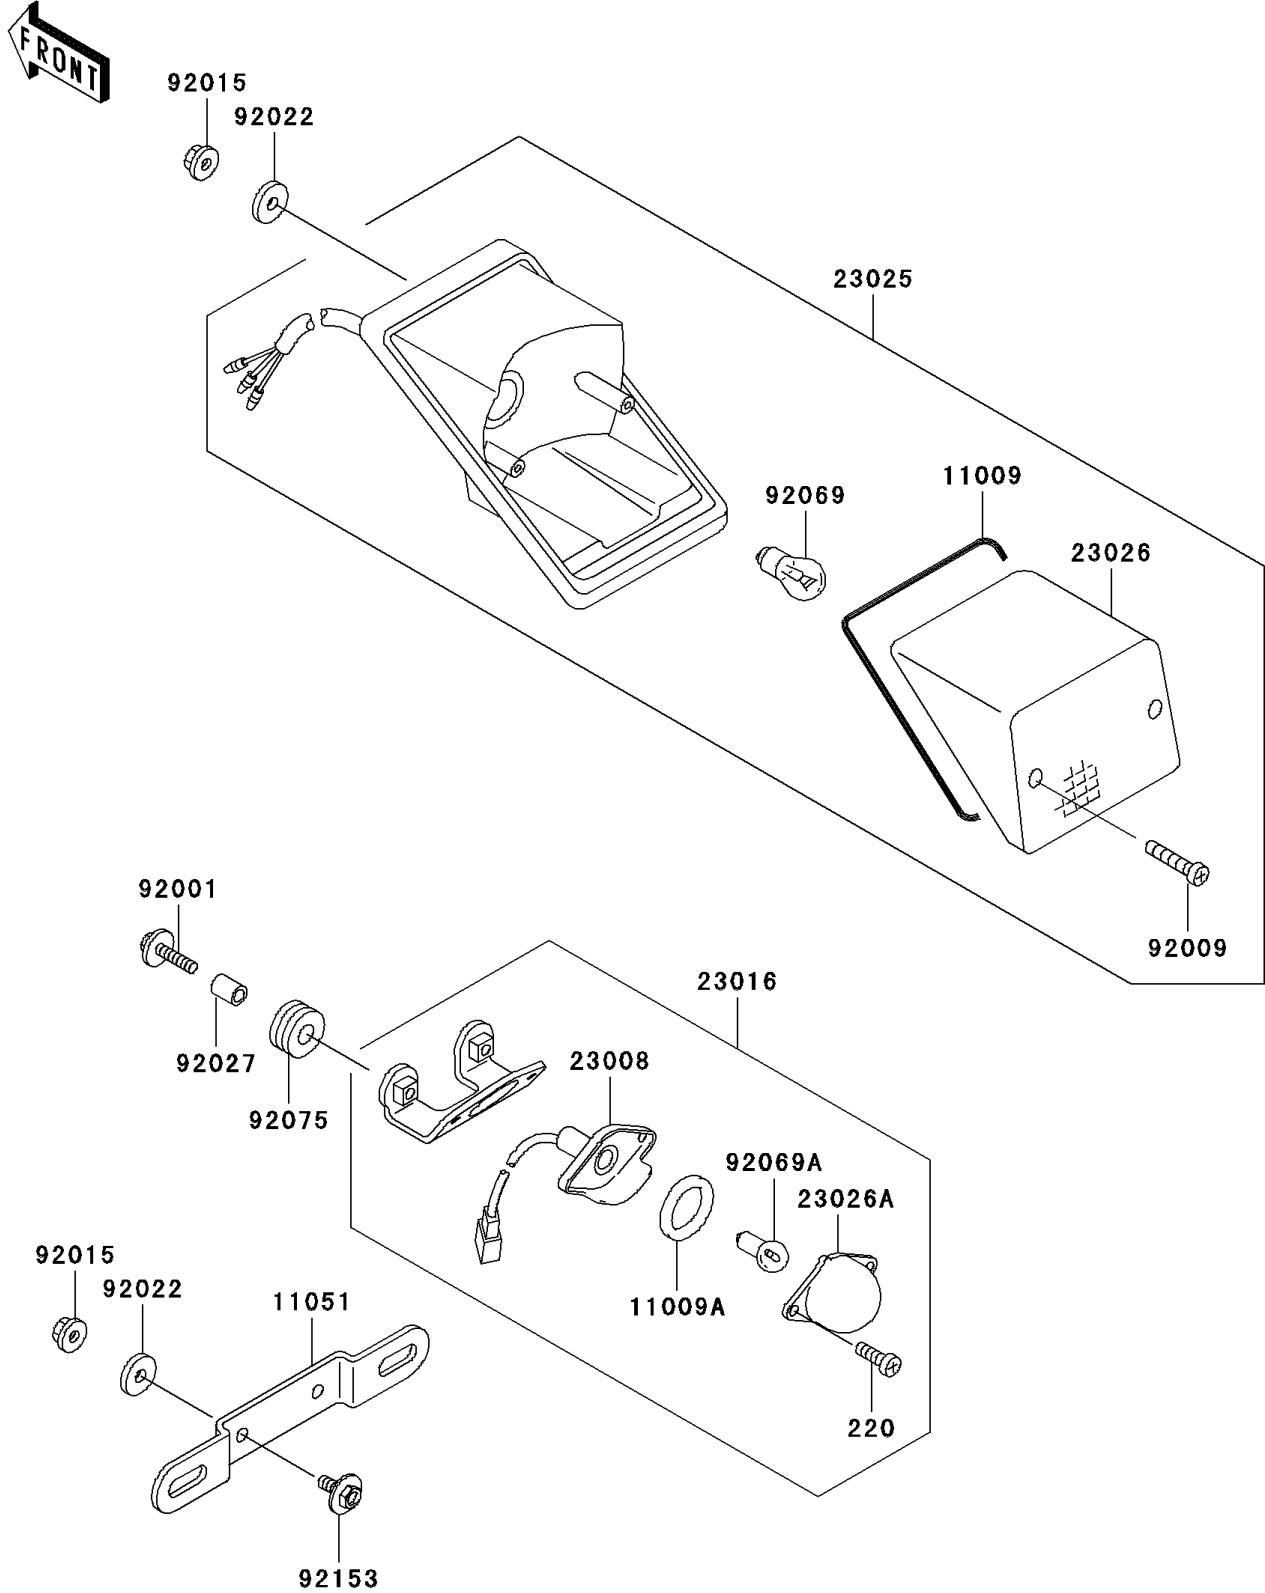

2003 KLR250 PARTS DIAGRAM

Taillight(s)

F2720

2003 KLR250 PARTS LIST

Taillight(s)

ITEM NAME	PART NUMBER	QUANTITY
SCREW-PAN-CROS (Ref # 220)	220B0410	2
GASKET,TAIL LAMP (Ref # 11009)	11009-1371	1
GASKET,LICENSE PLATE LAMP (Ref # 11009A)	11009-1372	1
BRACKET,LICENSE PLATE (Ref # 11051)	11051-1522	1
SOCKET-ASSY,LICENSE PLATE LAMP (Ref # 23008)	23008-1205	1
LAMP-ASSY,LICENSE PLATE (Ref # 23016)	23016-1058	1
LAMP-TAIL (Ref # 23025)	23025-1314	1
LENS,TAIL LAMP (Ref # 23026)	23026-1053	1
LENS,LAMP (Ref # 23026A)	23026-1054	1
BOLT,6X22 (Ref # 92001)	92001-1774	2
SCREW,TAPPING,4X20 (Ref # 92009)	92009-1378	2
NUT,FLANGED,6MM (Ref # 92015)	92015-1367	4
WASHER,6.5X20X1.6 (Ref # 92022)	92022-1557	4
COLLAR,6.8X10X10.5 (Ref # 92027)	92027-120	2
BULB,12V 21/5W (Ref # 92069)	92069-063	1
BULB,12V 5W (Ref # 92069A)	92069-1055	1
DAMPER,CASE (Ref # 92075)	92075-222	2
BOLT,6X16 (Ref # 92153)	92153-0684	2