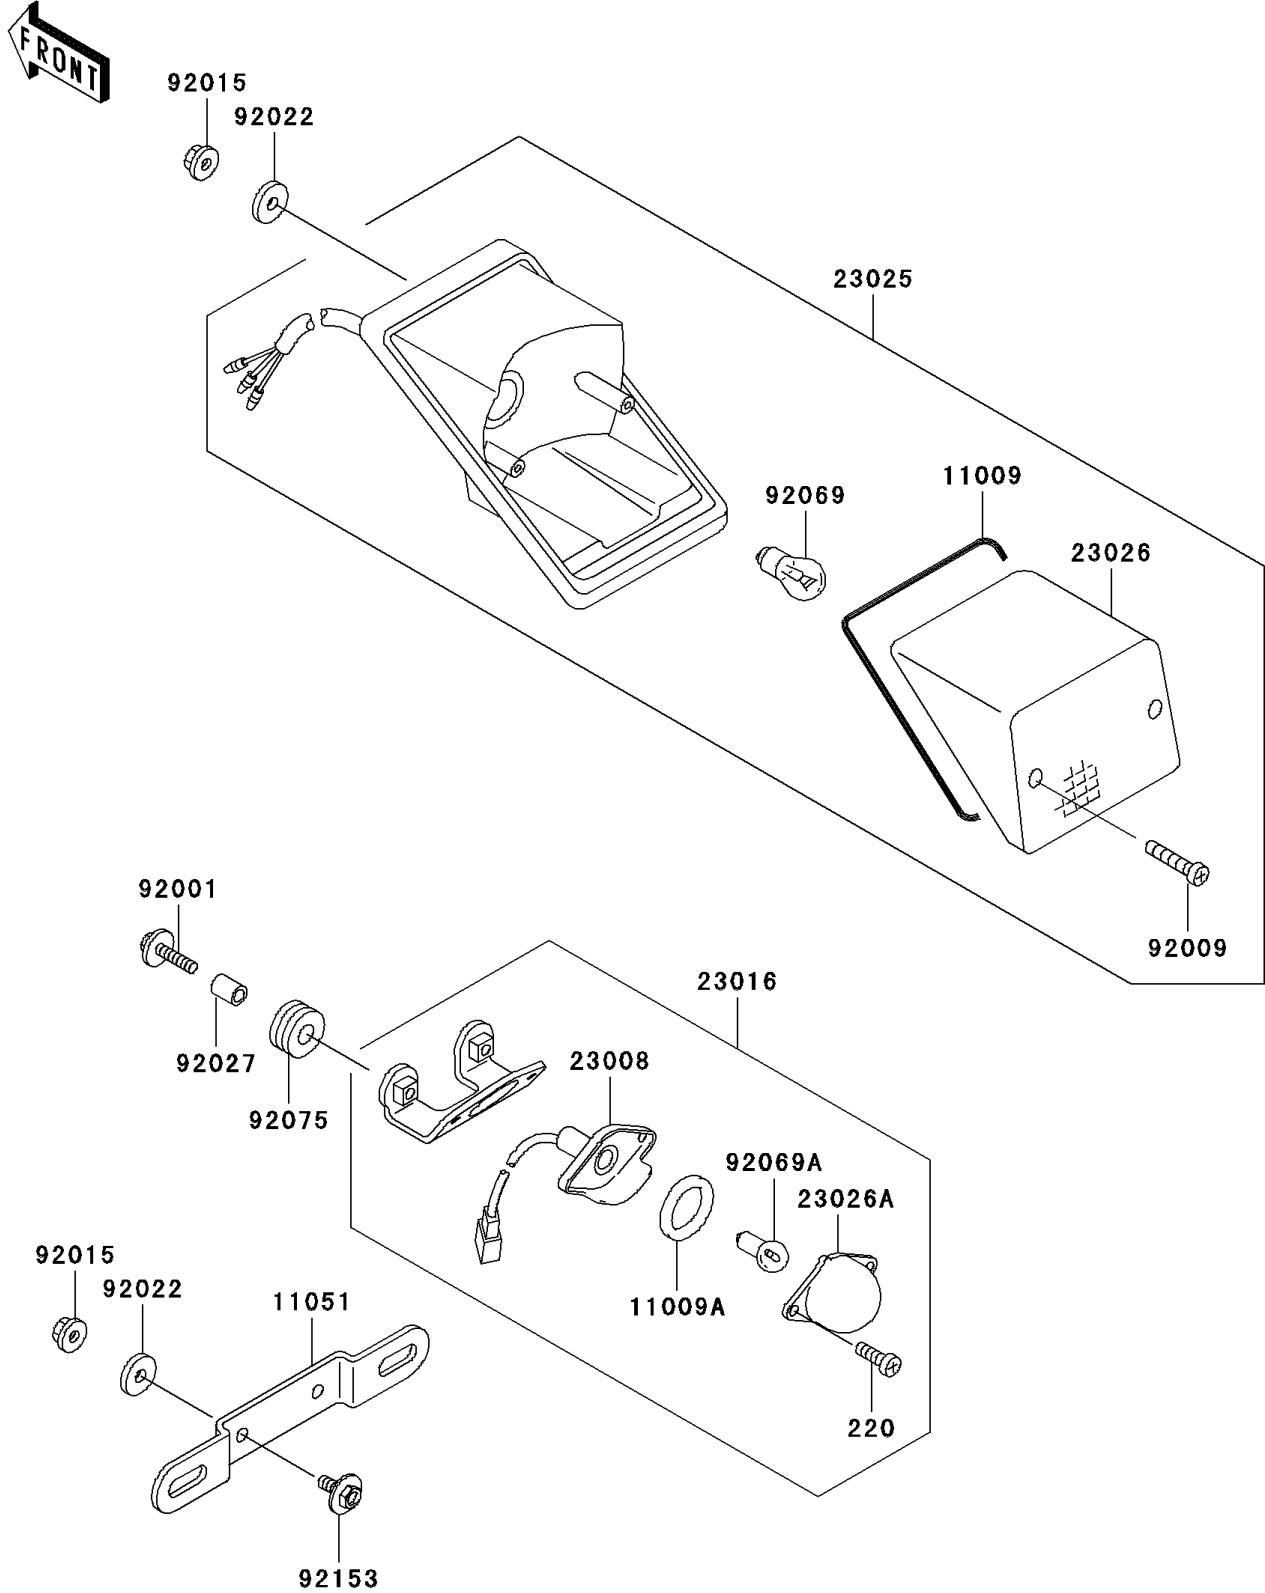

2004 KLR250 PARTS DIAGRAM

Taillight(s)

F2720

2004 KLR250 PARTS LIST

Taillight(s)

ITEM NAME	PART NUMBER	QUANTITY
SCREW-PAN-CROS (Ref # 220)	220B0410	2
GASKET,TAIL LAMP (Ref # 11009)	11009-1371	1
GASKET,LICENSE PLATE LAMP (Ref # 11009A)	11009-1372	1
BRACKET,LICENSE PLATE (Ref # 11051)	11051-1522	1
SOCKET-ASSY,LICENSE PLATE LAMP (Ref # 23008)	23008-1205	1
LAMP-ASSY,LICENSE PLATE (Ref # 23016)	23016-1058	1
LAMP-TAIL (Ref # 23025)	23025-1314	1
LENS,TAIL LAMP (Ref # 23026)	23026-1053	1
LENS,LAMP (Ref # 23026A)	23026-1054	1
BOLT,6X22 (Ref # 92001)	92001-1774	2
SCREW,TAPPING,4X20 (Ref # 92009)	92009-1378	2
NUT,FLANGED,6MM (Ref # 92015)	92015-1367	4
WASHER,6.5X20X1.6 (Ref # 92022)	92022-1557	4
COLLAR,6.8X10X10.5 (Ref # 92027)	92027-120	2
BULB,12V 21/5W (Ref # 92069)	92069-063	1
BULB,12V 5W (Ref # 92069A)	92069-1055	1
DAMPER,CASE (Ref # 92075)	92075-222	2
BOLT,6X16 (Ref # 92153)	92153-0684	2