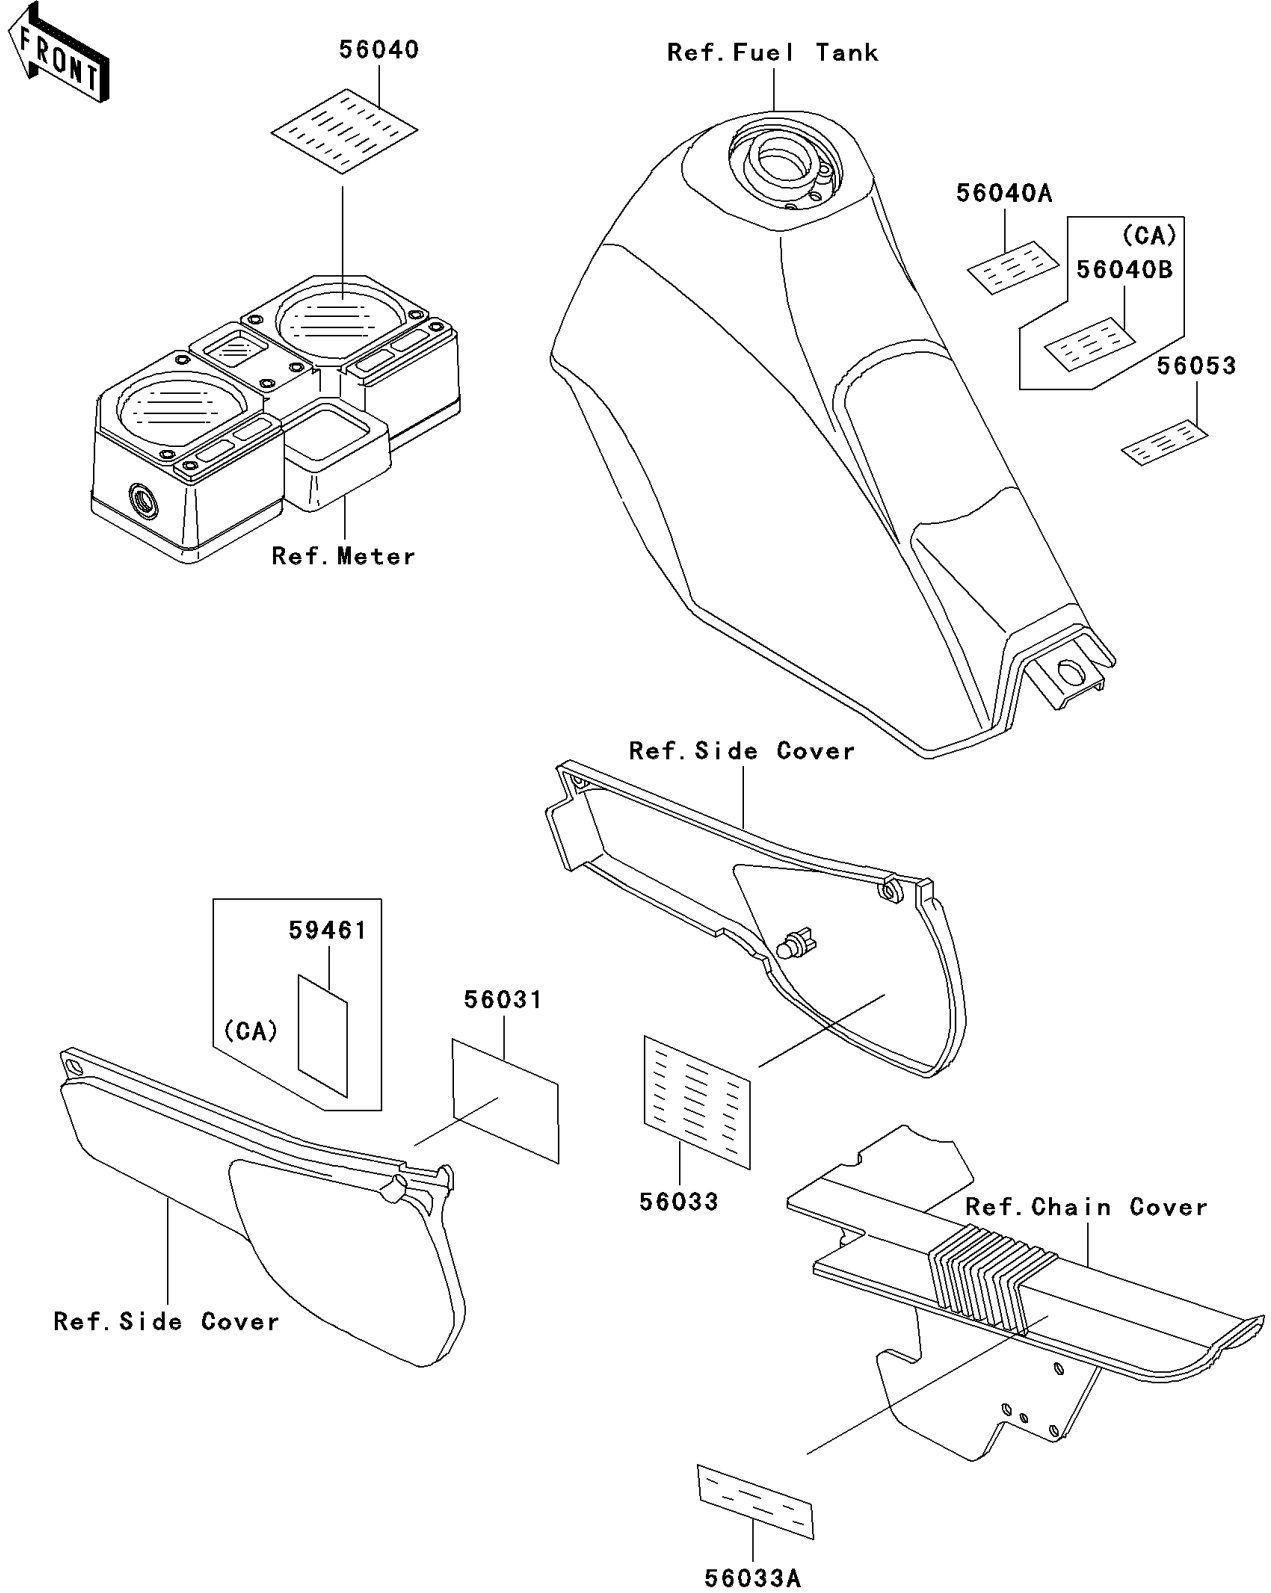

# 2004 KLR250 PARTS DIAGRAM

Labels

F2860

# 2004 KLR250 PARTS LIST

Labels

ITEM NAME	PART NUMBER	QUANTITY
-----------	-------------	----------