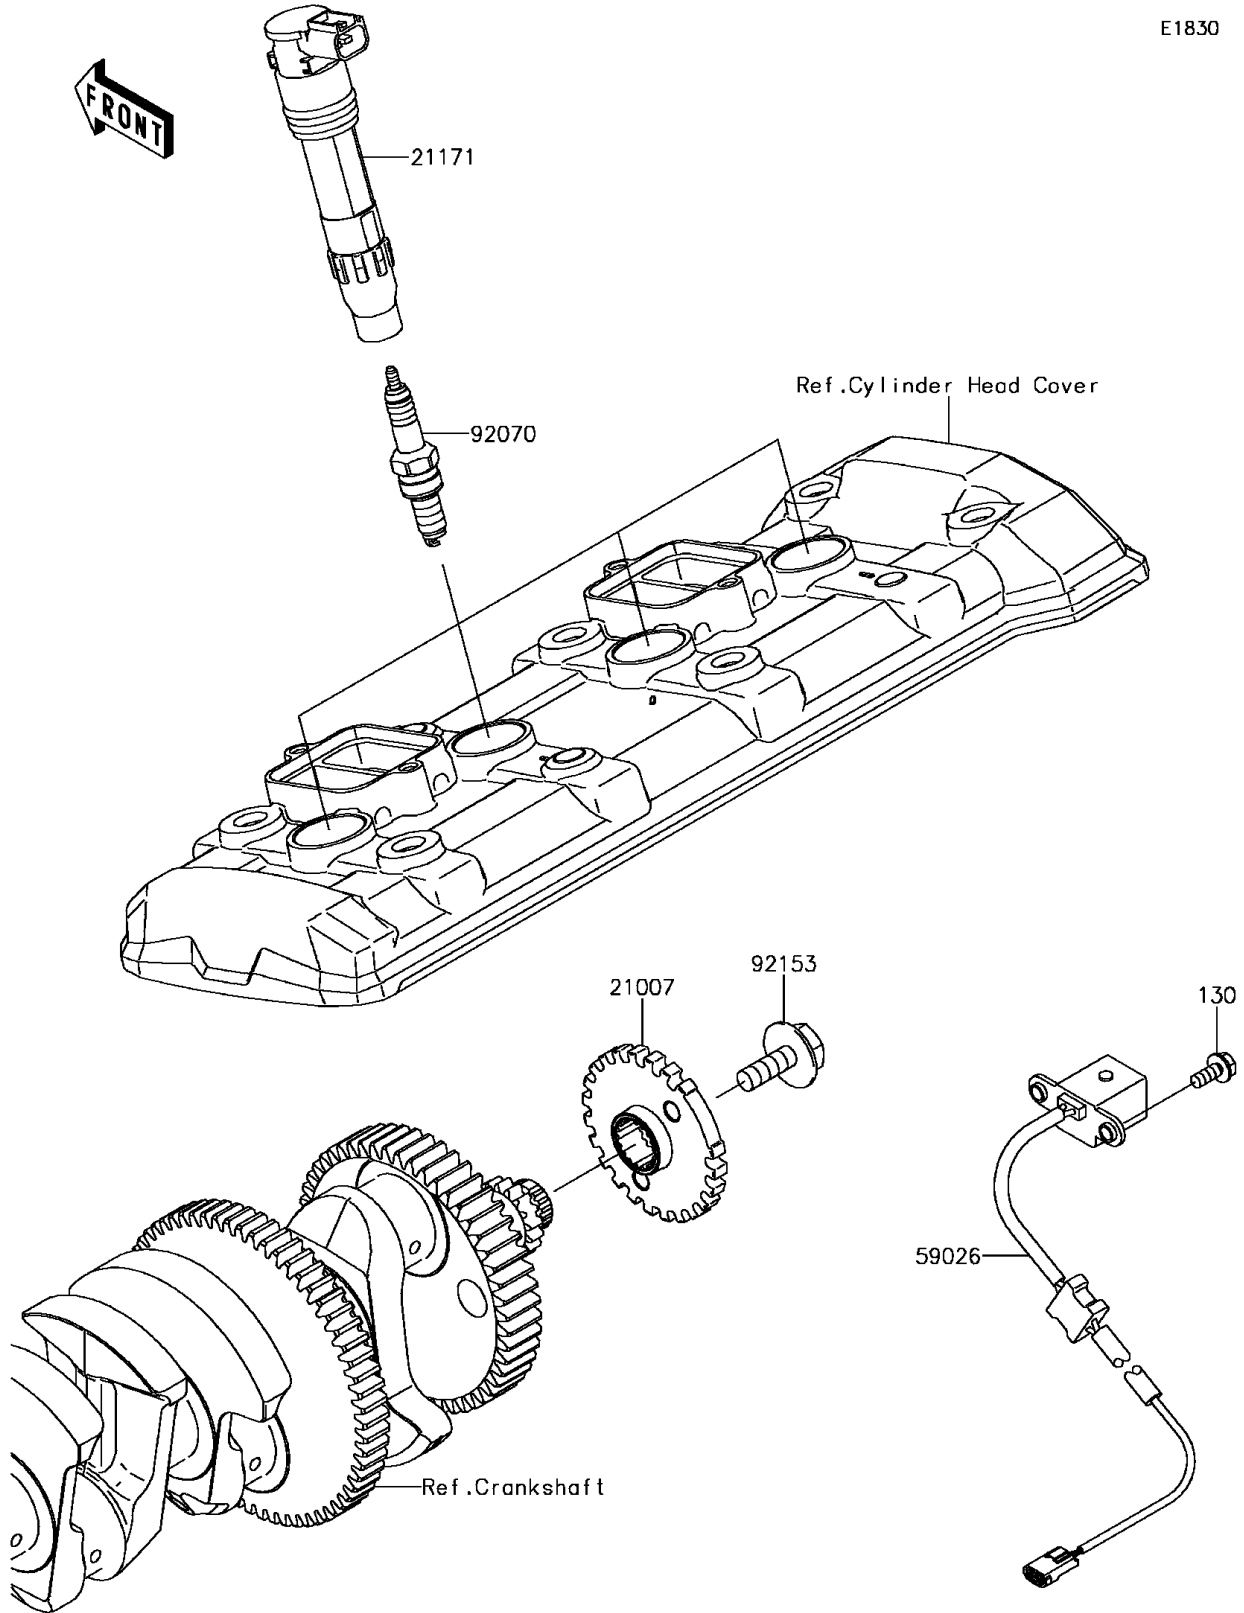

# 2017 Z900 PARTS DIAGRAM

## Ignition System

E1830

## 2017 Z900 PARTS LIST

### Ignition System

ITEM NAME	PART NUMBER	QUANTITY
BOLT-FLANGED,5X12 (Ref # 130)	130BA0512	2
ROTOR (Ref # 21007)	21007-0579	1
COIL-ASSY-IGNITION (Ref # 21171)	21171-0033	4
COIL-PULSING (Ref # 59026)	59026-0043	1
PLUG-SPARK,CR9EIA(NGK) (Ref # 92070)	92070-0014	4
BOLT,FLANGED,8X23 (Ref # 92153)	92153-0549	1