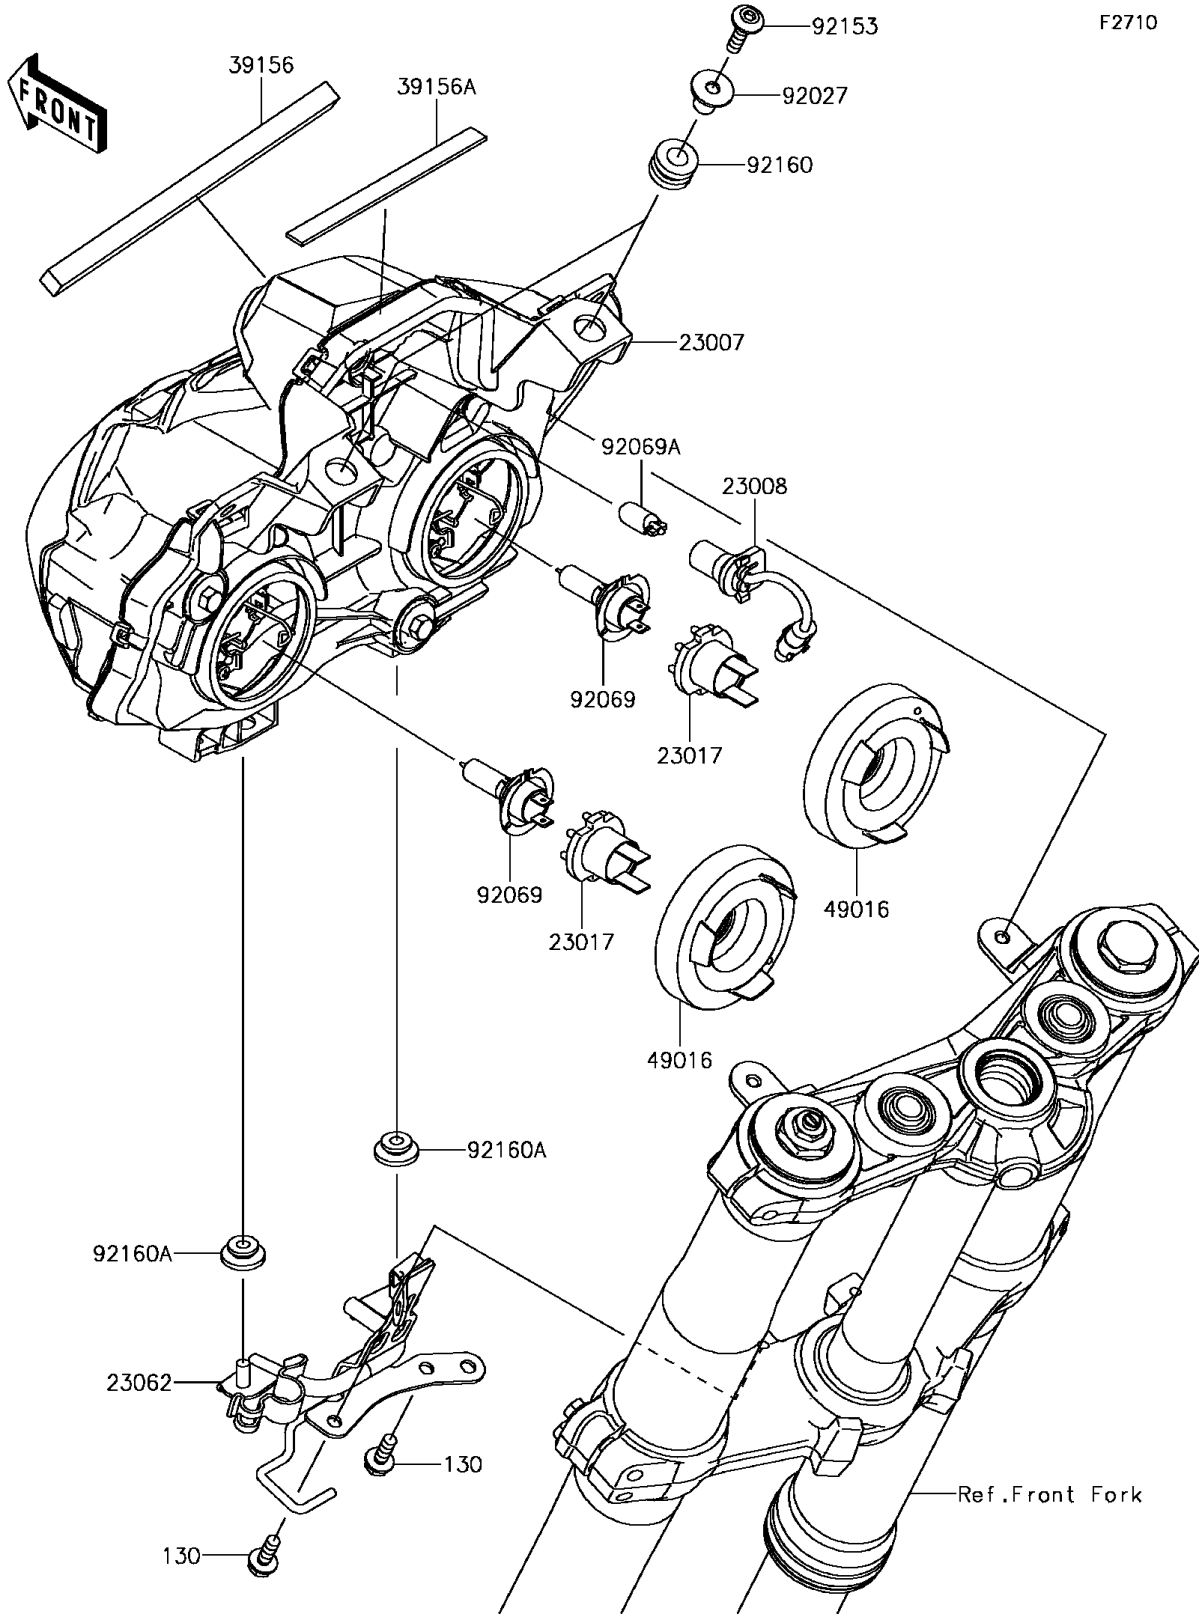

2017 Z900 PARTS DIAGRAM

Headlight(s)

2017 Z900 PARTS LIST

Headlight(s)

ITEM NAME	PART NUMBER	QUANTITY
BOLT-FLANGED,6X16 (Ref # 130)	130BB0616	2
LENS-COMP (Ref # 23007)	23007-0210	1
SOCKET-ASSY (Ref # 23008)	23008-0181	1
SOCKET,HEAD LAMP (Ref # 23017)	23017-1067	2
BRACKET-COMP (Ref # 23062)	23062-0958	1
PAD,10X190X10 (Ref # 39156)	39156-2156	1
PAD,10X120X2 (Ref # 39156A)	39156-2196	1
COVER-SEAL (Ref # 49016)	49016-0642	2
COLLAR,L=14.1 (Ref # 92027)	92027-1920	2
BULB,12V 55W,H7 (Ref # 92069)	92069-0053	2
BULB,12V 5W (Ref # 92069A)	92069-1016	1
BOLT,SOCKET,6X22 (Ref # 92153)	92153-0574	2
DAMPER,10X20X12 (Ref # 92160)	92160-1167	2
DAMPER (Ref # 92160A)	92160-1613	2