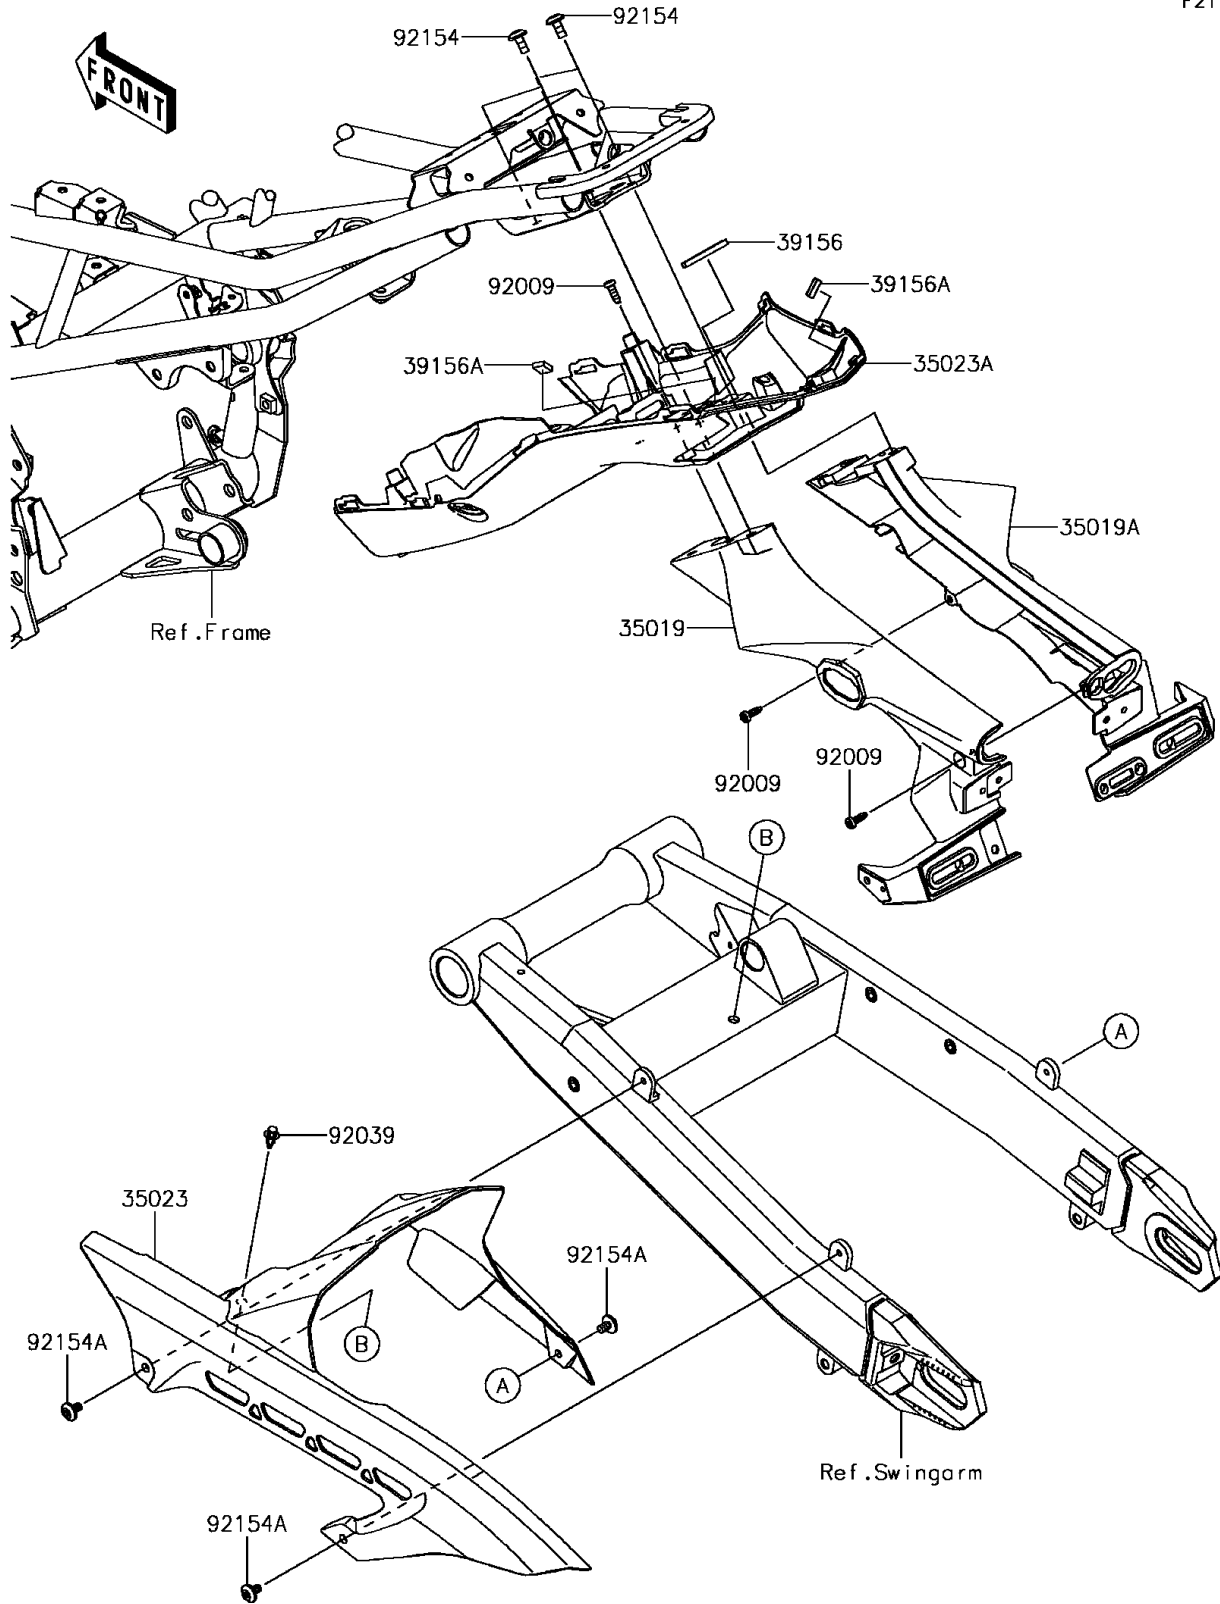

# 2017 Z900 ABS PARTS DIAGRAM

Rear Fender(s)

F2172

## 2017 Z900 ABS PARTS LIST

### Rear Fender(s)

ITEM NAME	PART NUMBER	QUANTITY
FLAP,RR,LH (Ref # 35019)	35019-0624	1
FLAP,RR,RH (Ref # 35019A)	35019-0625	1
FENDER-REAR,INNER (Ref # 35023)	35023-0421	1
FENDER-REAR (Ref # 35023A)	35023-0435	1
PAD,4X44X5 (Ref # 39156)	39156-2179	1
PAD,10X15X4 (Ref # 39156A)	39156-2180	2
SCREW,TAPPING,5X16 (Ref # 92009)	92009-1984	3
RIVET (Ref # 92039)	92039-0086	1
BOLT,SOCKET,6X14 (Ref # 92154)	92154-0745	4
BOLT,SOCKET,6X10 (Ref # 92154A)	92154-2667	3