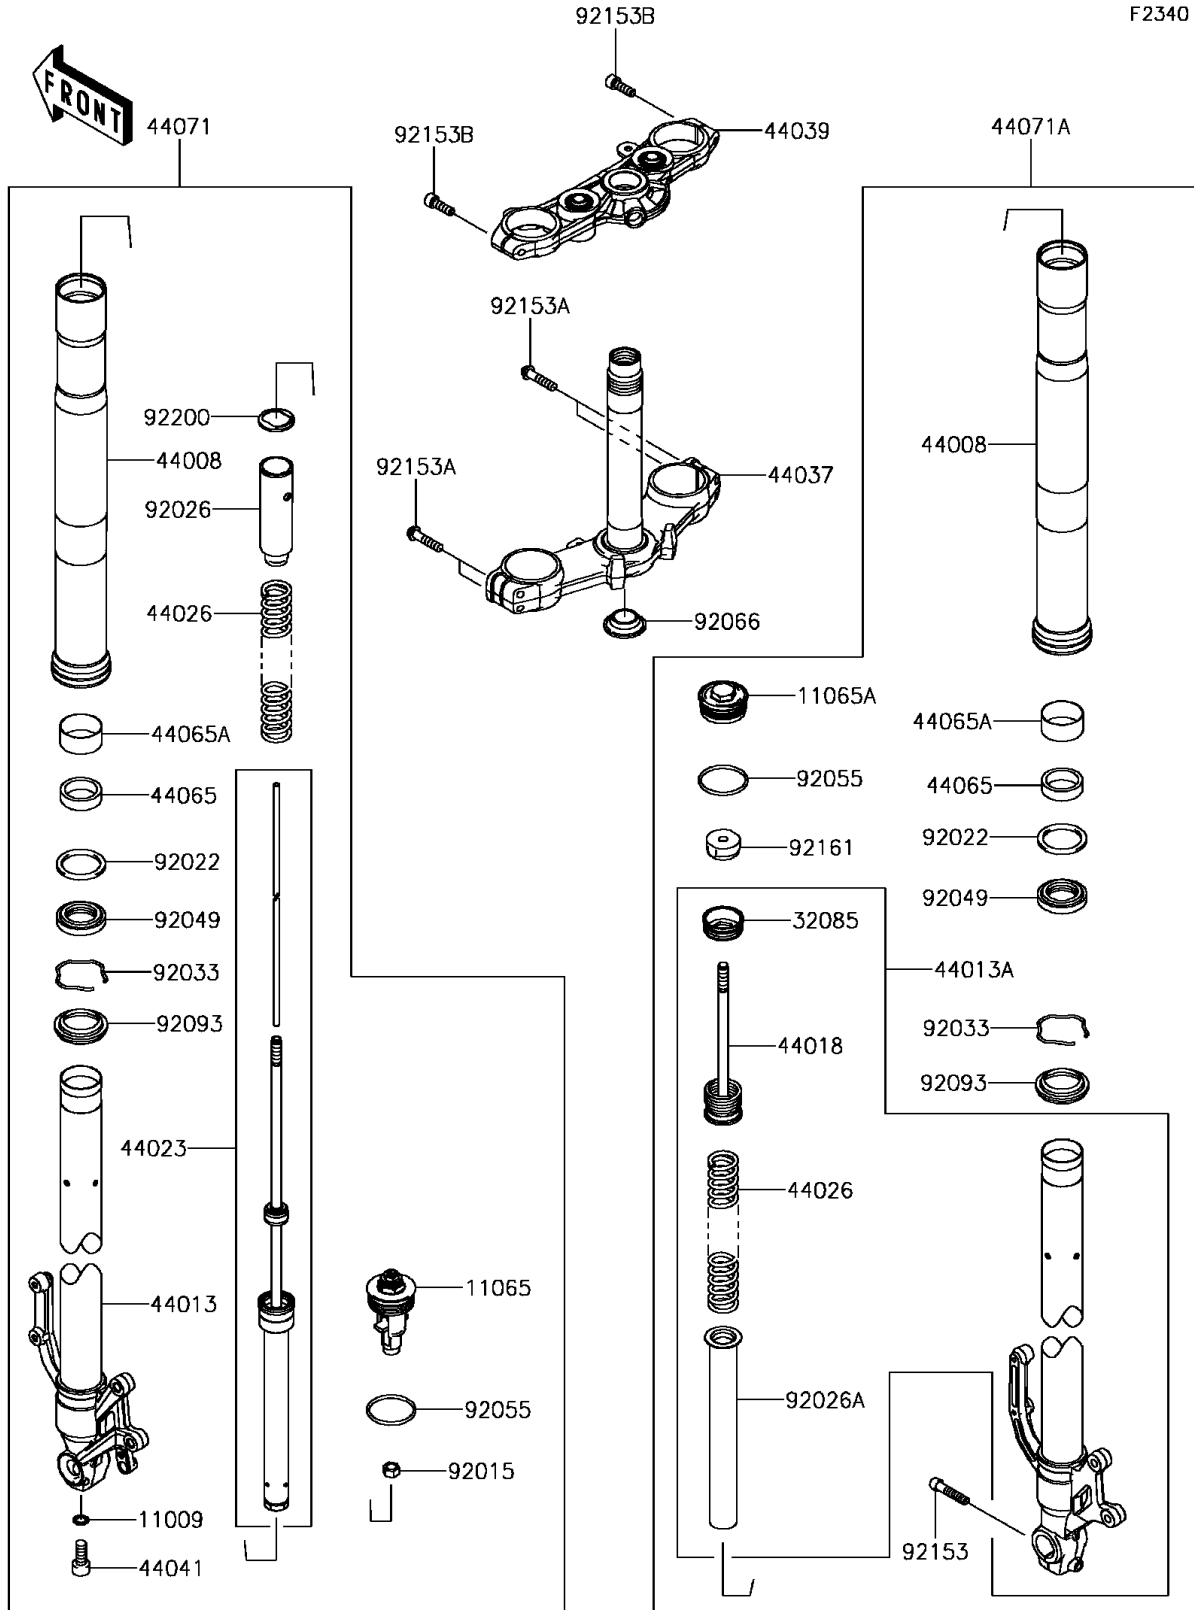

2017 Z900 ABS PARTS DIAGRAM

Front Fork

F2340

2017 Z900 ABS PARTS LIST

Front Fork

ITEM NAME	PART NUMBER	QUANTITY
GASKET,10.5X15X1.5 (Ref # 11009)	11009-1325	1
CAP,COMP.,LH,BLACK (Ref # 11065)	11065-0972-58Z	1
CAP,COMP.,RH,GRAY (Ref # 11065A)	11065-0973-11G	1
STOPPER (Ref # 32085)	32085-0742	1
PIPE-FORK OUTER,A.BLACK (Ref # 44008)	44008-0062-499	2
PIPE-FORK INNER,LH (Ref # 44013)	44013-0292	1
PIPE-FORK INNER,RH (Ref # 44013A)	44013-0319	1
PISTON-FORK (Ref # 44018)	44018-0003	1
CYLINDER-SET-FORK,LH (Ref # 44023)	44023-0139	1
SPRING-FRONT FORK (Ref # 44026)	44026-0208	2
HOLDER-FORK UNDER,F.S.BLACK (Ref # 44037)	44037-0167-18R	1
HOLDER-FORK UPPER,F.S.BLACK (Ref # 44039)	44039-0167-18R	1
BOLT,SOCKET,FORK CYLINDER (Ref # 44041)	44041-040	1
BUSHING-FRONT FORK (Ref # 44065)	44065-0042	2
BUSHING-FRONT FORK,INNER PIPE (Ref # 44065A)	44065-1114	2
DAMPER-ASSY,FORK,LH,BLACK (Ref # 44071)	44071-1222-58Z	1
DAMPER-ASSY,FORK,RH,BLACK (Ref # 44071A)	44071-1223-58Z	1
NUT (Ref # 92015)	92015-1795	1
WASHER,FORK OUTER TUBE (Ref # 92022)	92022-1298	2
SPACER,FORK (Ref # 92026)	92026-0045	1
SPACER (Ref # 92026A)	92026-0837	1
RING-SNAP (Ref # 92033)	92033-1036	2
SEAL-OIL (Ref # 92049)	92049-0073	2
RING-O (Ref # 92055)	92055-0145	2
PLUG (Ref # 92066)	92066-0032	1
SEAL,FORK OUTER TUBE (Ref # 92093)	92093-1472	2
BOLT,SOCKET,8X40 (Ref # 92153)	92153-0506	1
BOLT,FLANGED,8X35 (Ref # 92153A)	92153-0649	4
BOLT,SOCKET,8X25 (Ref # 92153B)	92153-1625	2

2017 Z900 ABS PARTS LIST

Front Fork

ITEM NAME	PART NUMBER	QUANTITY
DAMPER,RUBBER CUSHION (Ref # 92161)	92161-1490	1
WASHER (Ref # 92200)	92200-0085	1