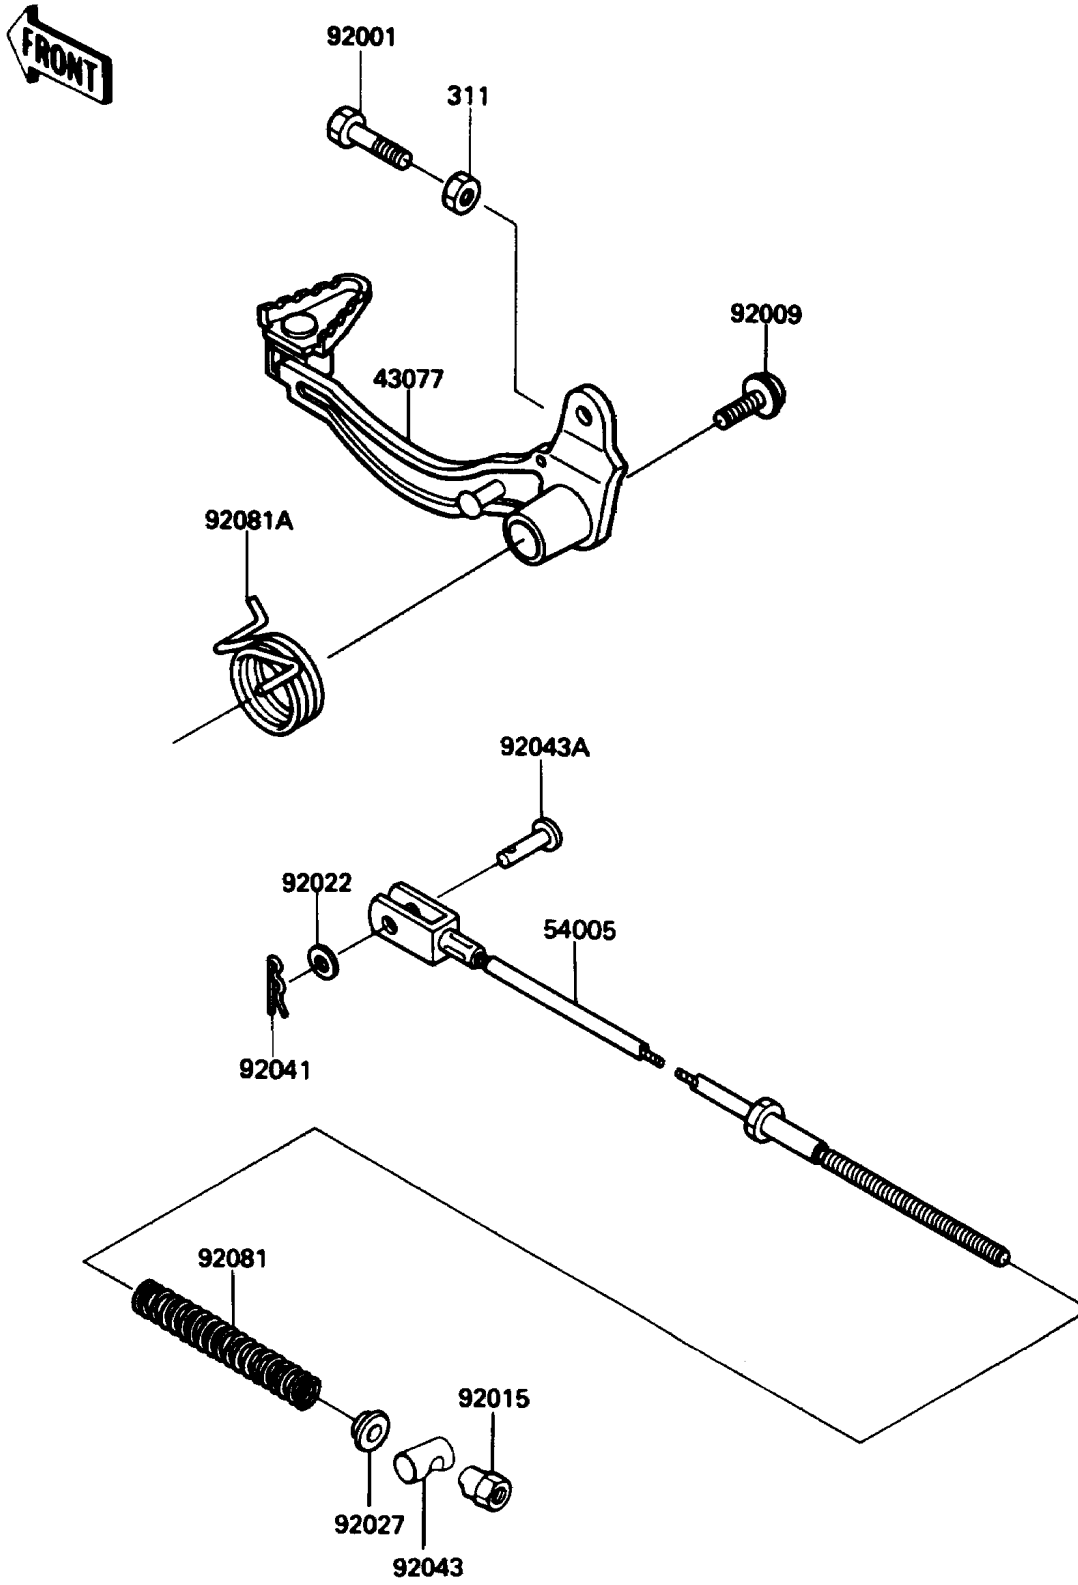

1987 KLR250 PARTS DIAGRAM

Brake Pedal

F2260-0176

1987 KLR250 PARTS LIST

Brake Pedal

ITEM NAME	PART NUMBER	QUANTITY
LEVER-ASSY-BRAKE,PEDAL (Ref # 43077)	43077-1055	1
CABLE-BRAKE,RR (Ref # 54005)	54005-1108	1
BOLT,6X25 (Ref # 92001)	92001-1090	1
SCREW,6X10,WHITE (Ref # 92009)	92009-1286	1
NUT,BRAKE ROD (Ref # 92015)	92015-042	1
WASHER,6.5X11.5X0.8 (Ref # 92022)	92022-1556	1
COLLAR,L=4.7 (Ref # 92027)	92027-122	1
COTTER,2.0X15 (Ref # 92041)	92041-1052	1
PIN,BRAKE ROD (Ref # 92043)	92043-065	1
PIN,6X14.5 (Ref # 92043A)	92043-125	1
SPRING,REAR BRAKE CABLE (Ref # 92081)	92081-1610	1
SPRING,BRAKE PEDAL RETURN (Ref # 92081A)	92081-1782	1
NUT-HEX,6MM (Ref # 311)	311B0600	1