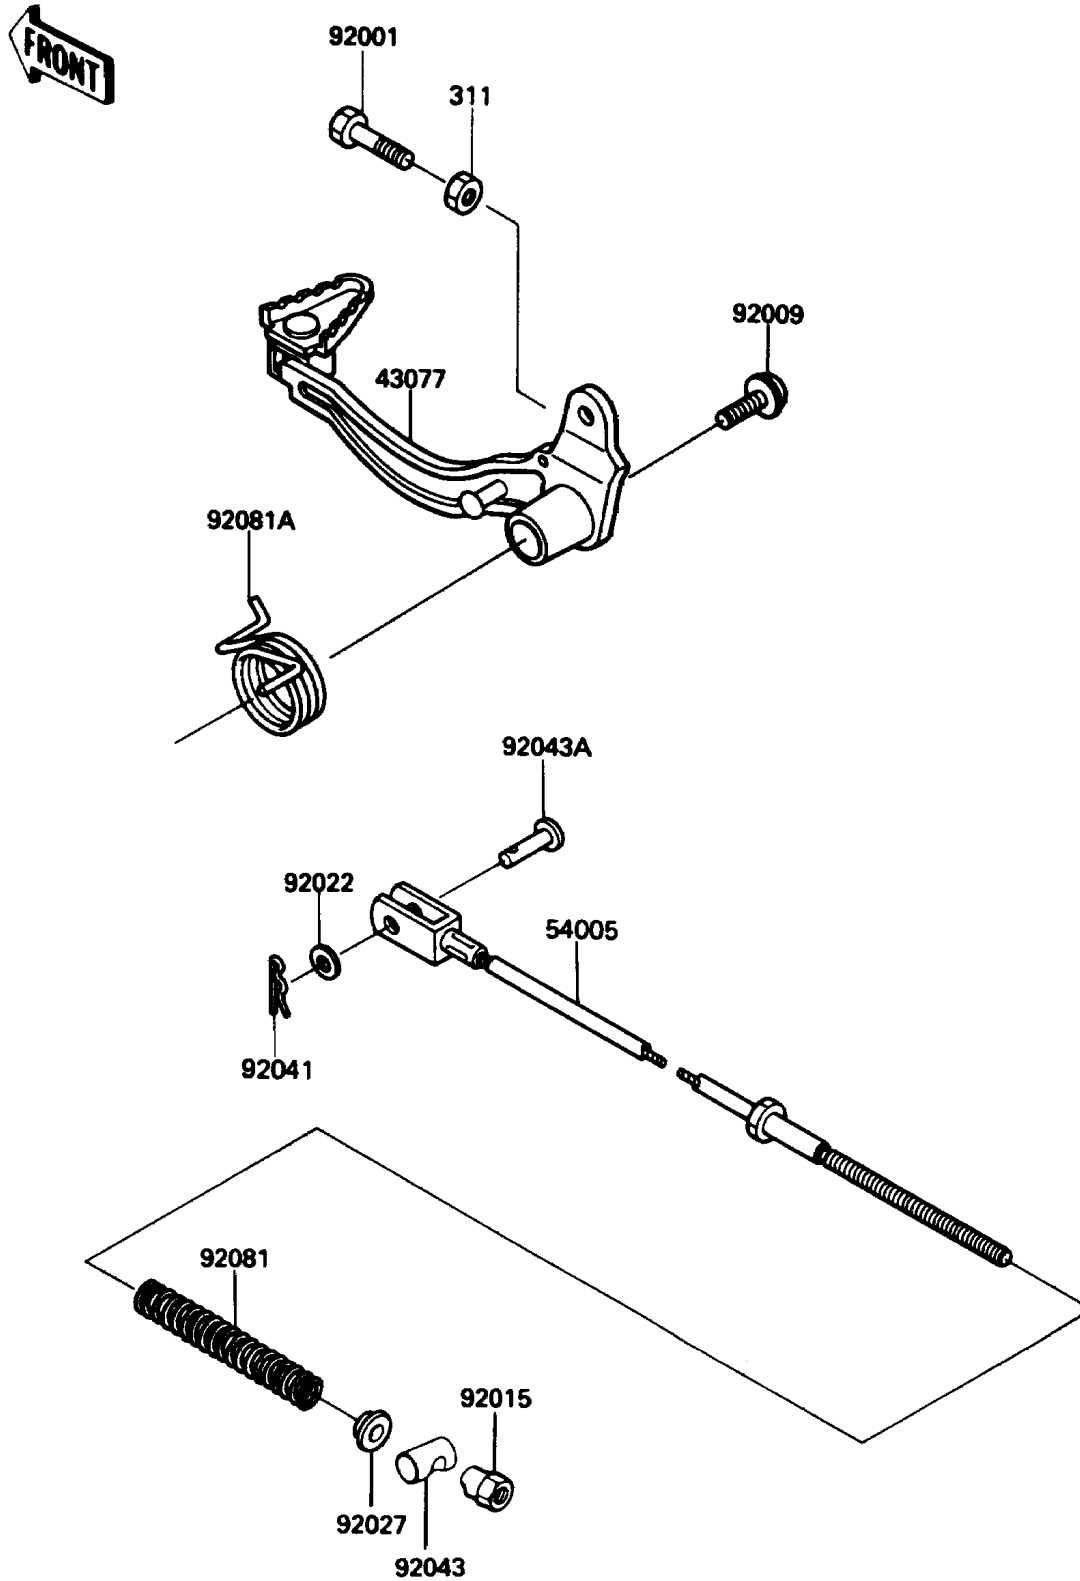

1987 KLR250 PARTS DIAGRAM

Brake Pedal

F2260-0176

1987 KLR250 PARTS LIST

Brake Pedal

ITEM NAME	PART NUMBER	QUANTITY
LEVER-ASSY-BRAKE,PEDAL (Ref # 43077)	43077-1055	1
CABLE-BRAKE,RR (Ref # 54005)	54005-1108	1
BOLT,6X25 (Ref # 92001)	92001-1090	1
SCREW,6X10,WHITE (Ref # 92009)	92009-1286	1
NUT,BRAKE ROD (Ref # 92015)	92015-042	1
WASHER,6.5X11.5X0.8 (Ref # 92022)	92022-1556	1
COLLAR,L=4.7 (Ref # 92027)	92027-122	1
COTTER,2.0X15 (Ref # 92041)	92041-1052	1
PIN,BRAKE ROD (Ref # 92043)	92043-065	1
PIN,6X14.5 (Ref # 92043A)	92043-125	1
SPRING,REAR BRAKE CABLE (Ref # 92081)	92081-1610	1
SPRING,BRAKE PEDAL RETURN (Ref # 92081A)	92081-1782	1
NUT-HEX,6MM (Ref # 311)	311B0600	1