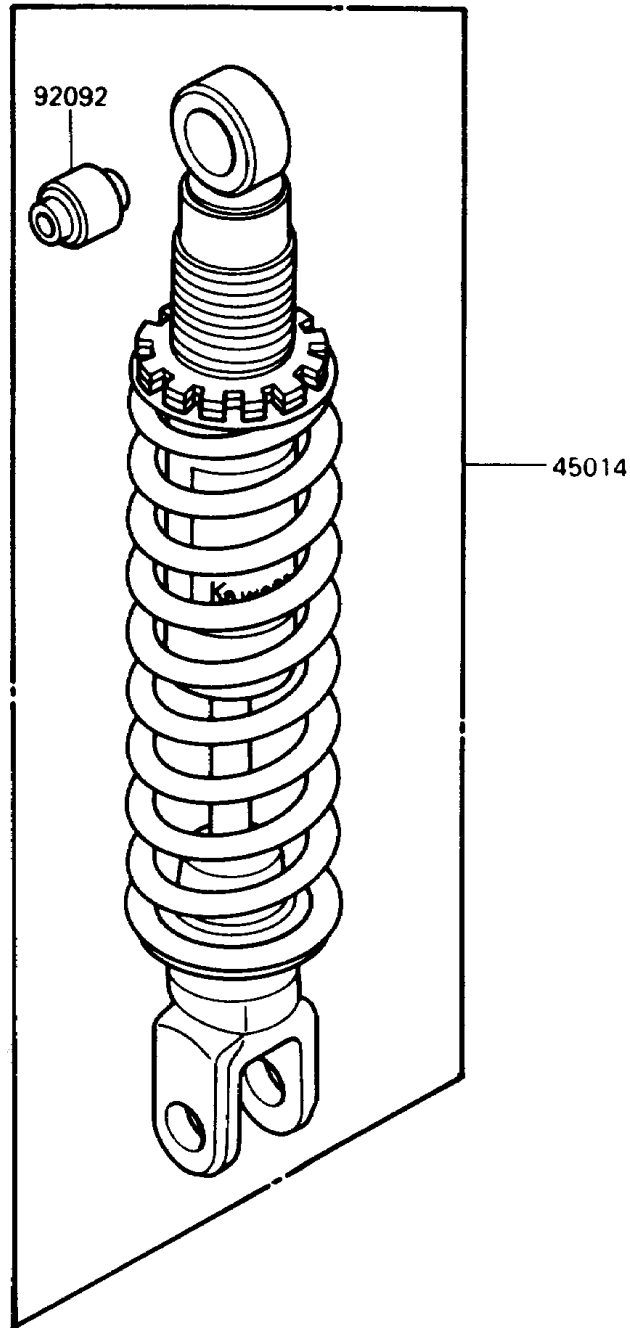

# 1987 KLR250 PARTS DIAGRAM

Shock Absorber(s)

F2280-0091

# 1987 KLR250 PARTS LIST

## Shock Absorber(s)

ITEM NAME	PART NUMBER	QUANTITY
SHOCKABSORBER,RR (Ref # 45014)	45014-1292	1
BUSHING-RUBBER,SHOCKABSORBER (Ref # 92092)	92092-1008	1