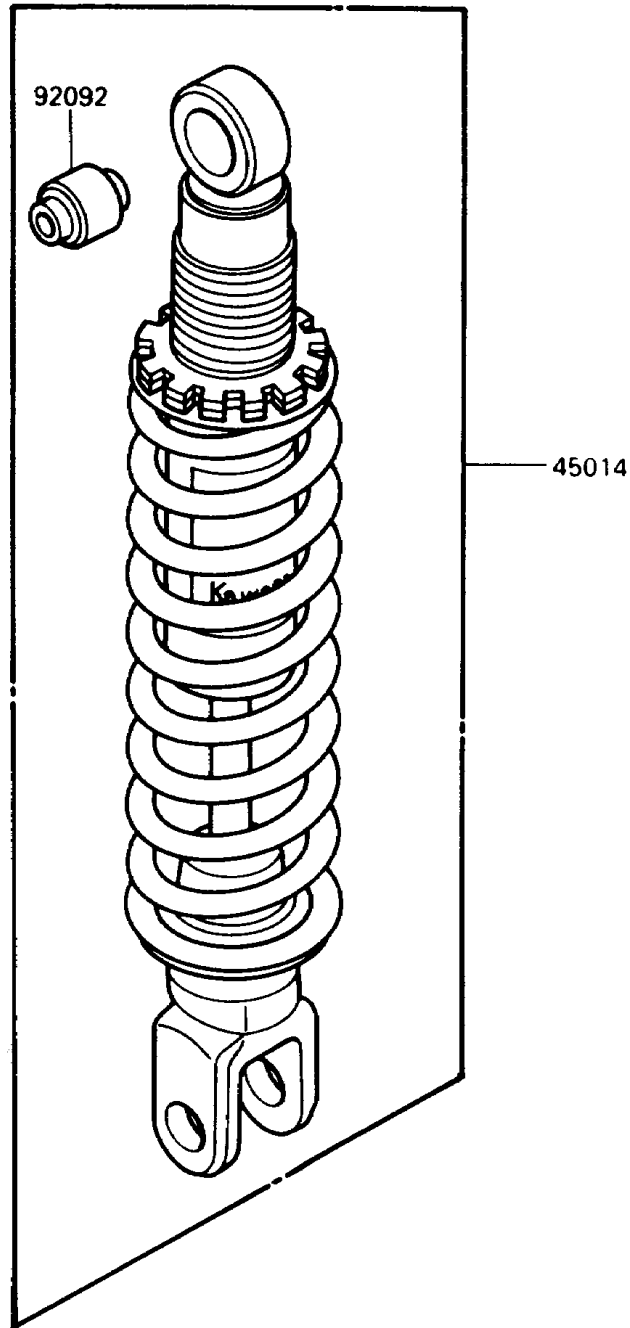

1988 KLR250 PARTS DIAGRAM

Shock Absorber(s)

F2280-0091

1988 KLR250 PARTS LIST

Shock Absorber(s)

ITEM NAME	PART NUMBER	QUANTITY
SHOCKABSORBER,RR (Ref # 45014)	45014-1292	1
BUSHING-RUBBER,SHOCKABSORBER (Ref # 92092)	92092-1008	1