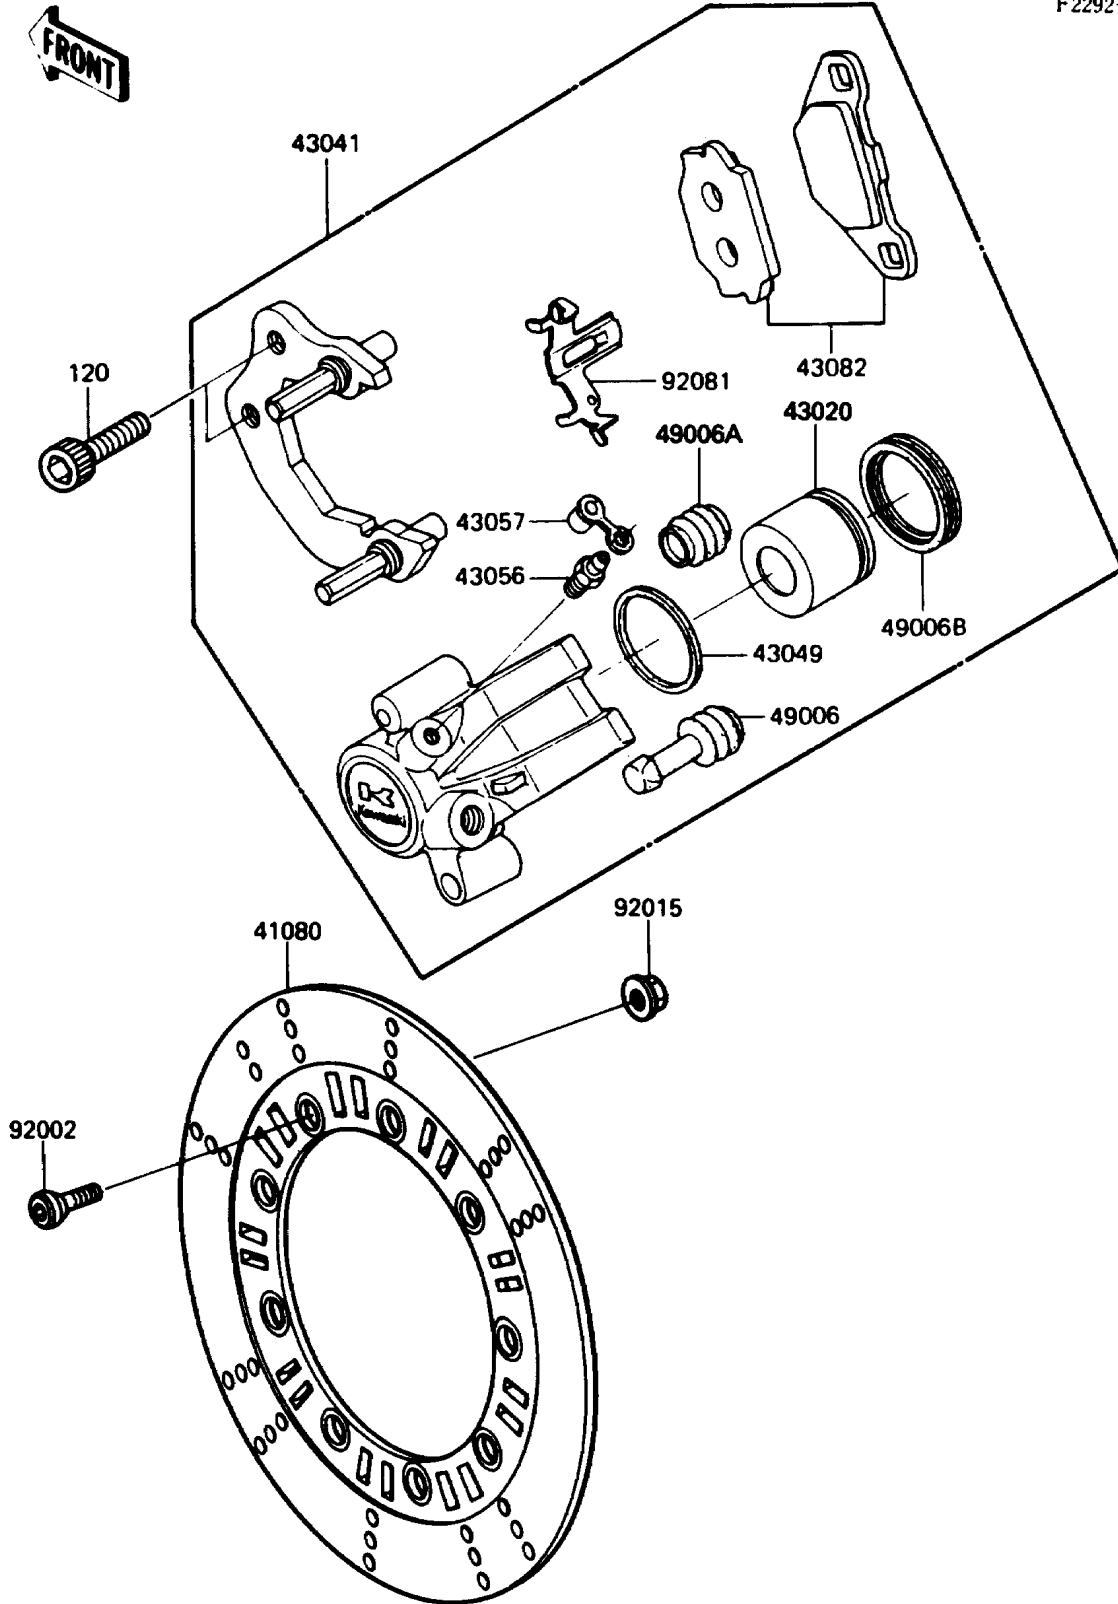

1987 KLR250 PARTS DIAGRAM

Front Brake

F2292-0072

1987 KLR250 PARTS LIST

Front Brake

ITEM NAME	PART NUMBER	QUANTITY
DISC,FR,SILVER (Ref # 41080)	41080-1145	1
PISTON-COMP-BRAKE (Ref # 43020)	43020-1082	1
CALIPER-ASSY,FR,LH (Ref # 43041)	43041-1181	1
PACKING,PISTON SEAL (Ref # 43049)	43049-1026	1
BREATHER (Ref # 43056)	43056-003	1
CAP-BREATHER (Ref # 43057)	43057-003	1
PAD-ASSY-BRAKE,FR (Ref # 43082)	43082-1056	1
BOOT,CALIPER (Ref # 49006)	49006-1054	1
BOOT,CALIPER (Ref # 49006A)	49006-1055	1
BOOT,PISTON (Ref # 49006B)	49006-1091	1
BOLT,DISC PLATE,6X16 (Ref # 92002)	92001-1987	9
NUT,LOCK,FLANGED,6MM (Ref # 92015)	92015-1339	9
SPRING (Ref # 92081)	92081-1341	1
BOLT-SOCKET,8X20 (Ref # 120)	120P0820	2