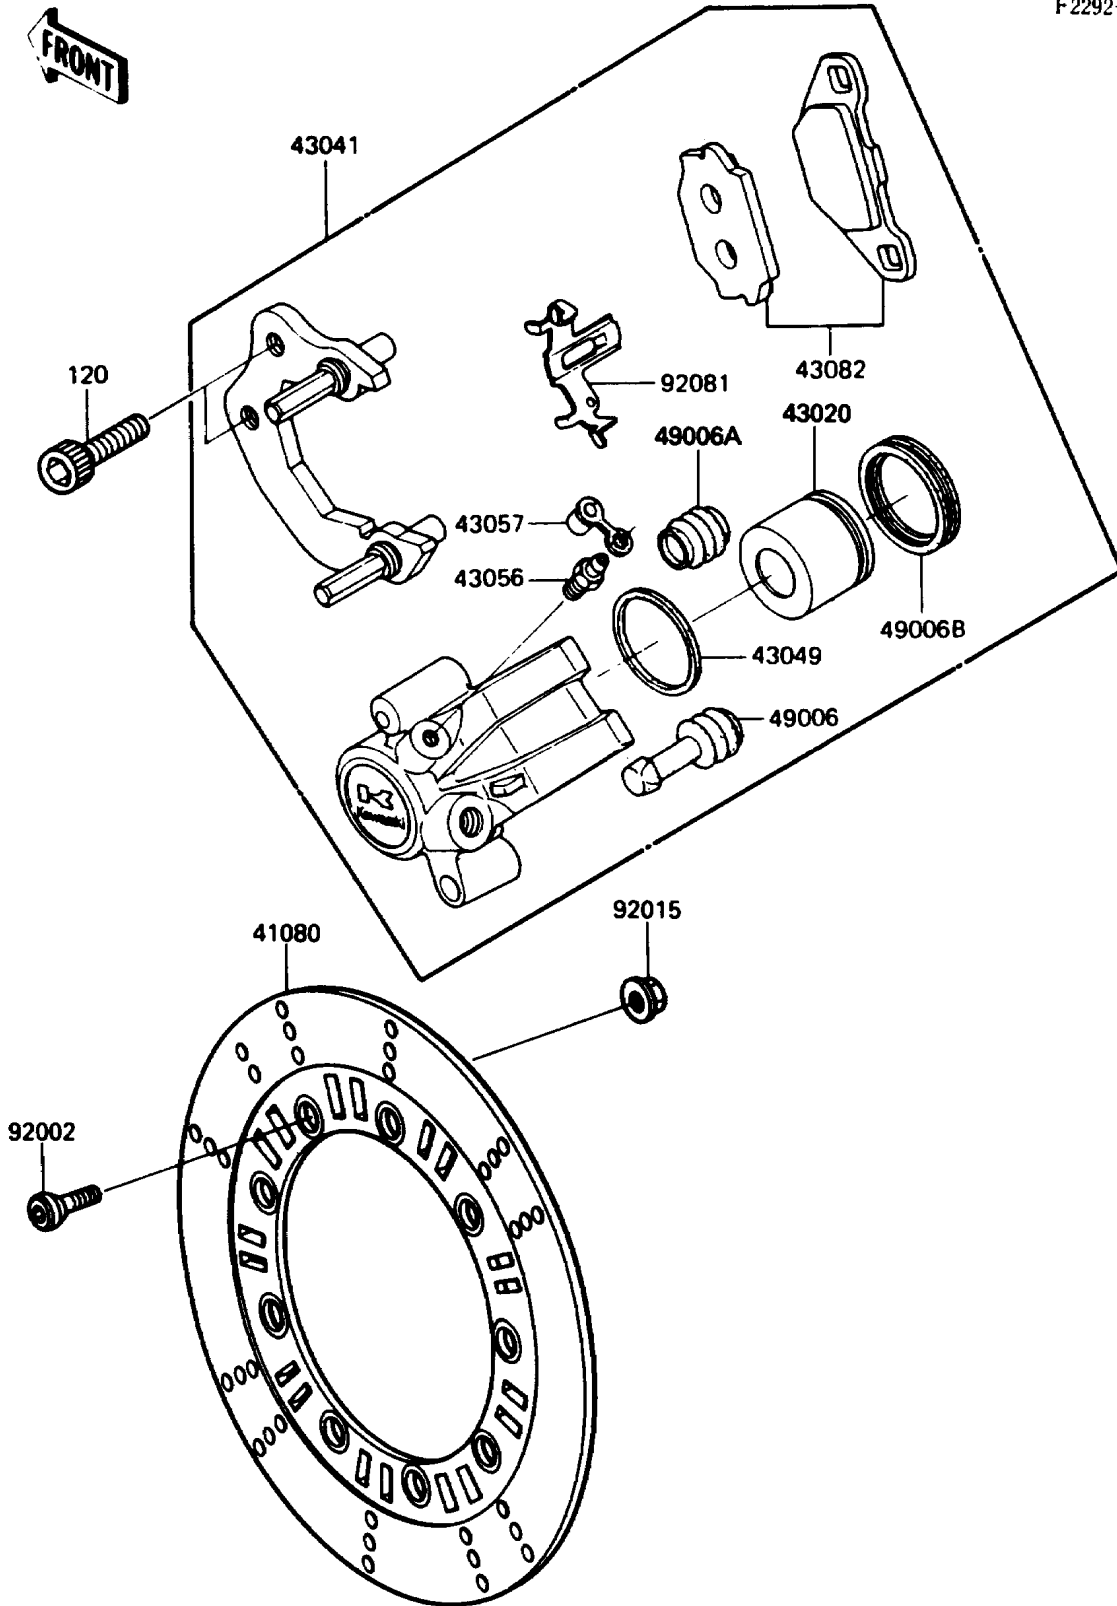

1989 KLR250 PARTS DIAGRAM

Front Brake

F2292-0072

1989 KLR250 PARTS LIST

Front Brake

ITEM NAME	PART NUMBER	QUANTITY
DISC,FR,SILVER (Ref # 41080)	41080-1145	1
PISTON-COMP-BRAKE (Ref # 43020)	43020-1082	1
CALIPER-ASSY,FR,LH (Ref # 43041)	43041-1181	1
PACKING,PISTON SEAL (Ref # 43049)	43049-1026	1
BREATHER (Ref # 43056)	43056-003	1
CAP-BREATHER (Ref # 43057)	43057-003	1
PAD-ASSY-BRAKE,FR (Ref # 43082)	43082-1056	1
BOOT,CALIPER (Ref # 49006)	49006-1054	1
BOOT,CALIPER (Ref # 49006A)	49006-1055	1
BOOT,PISTON (Ref # 49006B)	49006-1091	1
BOLT,DISC PLATE,6X16 (Ref # 92002)	92001-1987	9
NUT,LOCK,FLANGED,6MM (Ref # 92015)	92015-1339	9
SPRING (Ref # 92081)	92081-1341	1
BOLT-SOCKET,8X20 (Ref # 120)	120P0820	2