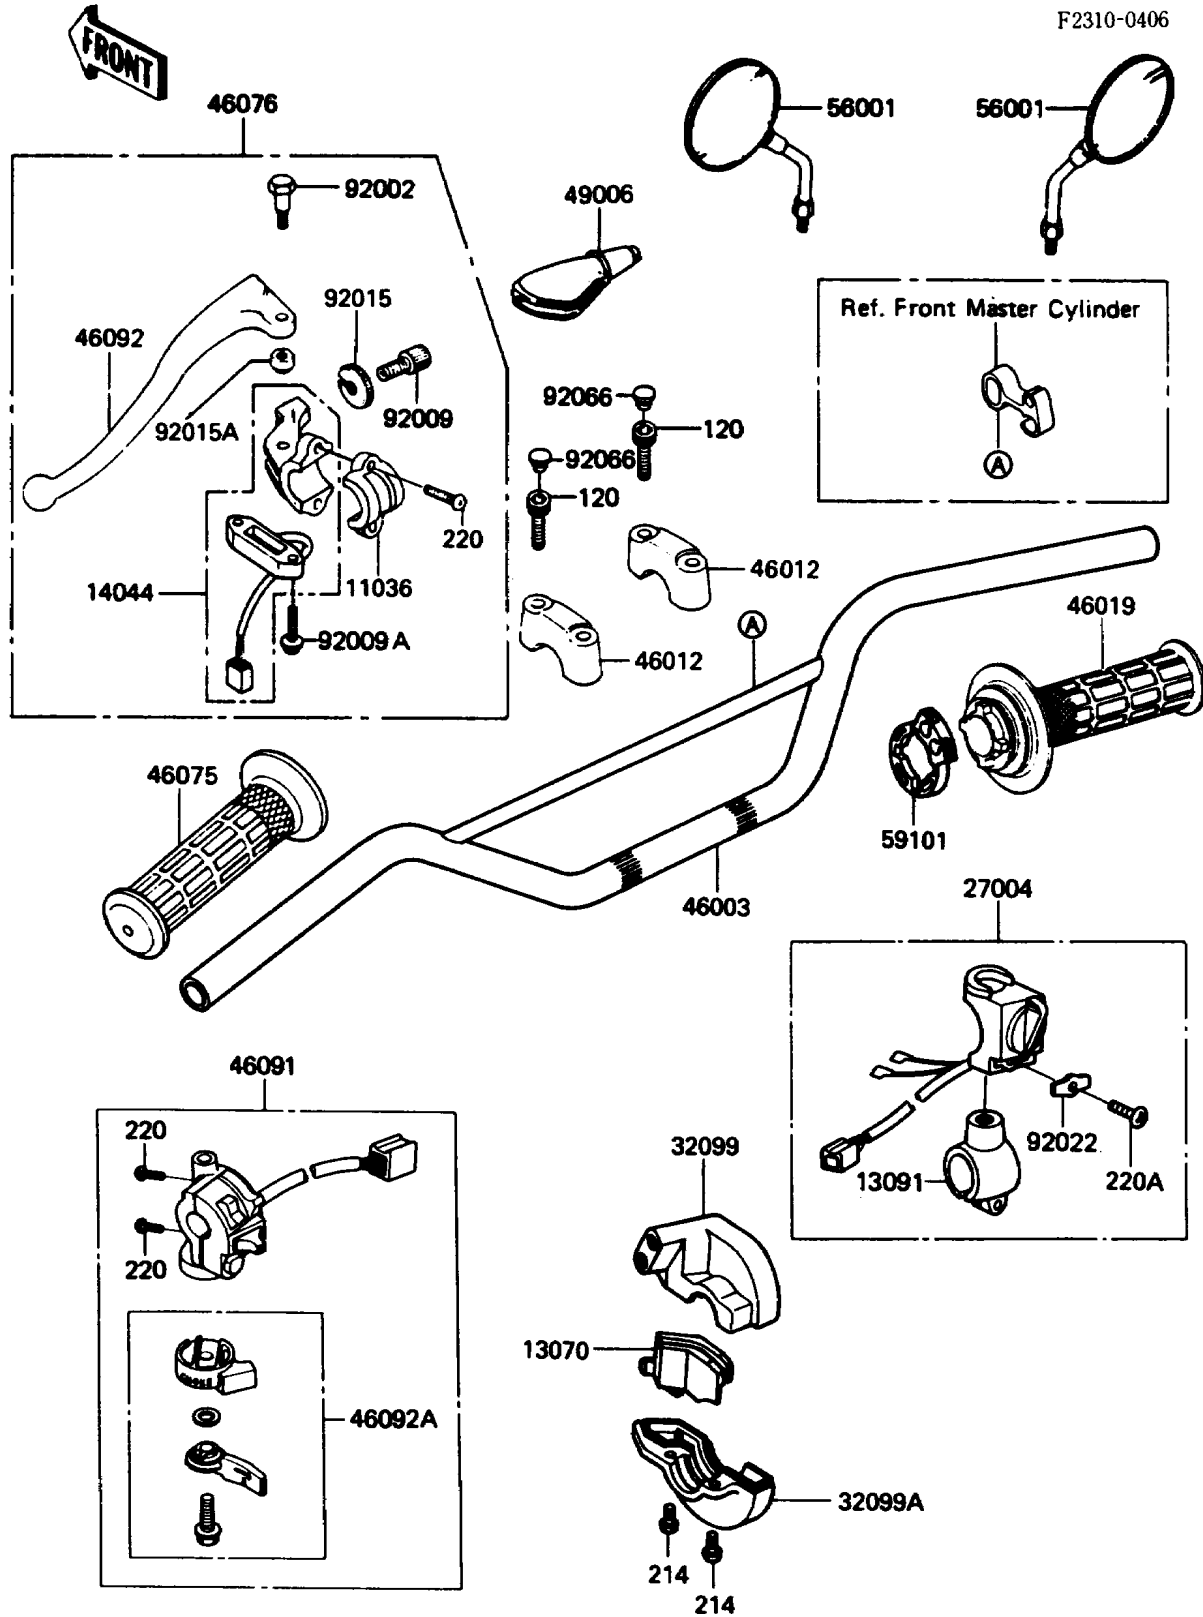

# 1987 KLR250 PARTS DIAGRAM

Handlebar

# 1987 KLR250 PARTS LIST

## Handlebar

ITEM NAME	PART NUMBER	QUANTITY
BRACKET-A,LEVER HOLDER (Ref # 11036)	11036-1297	1
GUIDE,THROTTLE PEACE (Ref # 13070)	13070-1131	1
HOLDER,ENGINE STOP SWITCH (Ref # 13091)	13091-1255	1
HOLDER-CABLE,CLUTCH (Ref # 14044)	14044-1052	1
SWITCH-ASSY,ENGINE STOP (Ref # 27004)	27004-1056	1
CASE,THROTTLE,UPP (Ref # 32099)	32099-1072	1
CASE,THROTTLE,LWR (Ref # 32099A)	32099-1073	1
HANDLE (Ref # 46003)	46003-1174	1
HOLDER-HANDLE (Ref # 46012)	46012-1102	2
GRIP-ASSY,THROTTLE (Ref # 46019)	46019-1054	1
GRIP,LH (Ref # 46075)	46075-1051	1
LEVER-ASSY-GRIP,CLUTCH (Ref # 46076)	46076-1129	1
HOUSING-ASSY-CONTROL,LH (Ref # 46091)	46091-1309	1
LEVER-GRIP,CLUTCH (Ref # 46092)	46092-1111	1
LEVER-GRIP,CHOKE (Ref # 46092A)	46092-1123	1
BOOT,LEVER HOLDER (Ref # 49006)	49006-1099	1
MIRROR-ASSY (Ref # 56001)	56001-1204	2
REEL,THROTTLE (Ref # 59101)	59101-1106	1
BOLT,LEVER SET (Ref # 92002)	92002-1475	1
SCREW,CABLE ADJUST,8MM (Ref # 92009)	46055-009	1
SCREW,TAPPING (Ref # 92009A)	92009-1336	2
NUT,CABLE ADJUST (Ref # 92015)	46056-006	1
NUT,LOCK,6MM,BLACK (Ref # 92015A)	92015-1191	1
WASHER,ENGINE STOP SWITCH (Ref # 92022)	92022-1474	1
PLUG (Ref # 92066)	92066-1216	4
BOLT-SOCKET,8X30,BLACK (Ref # 120)	120S0830	4
SCREW-PAN+- (Ref # 214)	214C0518	2
SCREW-PAN-CROS (Ref # 220)	220C0514	4
SCREW-PAN-CROS,6X20,BLACK (Ref # 220A)	220C0620	1