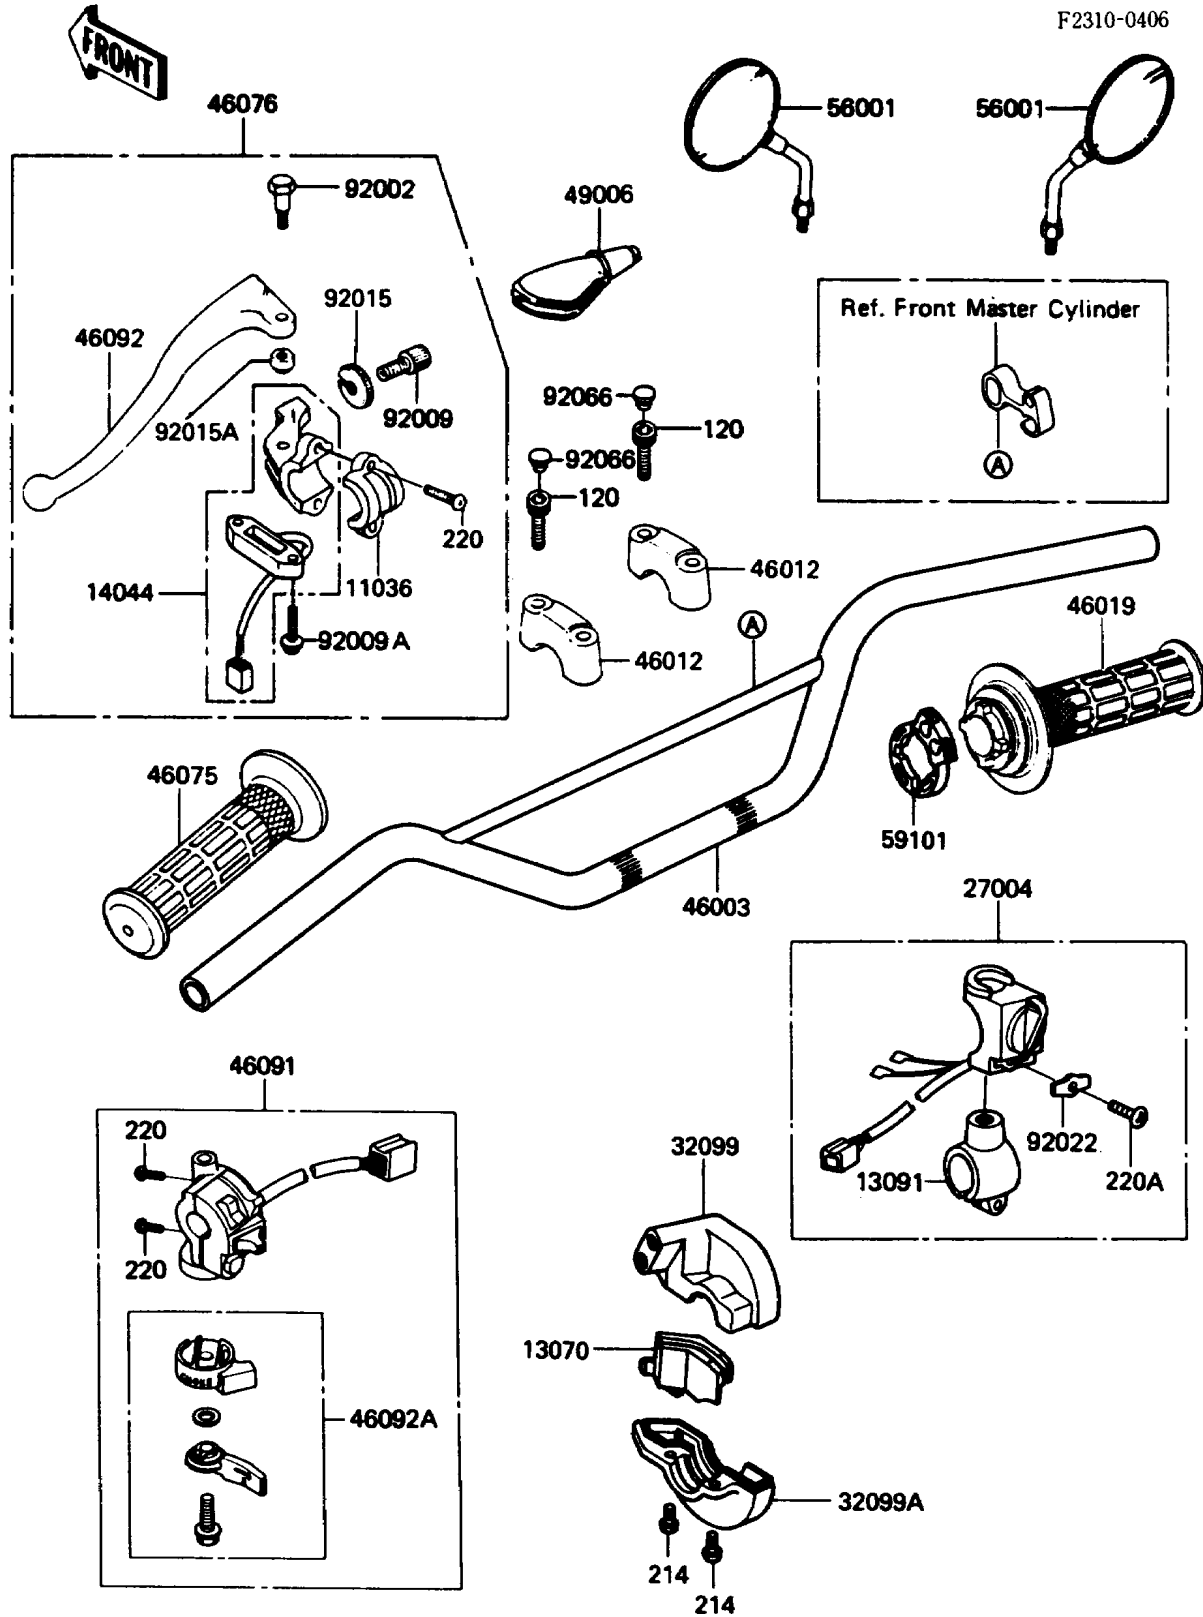

1989 KLR250 PARTS DIAGRAM

Handlebar

1989 KLR250 PARTS LIST

Handlebar

ITEM NAME	PART NUMBER	QUANTITY
BRACKET-A,LEVER HOLDER (Ref # 11036)	11036-1297	1
GUIDE,THROTTLE PEACE (Ref # 13070)	13070-1131	1
HOLDER,ENGINE STOP SWITCH (Ref # 13091)	13091-1255	1
HOLDER-CABLE,CLUTCH (Ref # 14044)	14044-1052	1
SWITCH-ASSY,ENGINE STOP (Ref # 27004)	27004-1056	1
CASE,THROTTLE,UPP (Ref # 32099)	32099-1072	1
CASE,THROTTLE,LWR (Ref # 32099A)	32099-1073	1
HANDLE (Ref # 46003)	46003-1174	1
HOLDER-HANDLE (Ref # 46012)	46012-1102	2
GRIP-ASSY,THROTTLE (Ref # 46019)	46019-1054	1
GRIP,LH (Ref # 46075)	46075-1051	1
LEVER-ASSY-GRIP,CLUTCH (Ref # 46076)	46076-1129	1
HOUSING-ASSY-CONTROL,LH (Ref # 46091)	46091-1309	1
LEVER-GRIP,CLUTCH (Ref # 46092)	46092-1111	1
LEVER-GRIP,CHOKE (Ref # 46092A)	46092-1123	1
BOOT,LEVER HOLDER (Ref # 49006)	49006-1099	1
MIRROR-ASSY (Ref # 56001)	56001-1204	2
REEL,THROTTLE (Ref # 59101)	59101-1106	1
BOLT,LEVER SET (Ref # 92002)	92002-1475	1
SCREW,CABLE ADJUST,8MM (Ref # 92009)	46055-009	1
SCREW,TAPPING (Ref # 92009A)	92009-1336	2
NUT,CABLE ADJUST (Ref # 92015)	46056-006	1
NUT,LOCK,6MM,BLACK (Ref # 92015A)	92015-1191	1
WASHER,ENGINE STOP SWITCH (Ref # 92022)	92022-1474	1
PLUG (Ref # 92066)	92066-1216	4
BOLT-SOCKET,8X30,BLACK (Ref # 120)	120S0830	4
SCREW-PAN+- (Ref # 214)	214C0518	2
SCREW-PAN-CROS (Ref # 220)	220C0514	4
SCREW-PAN-CROS,6X20,BLACK (Ref # 220A)	220C0620	1