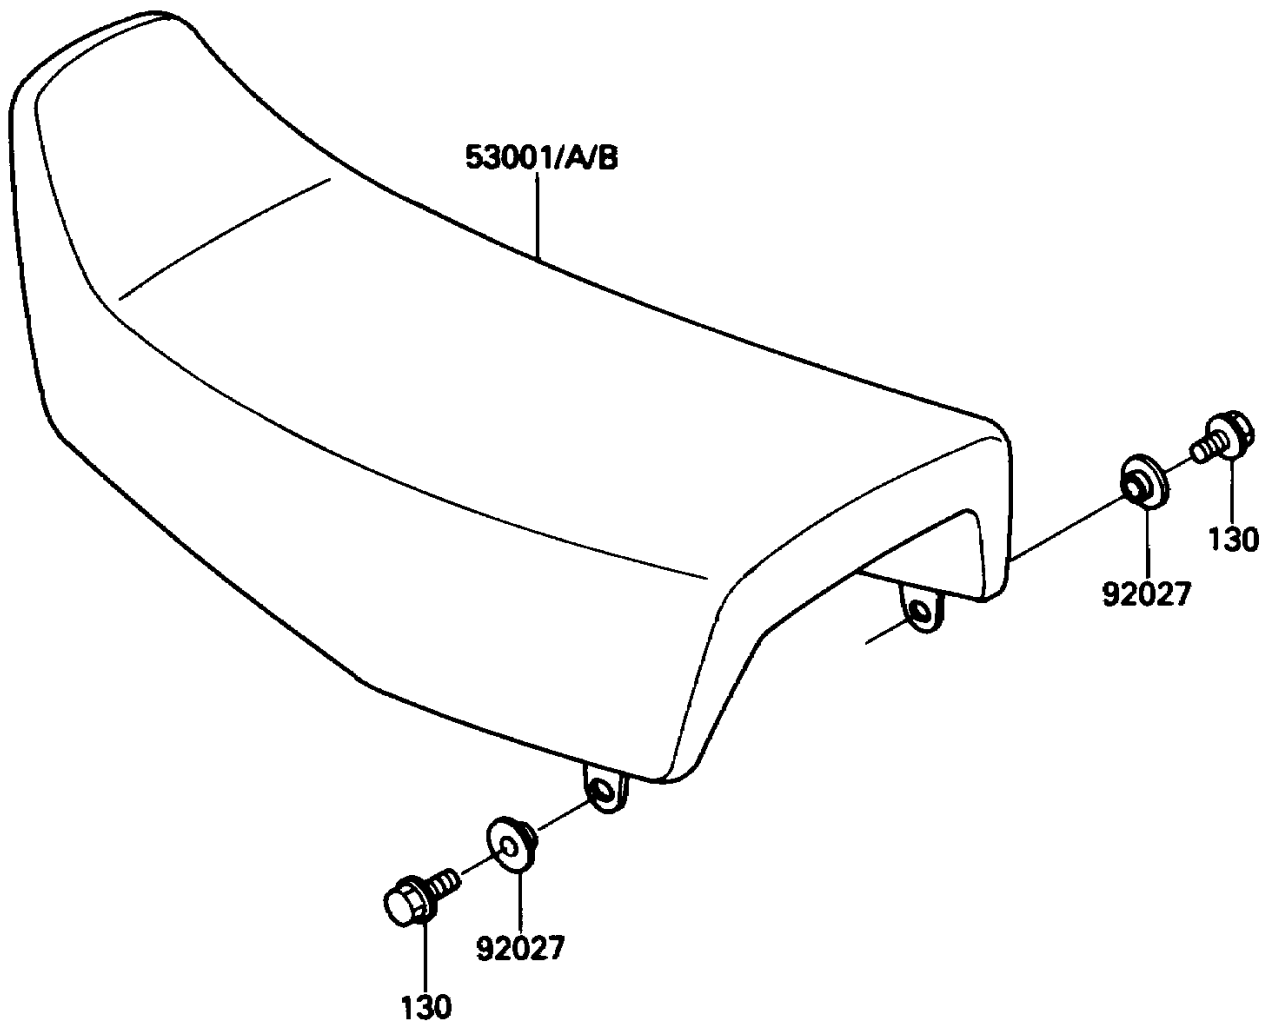

# 1987 KLR250 PARTS DIAGRAM

Seat

F2510 0327

# 1987 KLR250 PARTS LIST

## Seat

| ITEM NAME                          | PART NUMBER   | QUANTITY |
|------------------------------------|---------------|----------|
| SEAT-ASSY,DUAL,BLUE (Ref # 53001A) | 53001-1511-N7 | 1        |
| COLLAR (Ref # 92027)               | 92027-1794    | 2        |
| BOLT-FLANGED,6X12 (Ref # 130)      | 130B0612      | 2        |