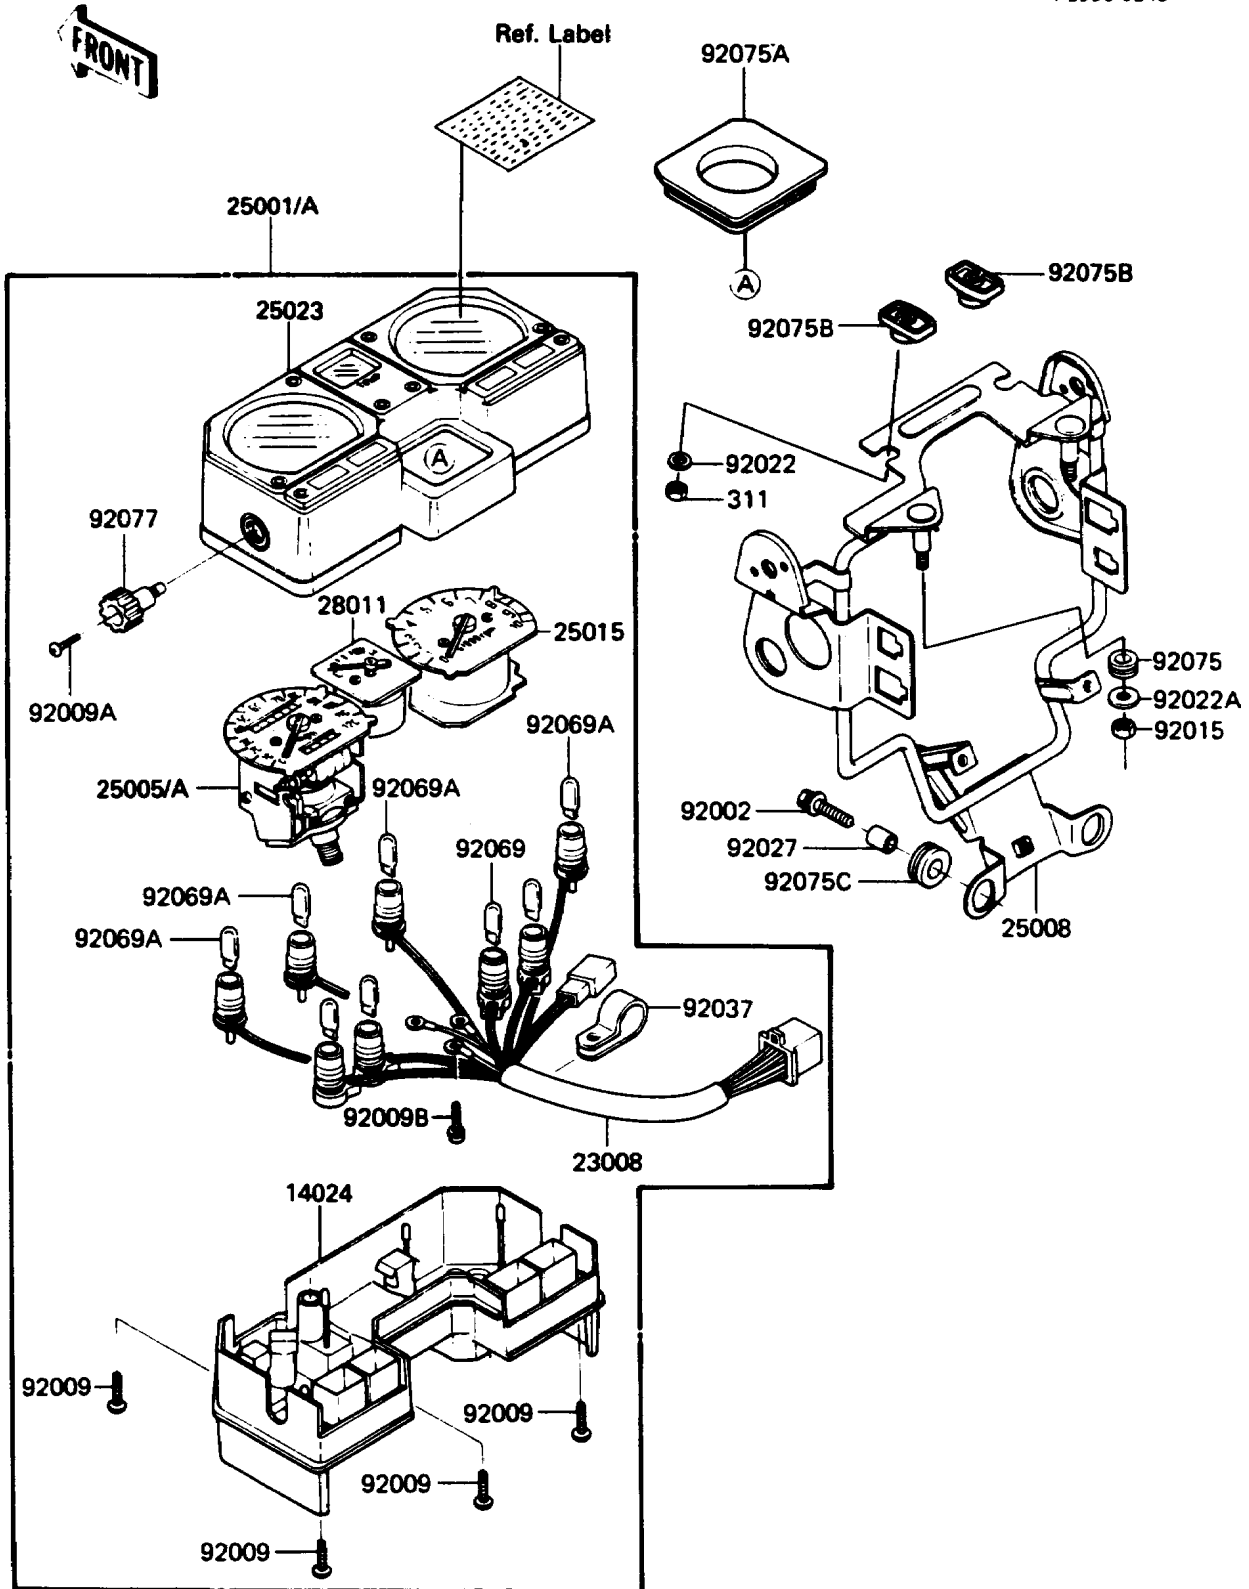

1987 KLR250 PARTS DIAGRAM

Meter(s)

F 2530-0248

1987 KLR250 PARTS LIST

Meter(s)

ITEM NAME	PART NUMBER	QUANTITY
COVER,METER CASE,LWR (Ref # 14024)	14025-1818	1
SOCKET-ASSY,METER (Ref # 23008)	23008-1215	1
METER-ASSY,KPH (Ref # 25001)	25001-1572	1
METER-ASSY,MPH (Ref # 25001A)	25001-1580	1
SPEEDOMETER,KPH (Ref # 25005)	25005-1285	1
SPEEDOMETER,MPH (Ref # 25005A)	25005-1290	1
BRACKET-METER (Ref # 25008)	25008-1104	1
TACHOMETER,X1000R/MIN (Ref # 25015)	25015-1226	1
COVER-METER CASE,UPP (Ref # 25023)	25023-1107	1
METER,TEMP (Ref # 28011)	28011-1058	1
BOLT,6X25 (Ref # 92002)	92002-1137	2
SCREW,TAPPING,4X16 (Ref # 92009)	92009-1163	4
SCREW,2X6,BLACK (Ref # 92009A)	92009-1172	1
SCREW,3X22 (Ref # 92009B)	92009-1293	3
NUT,6MM (Ref # 92015)	92015-1391	2
WASHER,5.2X16X1.2 (Ref # 92022)	25009-004	2
WASHER,6.5X20X1.6 (Ref # 92022A)	92022-1557	2
COLLAR,6.8X10X12 (Ref # 92027)	92027-162	2
CLAMP,METER,SOCKET ASSY (Ref # 92037)	92037-1479	1
BULB,12V 3.4W (Ref # 92069)	92069-1007	4
BULB,12V 1.7W (Ref # 92069A)	92069-1059	4
DAMPER (Ref # 92075)	92075-024	2
DAMPER,IGNITION SWITCH (Ref # 92075A)	92075-1578	1
DAMPER,METER BRACKET (Ref # 92075B)	92075-1581	2
DAMPER (Ref # 92075C)	92075-209	2
KNOB,METER (Ref # 92077)	92077-1054	1
NUT-HEX (Ref # 311)	311C0500	2