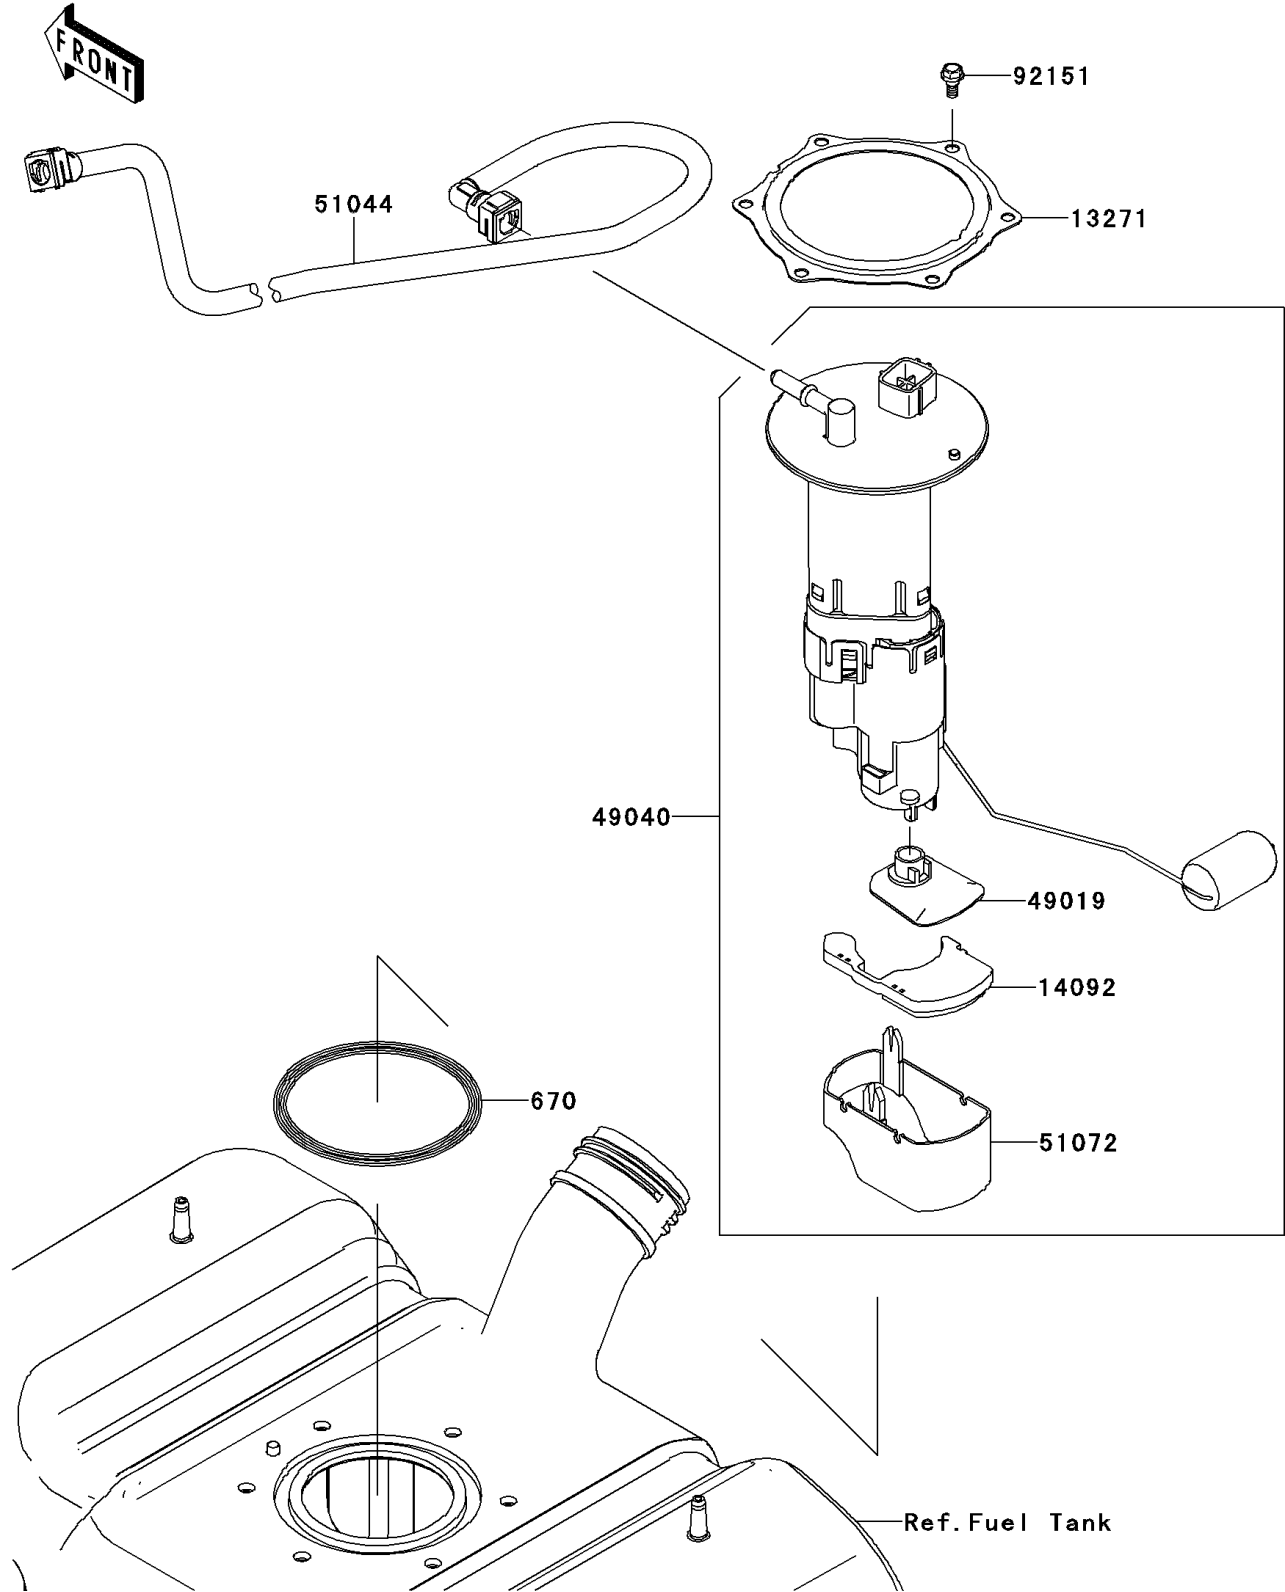

2013 TERYX® 750 FI 4x4 PARTS DIAGRAM

Fuel Pump

E1520

2013 TERYX® 750 FI 4x4 PARTS LIST

Fuel Pump

ITEM NAME	PART NUMBER	QUANTITY
O RING (Ref # 670)	670E5090	1
PLATE (Ref # 13271)	13271-0980	1
COVER (Ref # 14092)	14092-1044	1
FILTER-FUEL (Ref # 49019)	49019-0013	1
PUMP-FUEL (Ref # 49040)	49040-0718	1
TUBE-ASSY,FUEL (Ref # 51044)	51044-0073	1
CHAMBER-FUEL (Ref # 51072)	51072-0003	1
BOLT,FLANGED,5X11.5 (Ref # 92151)	92151-1754	6