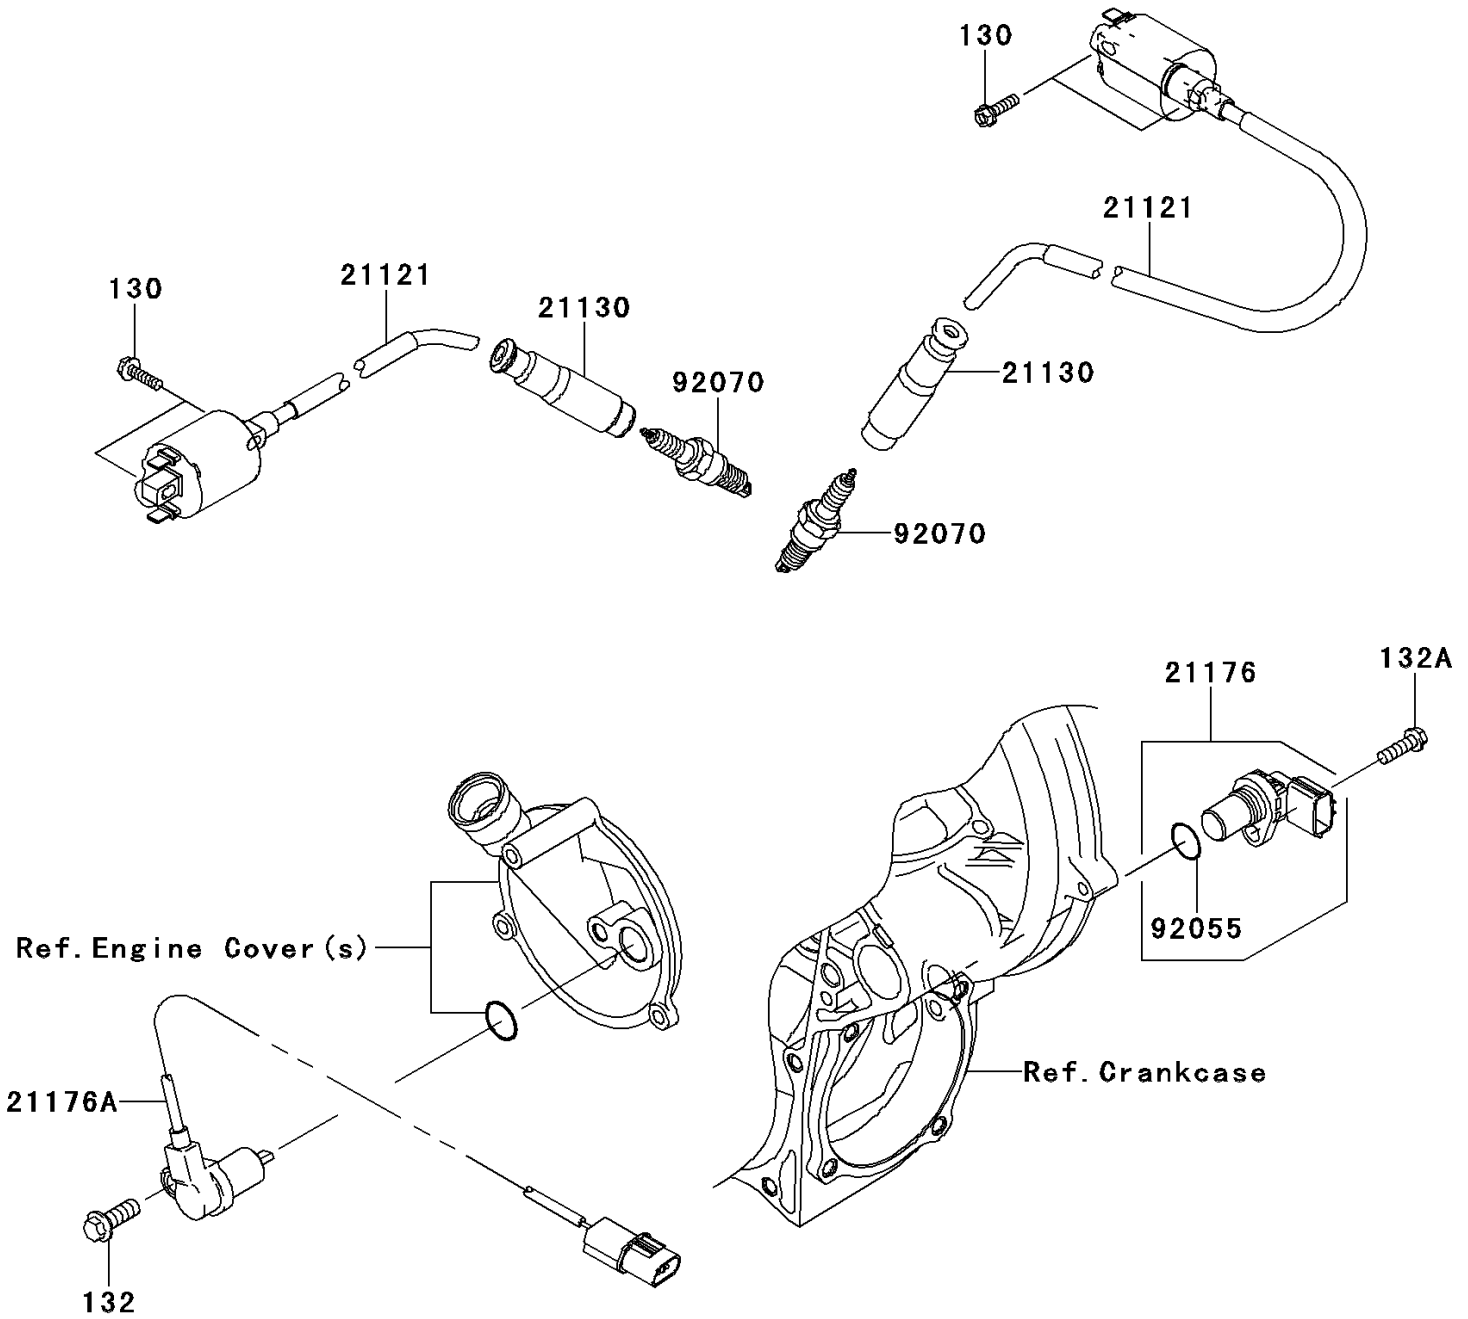

2013 TERYX® 750 FI 4x4 PARTS DIAGRAM

Ignition System

E1830

2013 TERYX® 750 FI 4x4 PARTS LIST

Ignition System

ITEM NAME	PART NUMBER	QUANTITY
BOLT-FLANGED,5X18 (Ref # 130)	130BB0518	4
BOLT-FLANGED-SMALL,8X22 (Ref # 132)	132BA0822	1
BOLT-FLANGED-SMALL,6X20 (Ref # 132A)	132BD0620	1
COIL-IGNITION (Ref # 21121)	21121-0045	2
CAP-SPARK PLUG (Ref # 21130)	21130-1071	2
SENSOR,SPEED (Ref # 21176)	21176-1104	1
SENSOR,REVERSE (Ref # 21176A)	21176-1109	1
RING-O (Ref # 92055)	92055-1718	1
PLUG-SPARK,CR7E(NGK) (Ref # 92070)	92070-1209	2