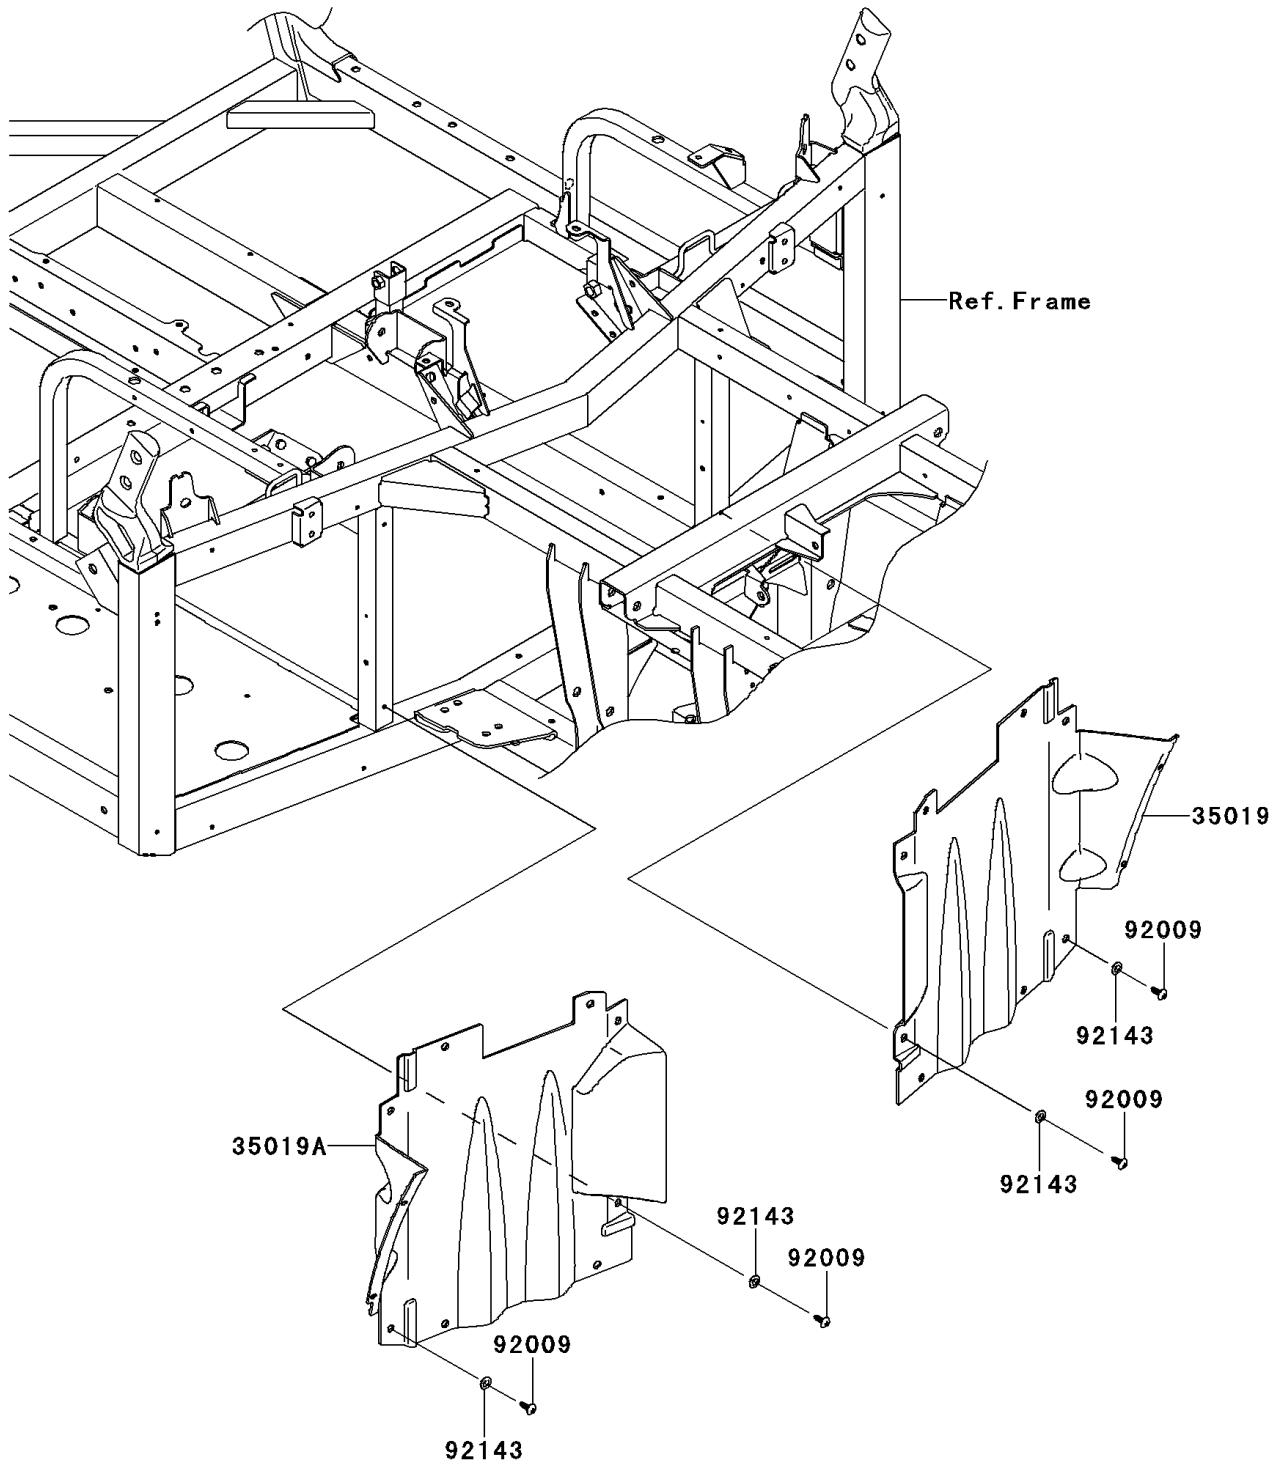

2013 TERYX® 750 FI 4x4 PARTS DIAGRAM

Flap

F2173

2013 TERYX® 750 FI 4x4 PARTS LIST

Flap

ITEM NAME	PART NUMBER	QUANTITY
FLAP,RH (Ref # 35019)	35019-0054	1
FLAP,LH (Ref # 35019A)	35019-0072	1
SCREW,TAPPING,6X16 (Ref # 92009)	92009-1166	16
COLLAR (Ref # 92143)	92143-1087	16