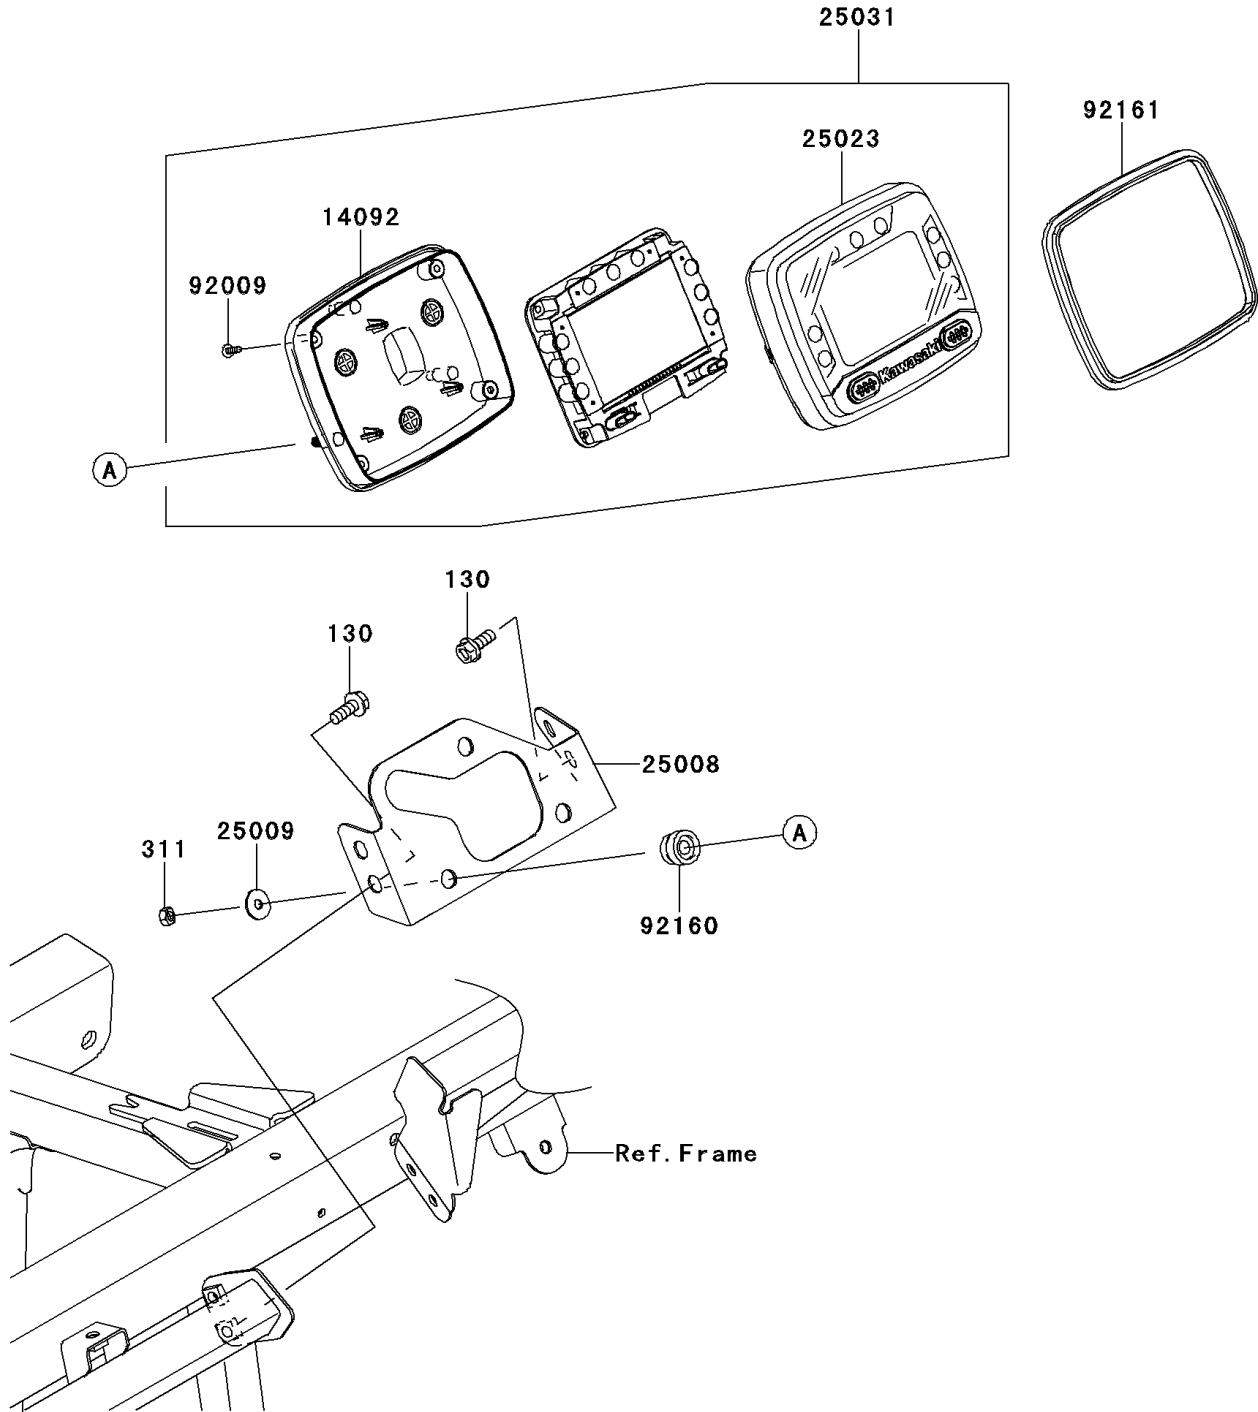

2013 TERYX® 750 FI 4x4 PARTS DIAGRAM

Meter(s)

F2530

2013 TERYX® 750 FI 4x4 PARTS LIST

Meter(s)

ITEM NAME	PART NUMBER	QUANTITY
BOLT-FLANGED,6X16 (Ref # 130)	130BA0616	4
NUT-HEX (Ref # 311)	311AB0500	3
COVER,METER,LWR (Ref # 14092)	14092-0834	1
BRACKET-METER (Ref # 25008)	25008-0306	1
WASHER,5.2X16X1.2 (Ref # 25009)	25009-004	3
COVER-METER CASE,UPP (Ref # 25023)	25023-0075	1
METER-ASSY,LCD (Ref # 25031)	25031-0413	1
SCREW,TAPPING,3X12 (Ref # 92009)	92009-1255	4
DAMPER (Ref # 92160)	92160-1460	3
DAMPER,METER (Ref # 92161)	92161-0906	1