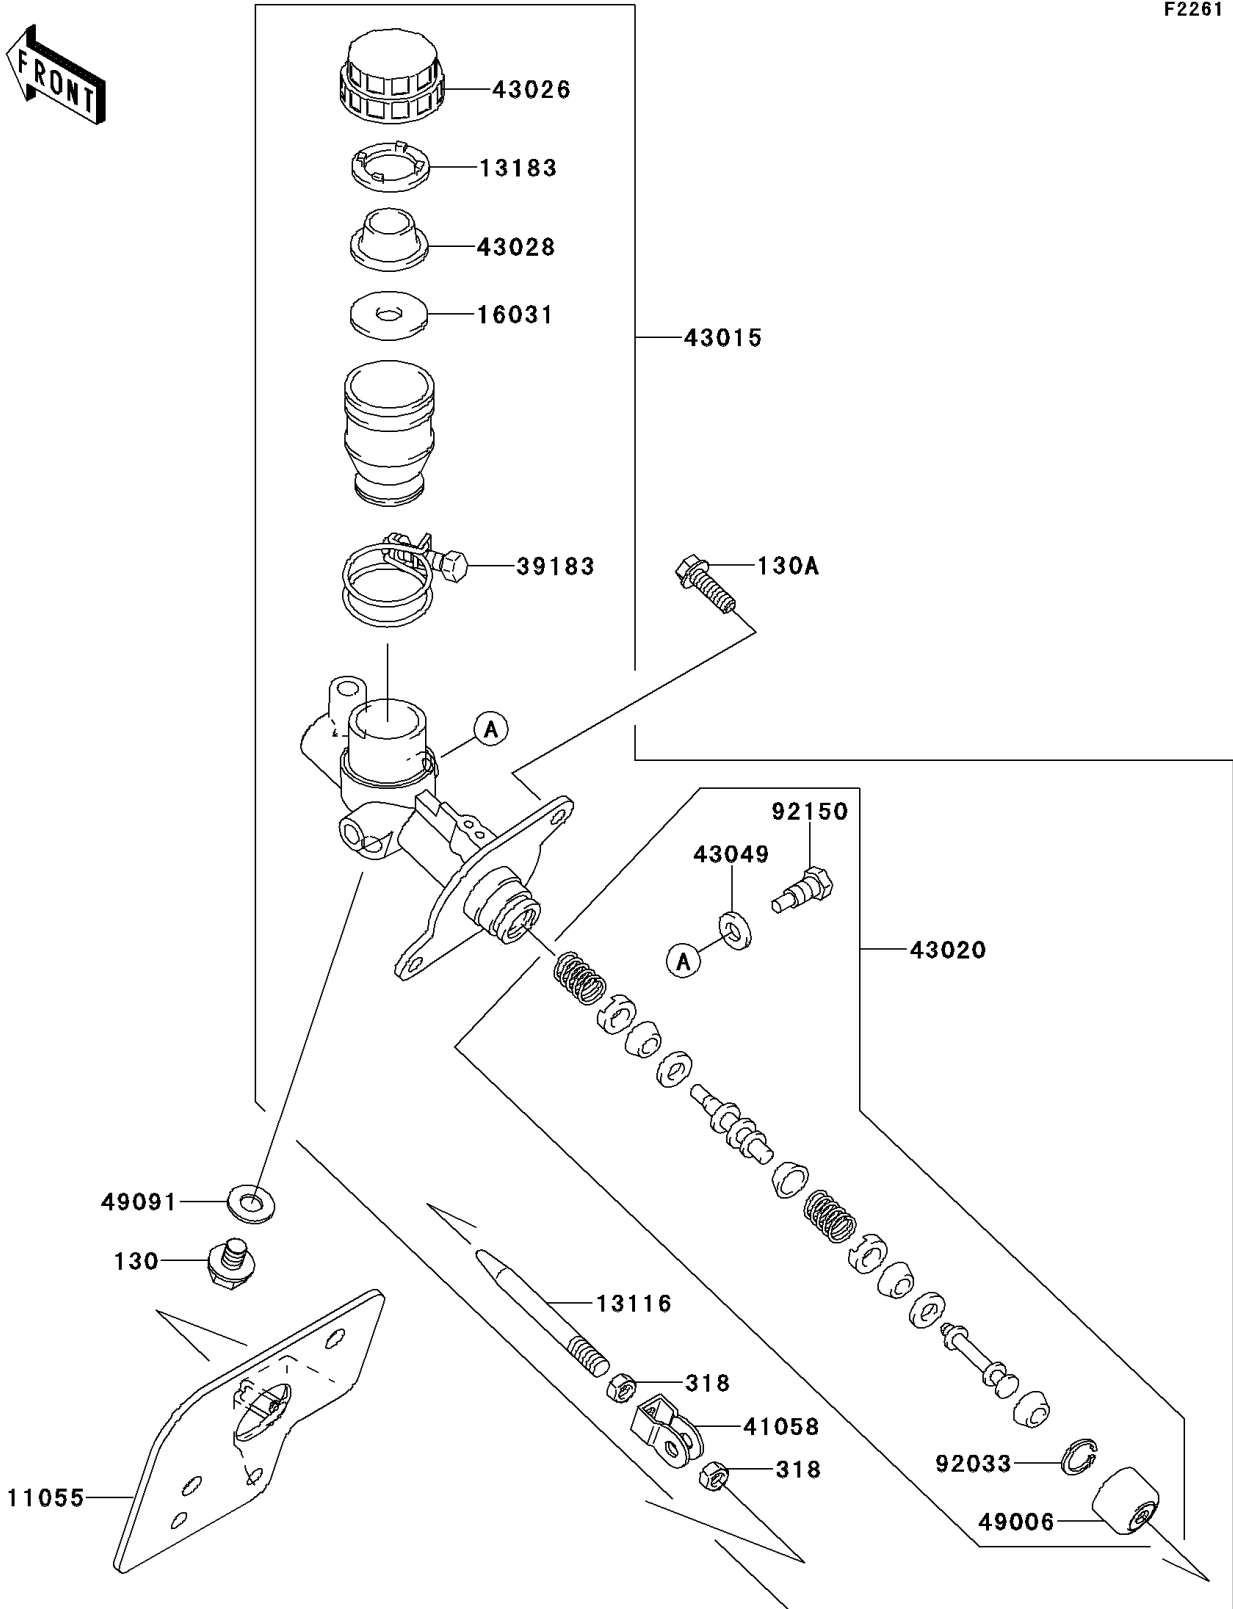

2013 TERYX® 750 FI 4x4 LE PARTS DIAGRAM

Master Cylinder

F2261

2013 TERYX® 750 FI 4x4 LE PARTS LIST

Master Cylinder

ITEM NAME	PART NUMBER	QUANTITY
BOLT-FLANGED,10X12 (Ref # 130)	130AA1012	1
BOLT-FLANGED,8X25 (Ref # 130A)	130BA0825	2
NUT-HEX-SMALL,8MM (Ref # 318)	318BA0800	2
BRACKET (Ref # 11055)	11055-0524	1
ROD-PUSH (Ref # 13116)	13116-1134	1
PLATE (Ref # 13183)	13183-1306	1
FLOAT (Ref # 16031)	16031-1069	1
BAND-ASSY (Ref # 39183)	39183-1055	1
RODEND-BRAKE (Ref # 41058)	41058-1057	1
CYLINDER-ASSY-MASTER (Ref # 43015)	43015-1683	1
PISTON-COMP-BRAKE (Ref # 43020)	43020-1124	1
CAP-BRAKE (Ref # 43026)	43026-1067	1
DIAPHRAGM (Ref # 43028)	43028-1078	1
PACKING (Ref # 43049)	43049-1065	1
BOOT (Ref # 49006)	49006-1245	1
WASHER-SEAL,10.1X14.5X1.5 (Ref # 49091)	49091-0001	1
RING-SNAP (Ref # 92033)	92033-1255	1
BOLT,STOP (Ref # 92150)	92150-1165	1