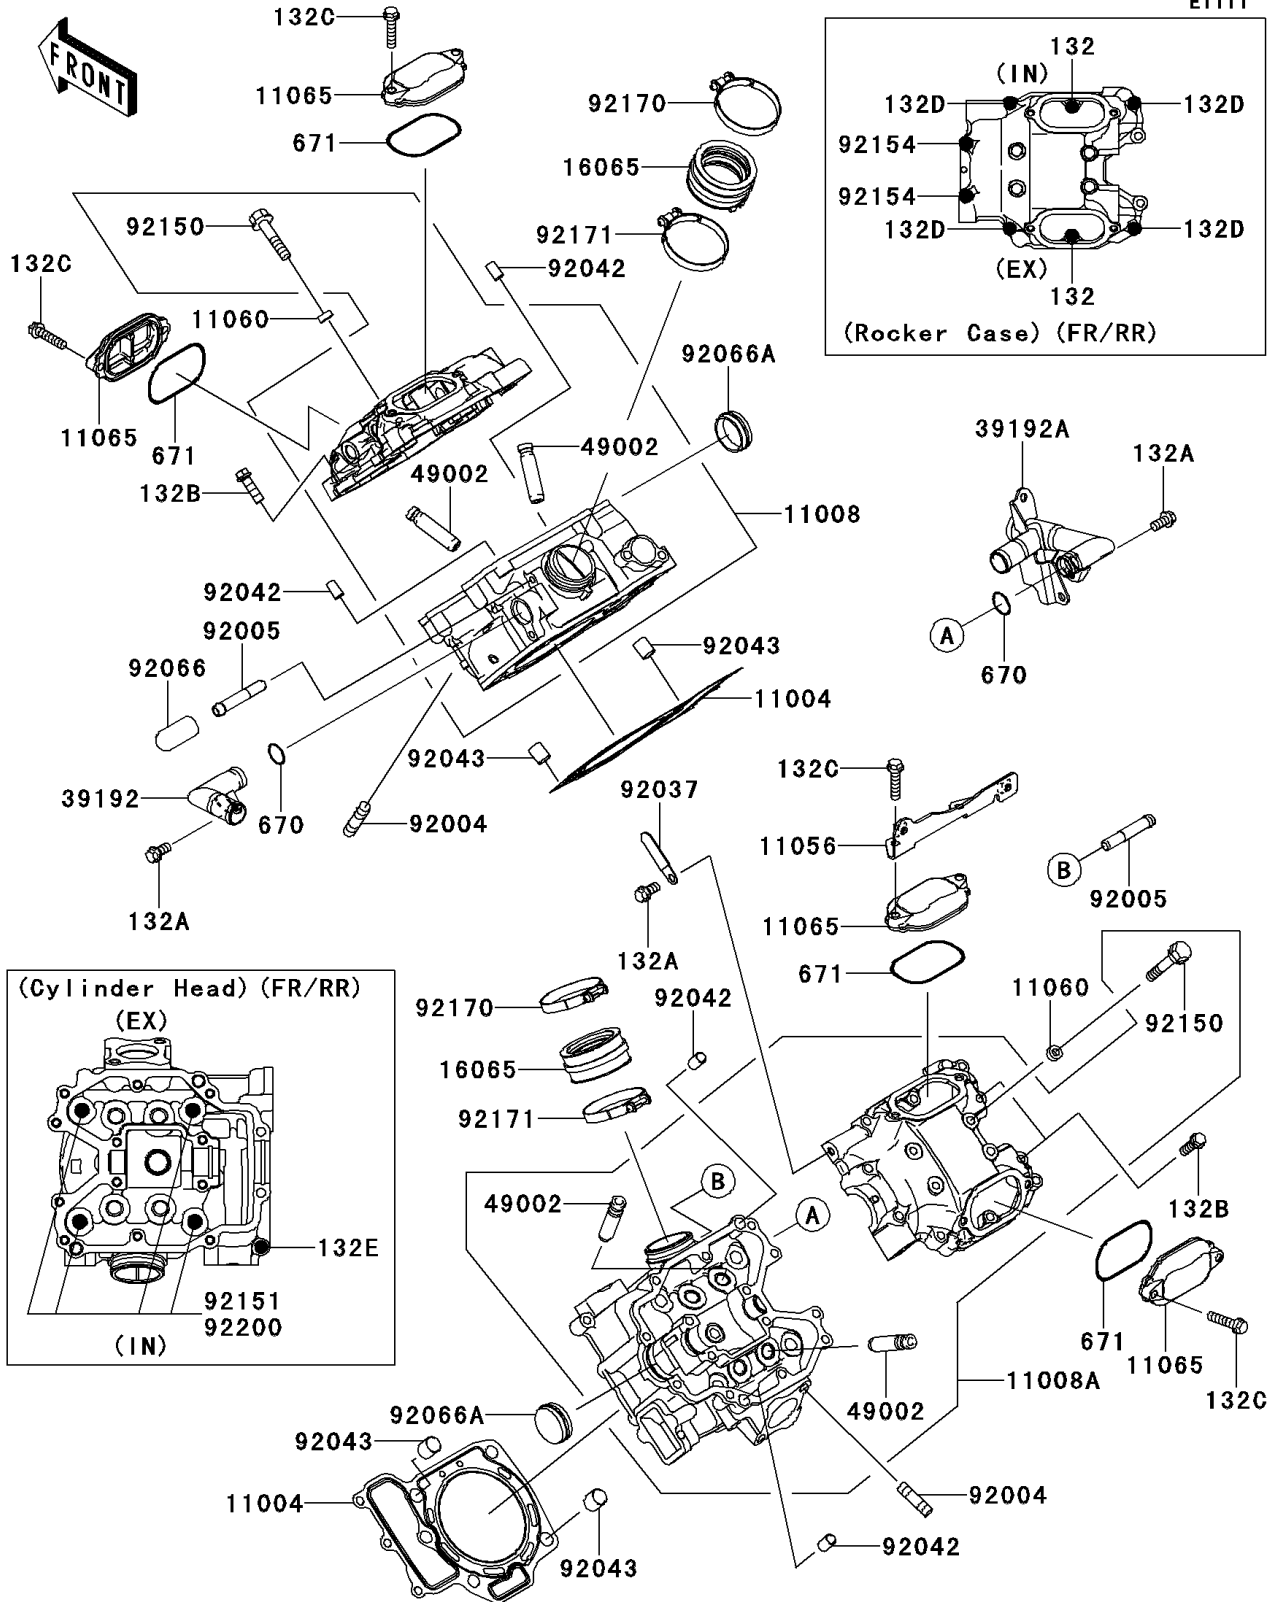

2013 TERYX® 750 FI 4x4 SPORT PARTS DIAGRAM

Cylinder Head

E1111

2013 TERYX® 750 FI 4x4 SPORT PARTS LIST

Cylinder Head

ITEM NAME	PART NUMBER	QUANTITY
BOLT-FLANGED-SMALL,6X25 (Ref # 132)	132BA0625	4
BOLT-FLANGED-SMALL,6X12 (Ref # 132A)	132BD0612	3
BOLT-FLANGED-SMALL,6X20 (Ref # 132B)	132BD0620	4
BOLT-FLANGED-SMALL,6X25 (Ref # 132C)	132BD0625	8
BOLT-FLANGED-SMALL,6X30 (Ref # 132D)	132BD0630	8
BOLT-FLANGED-SMALL,6X95 (Ref # 132E)	132BD0695	2
O RING,16MM (Ref # 670)	670B2016	2
O RING,55MM (Ref # 671)	671D2555	4
GASKET-HEAD (Ref # 11004)	11004-0011	2
HEAD-COMP-CYLINDER,FR (Ref # 11008)	11008-0770	1
HEAD-COMP-CYLINDER,RR (Ref # 11008A)	11008-0771	1
BRACKET (Ref # 11056)	11056-1423	1
GASKET,6.2X12X0.3 (Ref # 11060)	11060-1994	8
CAP,ROCKER CASE (Ref # 11065)	11065-0724	4
HOLDER-CARBURETOR (Ref # 16065)	16065-0113	2
PIPE-WATER,FR (Ref # 39192)	39192-0119	1
PIPE-WATER,RR (Ref # 39192A)	39192-0120	1
GUIDE-VALVE (Ref # 49002)	49002-0706	8
STUD,8X22 (Ref # 92004)	92004-1217	4
FITTING (Ref # 92005)	92005-1264	2
CLAMP,L=45 (Ref # 92037)	92037-1539	1
PIN,DOWEL,6.3X8X14 (Ref # 92042)	92042-007	4
PIN,10.1X12X14 (Ref # 92043)	92043-4009	4
PLUG (Ref # 92066)	92066-0713	1
PLUG (Ref # 92066A)	92066-1289	2
BOLT,FLANGED,6X55 (Ref # 92150)	92150-1302	8
BOLT,FLANGED,10X150 (Ref # 92151)	92151-1917	8
BOLT,FLANGED,6X130 (Ref # 92154)	92154-0993	4
CLAMP (Ref # 92170)	92170-1448	2

2013 TERYX® 750 FI 4x4 SPORT PARTS LIST

Cylinder Head

ITEM NAME	PART NUMBER	QUANTITY
CLAMP (Ref # 92171)	92171-0722	2
WASHER,11.5X20.5X1.6 (Ref # 92200)	92200-1128	8