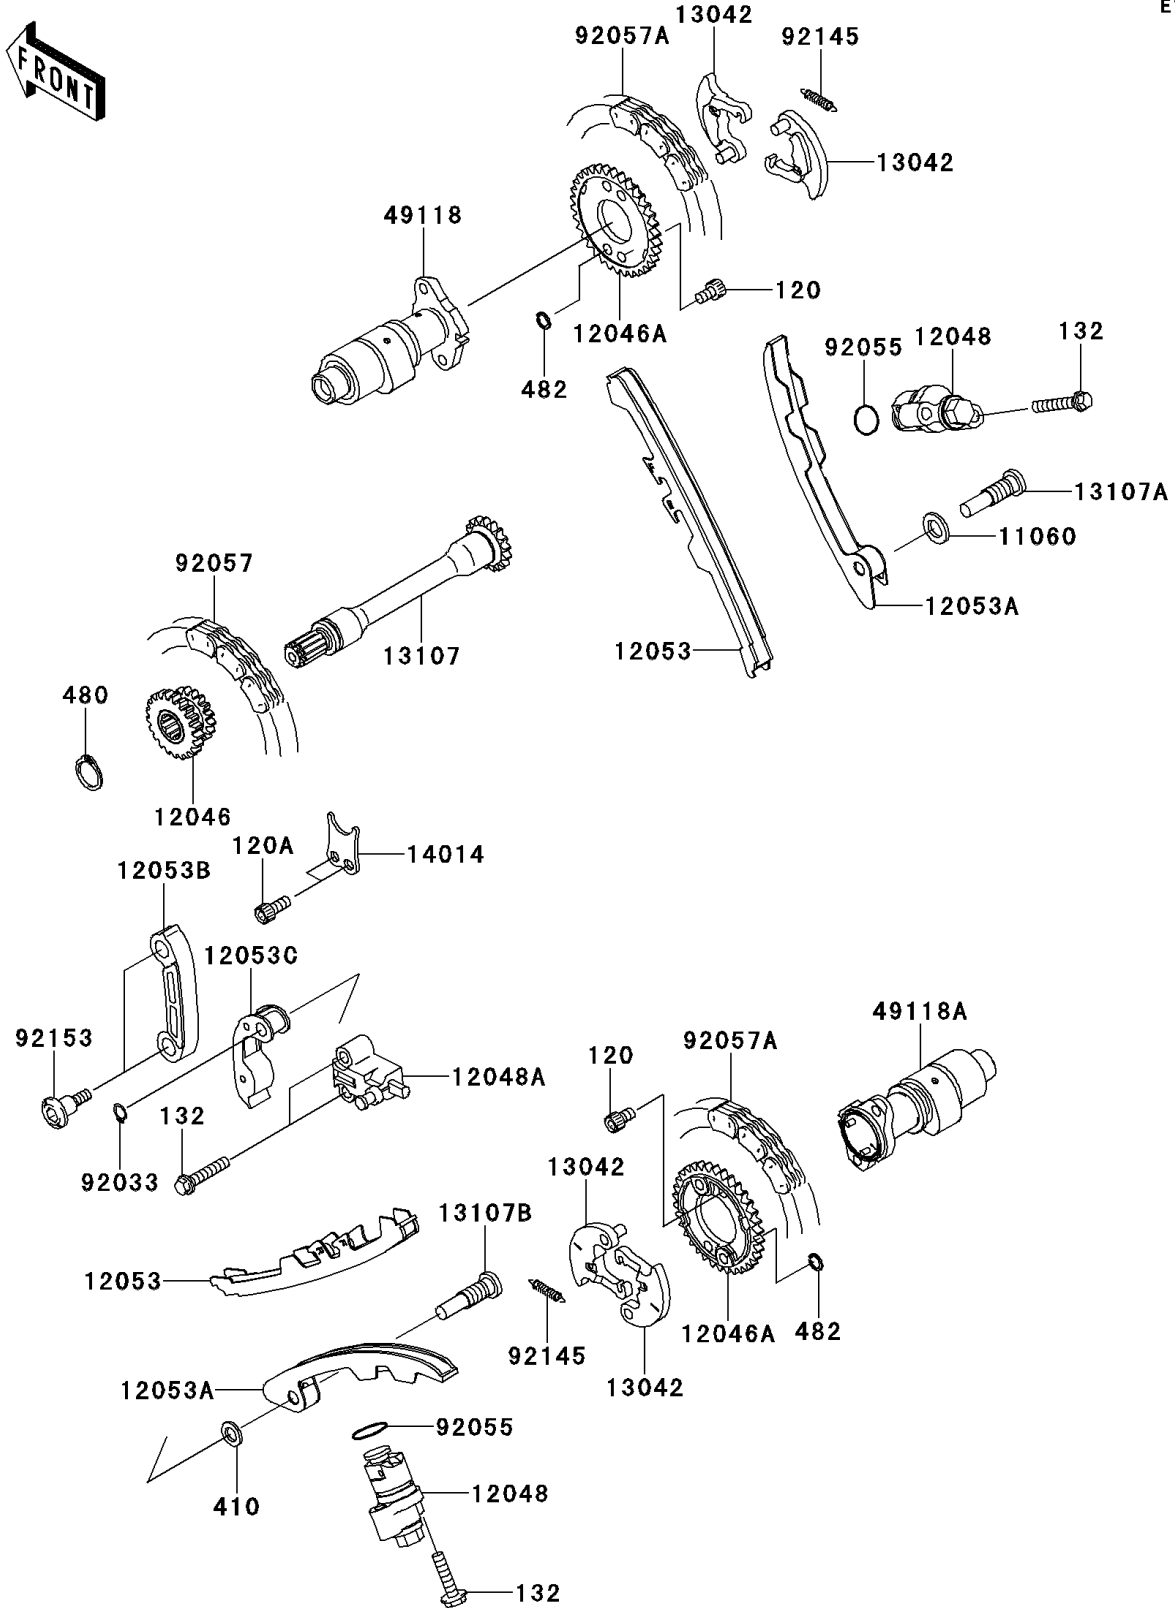

# 2013 TERYX® 750 FI 4x4 SPORT PARTS DIAGRAM

Camshaft(s)/Tensioner

E1230

## 2013 TERYX® 750 FI 4x4 SPORT PARTS LIST

### Camshaft(s)/Tensioner

ITEM NAME	PART NUMBER	QUANTITY
BOLT-SOCKET,6X10 (Ref # 120)	120CA0610	4
BOLT-SOCKET,6X14 (Ref # 120A)	120CB0614	2
BOLT-FLANGED-SMALL,6X30 (Ref # 132)	132BD0630	6
WASHER-PLAIN-SMALL,8MM (Ref # 410)	410AA0800	1
CIRCLIP-TYPE-C,14MM (Ref # 480)	480J1400	1
CIRCLIP-TYPE-E (Ref # 482)	482J5000	4
GASKET (Ref # 11060)	11060-1966	1
SPROCKET,21T&17T (Ref # 12046)	12046-0562	1
SPROCKET,CAMSHAFT,34T (Ref # 12046A)	12046-0568	2
TENSIONER-ASSY,CAM (Ref # 12048)	12048-1176	2
TENSIONER-ASSY,SECONDARY (Ref # 12048A)	12048-1177	1
GUIDE-CHAIN,CAMSHAFT,TENSION (Ref # 12053)	12053-1441	2
GUIDE-CHAIN,CAMSHAFT,SLACK (Ref # 12053A)	12053-1442	2
GUIDE-CHAIN,TENSION (Ref # 12053B)	12053-1443	1
GUIDE-CHAIN,SLACK (Ref # 12053C)	12053-1444	1
WEIGHT,DECOMP (Ref # 13042)	13042-1141	4
SHAFT (Ref # 13107)	13107-0029	1
SHAFT,CHAIN GUIDE,FR (Ref # 13107A)	13107-1443	1
SHAFT,CHAIN GUIDE,RR (Ref # 13107B)	13107-1444	1
PLATE-POSITION,DRIVE (Ref # 14014)	14014-1148	1
CAMSHAFT-COMP,FR (Ref # 49118)	49118-0722	1
CAMSHAFT-COMP,RR (Ref # 49118A)	49118-0723	1
RING-SNAP,8MM (Ref # 92033)	92033-1039	1
RING-O,18.8X1.9 (Ref # 92055)	92055-086	2
CHAIN,DID SCR-0412 SV (Ref # 92057)	92057-0186	1
CHAIN,DID SCR-0409 SV (Ref # 92057A)	92057-0187	2
SPRING,DECOMP (Ref # 92145)	92145-1495	2
BOLT,SOCKET,6X24.5 (Ref # 92153)	92153-1200	2