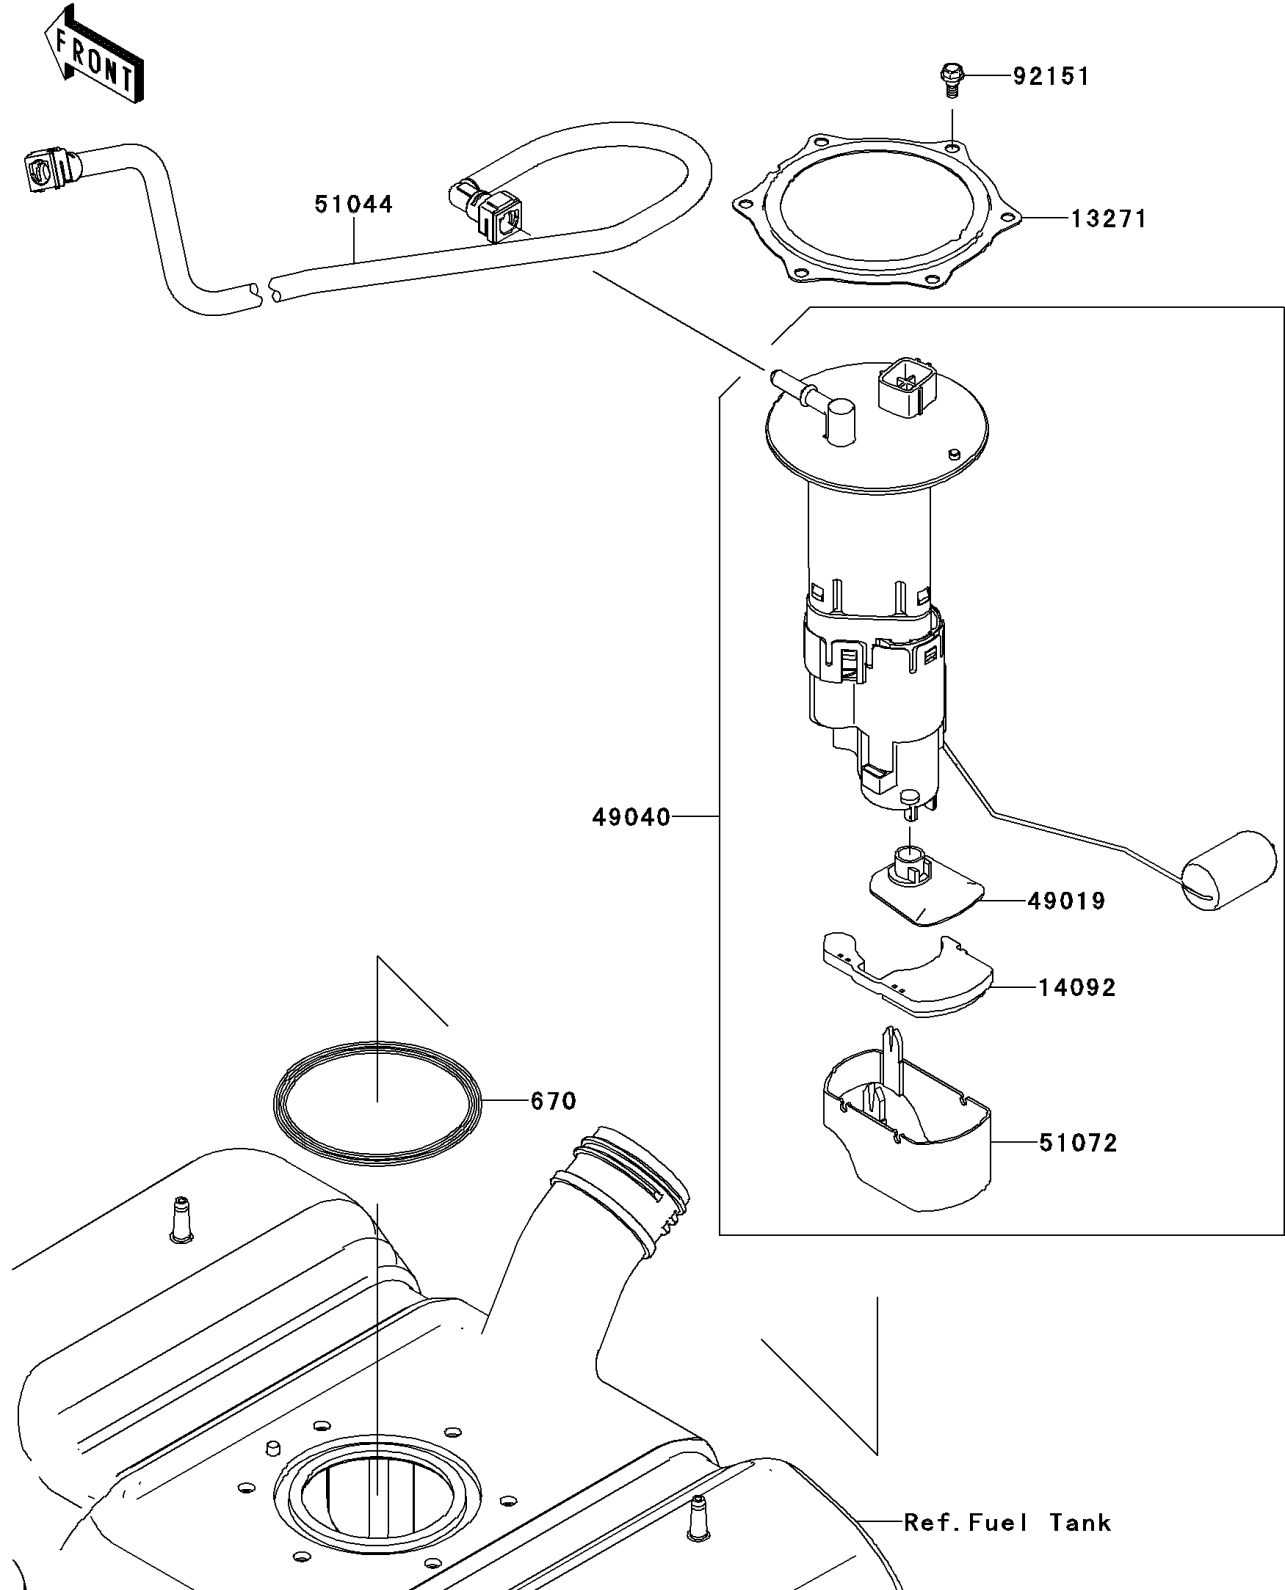

2013 TERYX® 750 FI 4x4 SPORT PARTS DIAGRAM

Fuel Pump

E1520

2013 TERYX® 750 FI 4x4 SPORT PARTS LIST

Fuel Pump

ITEM NAME	PART NUMBER	QUANTITY
O RING (Ref # 670)	670E5090	1
PLATE (Ref # 13271)	13271-0980	1
COVER (Ref # 14092)	14092-1044	1
FILTER-FUEL (Ref # 49019)	49019-0013	1
PUMP-FUEL (Ref # 49040)	49040-0718	1
TUBE-ASSY,FUEL (Ref # 51044)	51044-0073	1
CHAMBER-FUEL (Ref # 51072)	51072-0003	1
BOLT,FLANGED,5X11.5 (Ref # 92151)	92151-1754	6