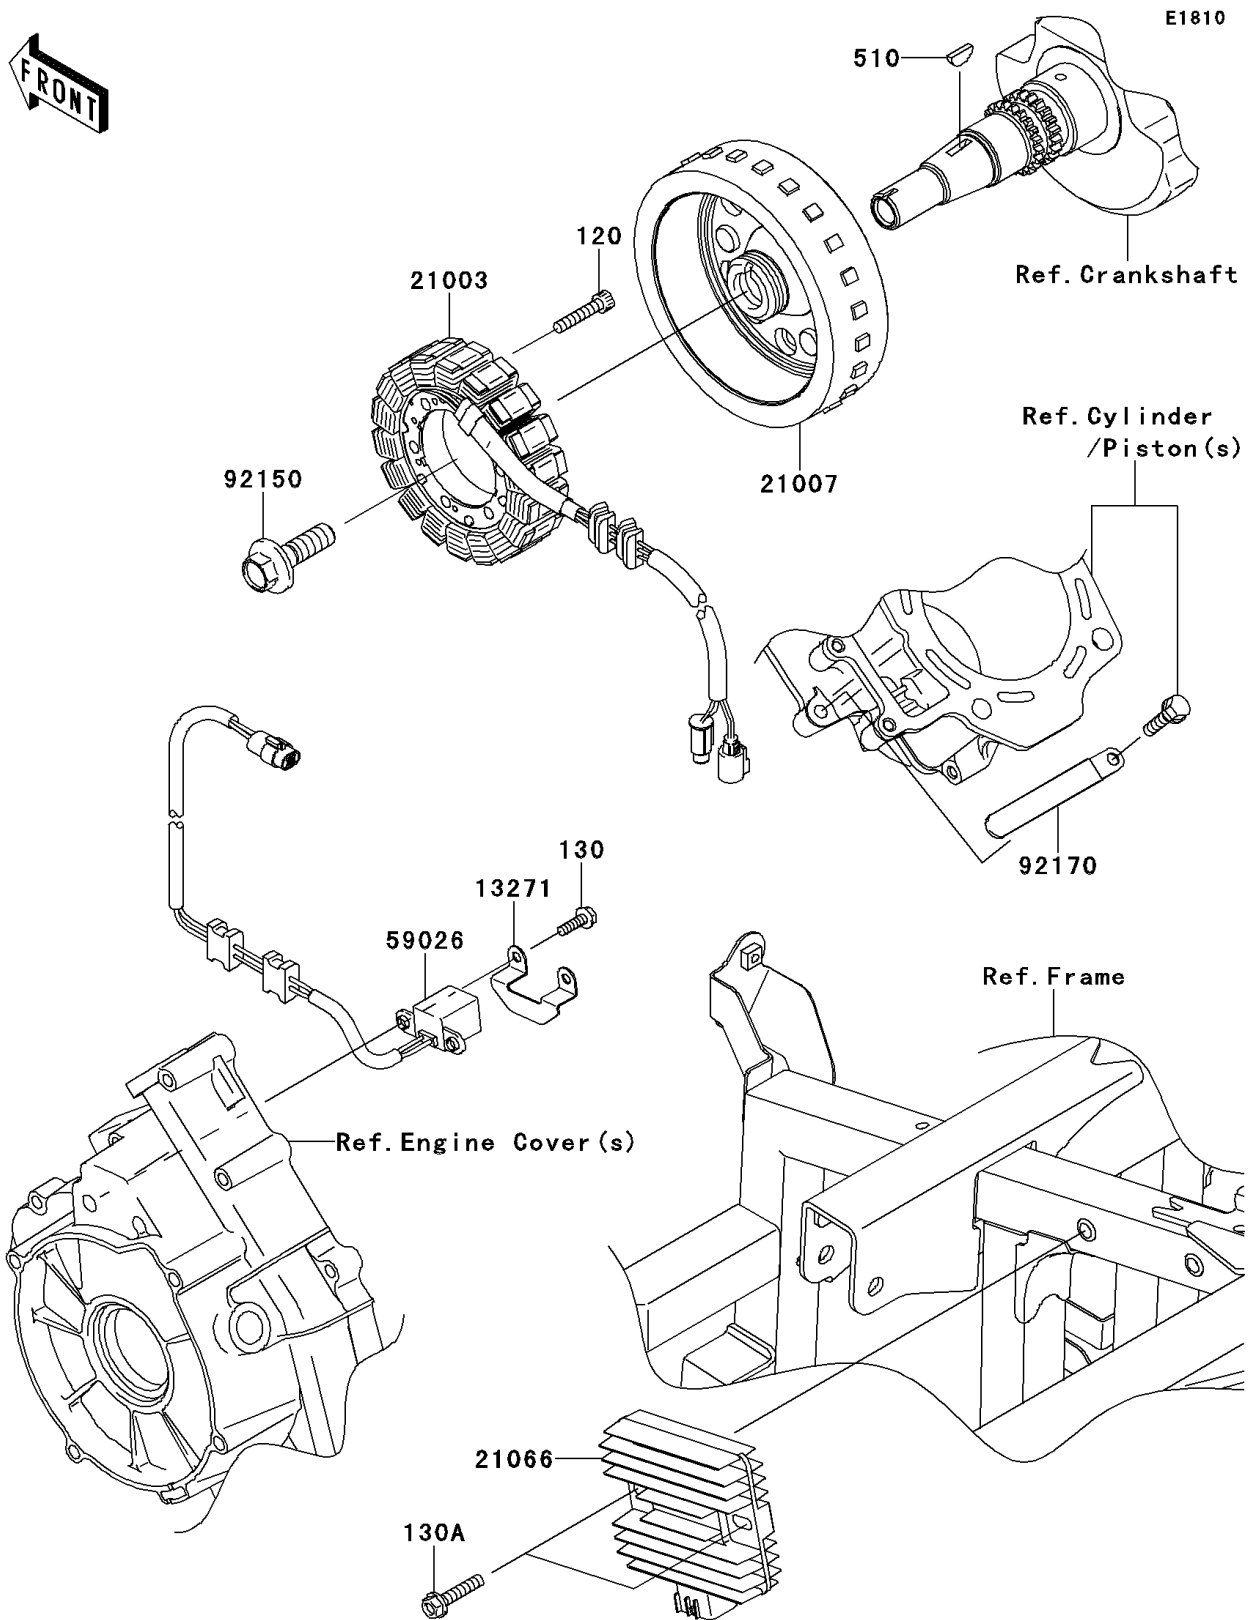

# 2013 TERYX® 750 FI 4x4 SPORT PARTS DIAGRAM

Generator

## 2013 TERYX® 750 FI 4x4 SPORT PARTS LIST

### Generator

ITEM NAME	PART NUMBER	QUANTITY
BOLT-SOCKET,6X30 (Ref # 120)	120CB0630	3
BOLT-FLANGED,5X16 (Ref # 130)	130BA0516	2
BOLT-FLANGED,6X30 (Ref # 130A)	130BB0630	2
KEY-WOODRUFF (Ref # 510)	510A4200	1
PLATE (Ref # 13271)	13271-1369	1
STATOR (Ref # 21003)	21003-0125	1
ROTOR (Ref # 21007)	21007-0561	1
REGULATOR-VOLTAGE (Ref # 21066)	21066-0030	1
COIL-PULSING (Ref # 59026)	59026-1159	1
BOLT,12X40 (Ref # 92150)	92150-1717	1
CLAMP (Ref # 92170)	92170-1925	1