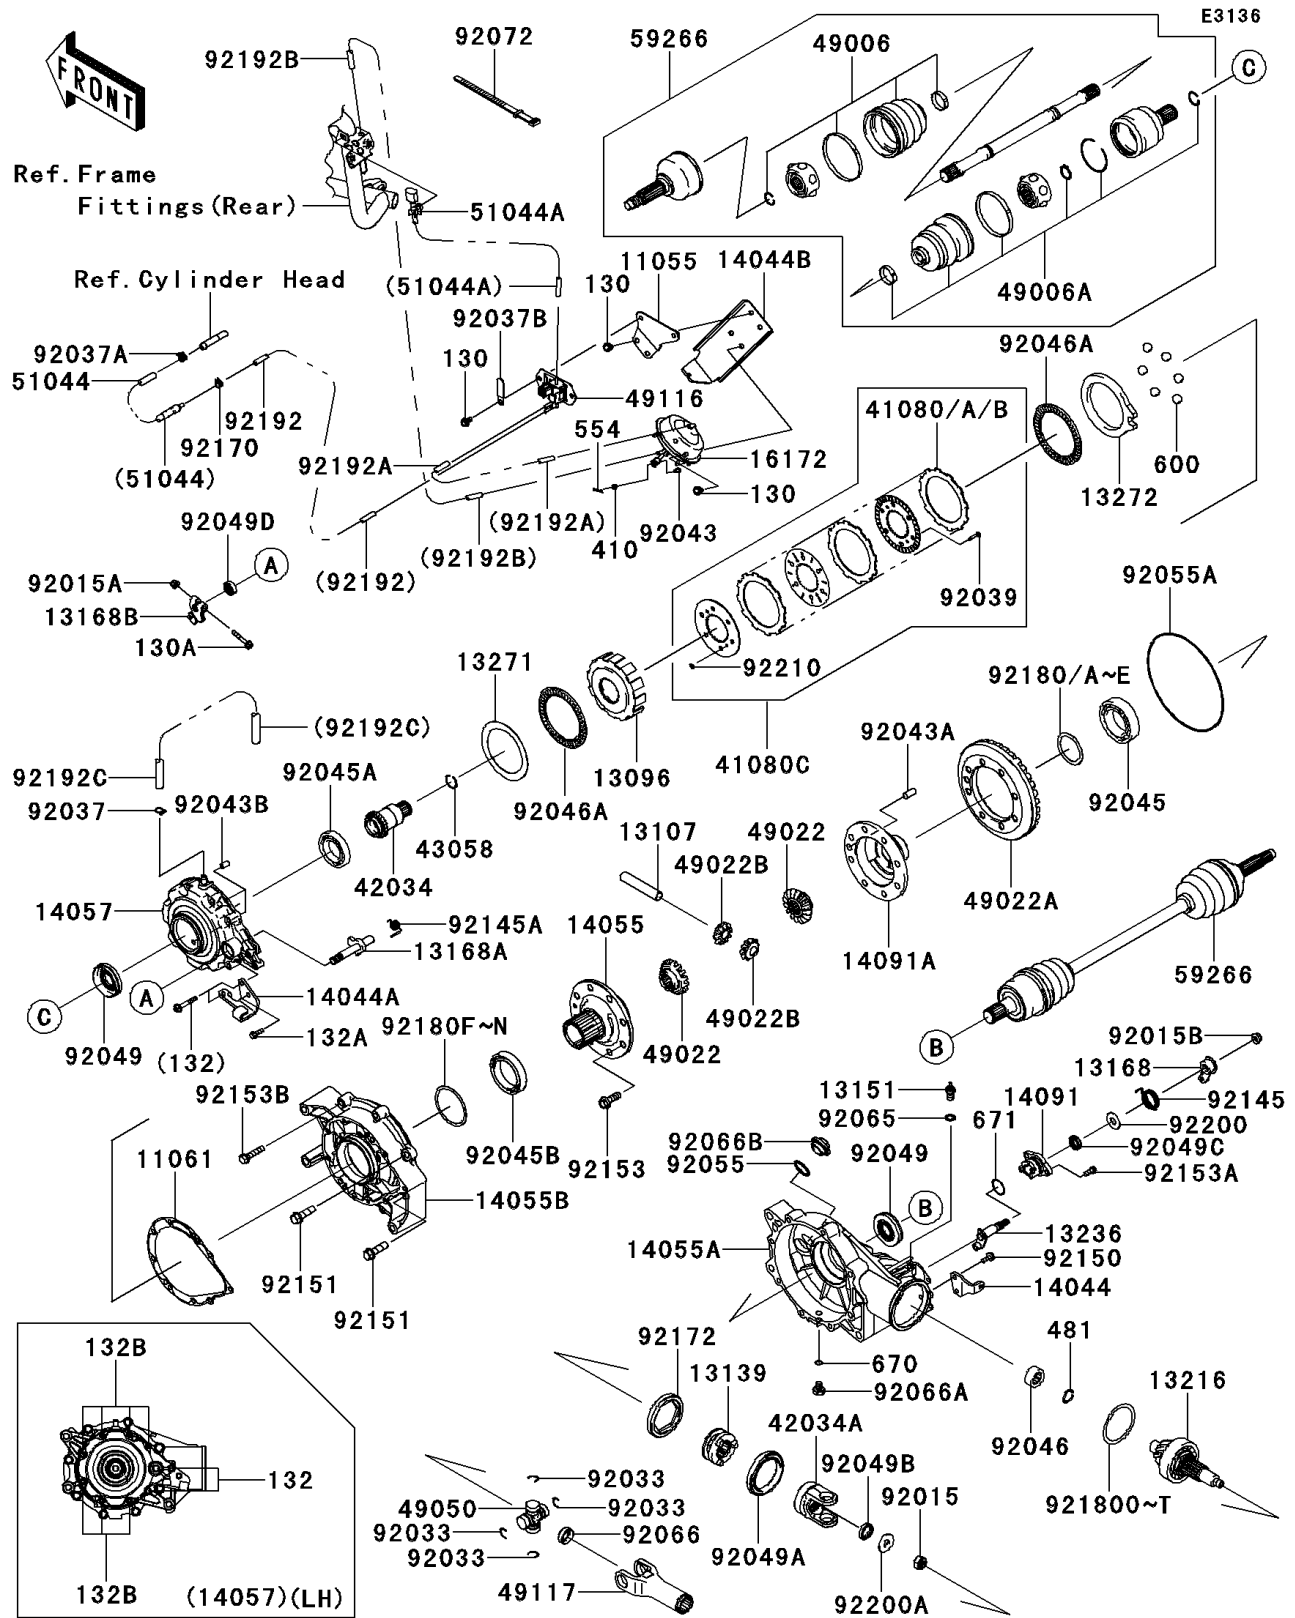

2013 TERYX® 750 FI 4x4 SPORT PARTS DIAGRAM

Drive Shaft-Front

2013 TERYX® 750 FI 4x4 SPORT PARTS LIST

Drive Shaft-Front

ITEM NAME	PART NUMBER	QUANTITY
BRACKET (Ref # 11055)	11055-0422	1
GASKET,LH CASE (Ref # 11061)	11061-0272	1
HOUSING-CLUTCH (Ref # 13096)	13096-0018	1
SHAFT,CROSS (Ref # 13107)	13107-0149	1
SHIFTER,2/4WD ACTUATOR (Ref # 13139)	13139-0015	1
SWITCH-COMP,NEUTRAL (Ref # 13151)	13151-1080	1
LEVER,OUTER (Ref # 13168)	13168-0139	1
LEVER,DIFF-LOCK,INNER (Ref # 13168A)	13168-0141	1
LEVER,DIFF-LOCK (Ref # 13168B)	13168-0173	1
GEAR-COMP (Ref # 13216)	13216-0868	1
LEVER-COMP,INNER (Ref # 13236)	13236-0164	1
PLATE,DISC (Ref # 13271)	13271-1503	1
PLATE,CAM (Ref # 13272)	13272-0858	1
HOLDER-CABLE (Ref # 14044)	14044-0029	1
HOLDER-CABLE,DIFF-LOCK (Ref # 14044A)	14044-0036	1
HOLDER-CABLE (Ref # 14044B)	14044-0042	1
CASE-GEAR,CROSS (Ref # 14055)	14055-0033	1
CASE-GEAR,RH (Ref # 14055A)	14055-0038	1
CASE-GEAR,MDL (Ref # 14055B)	14055-0043	1
CASE-COMP-GEAR,LH (Ref # 14057)	14057-0005	1
COVER (Ref # 14091)	14091-0680	1
COVER,CROSS CASE (Ref # 14091A)	14091-0867	1
ACTUATOR (Ref # 16172)	16172-0014	1
DISC,T=1.20 (Ref # 41080)	41080-1499	AR
DISC,T=1.80 (Ref # 41080A)	41080-1500	AR
DISC,T=2.40 (Ref # 41080B)	41080-1501	AR
DISC ASSY,DIFFERENTIAL LOCK (Ref # 41080C)	41080-1512	1
COUPLING (Ref # 42034)	42034-0043	1
COUPLING (Ref # 42034A)	42034-0054	1