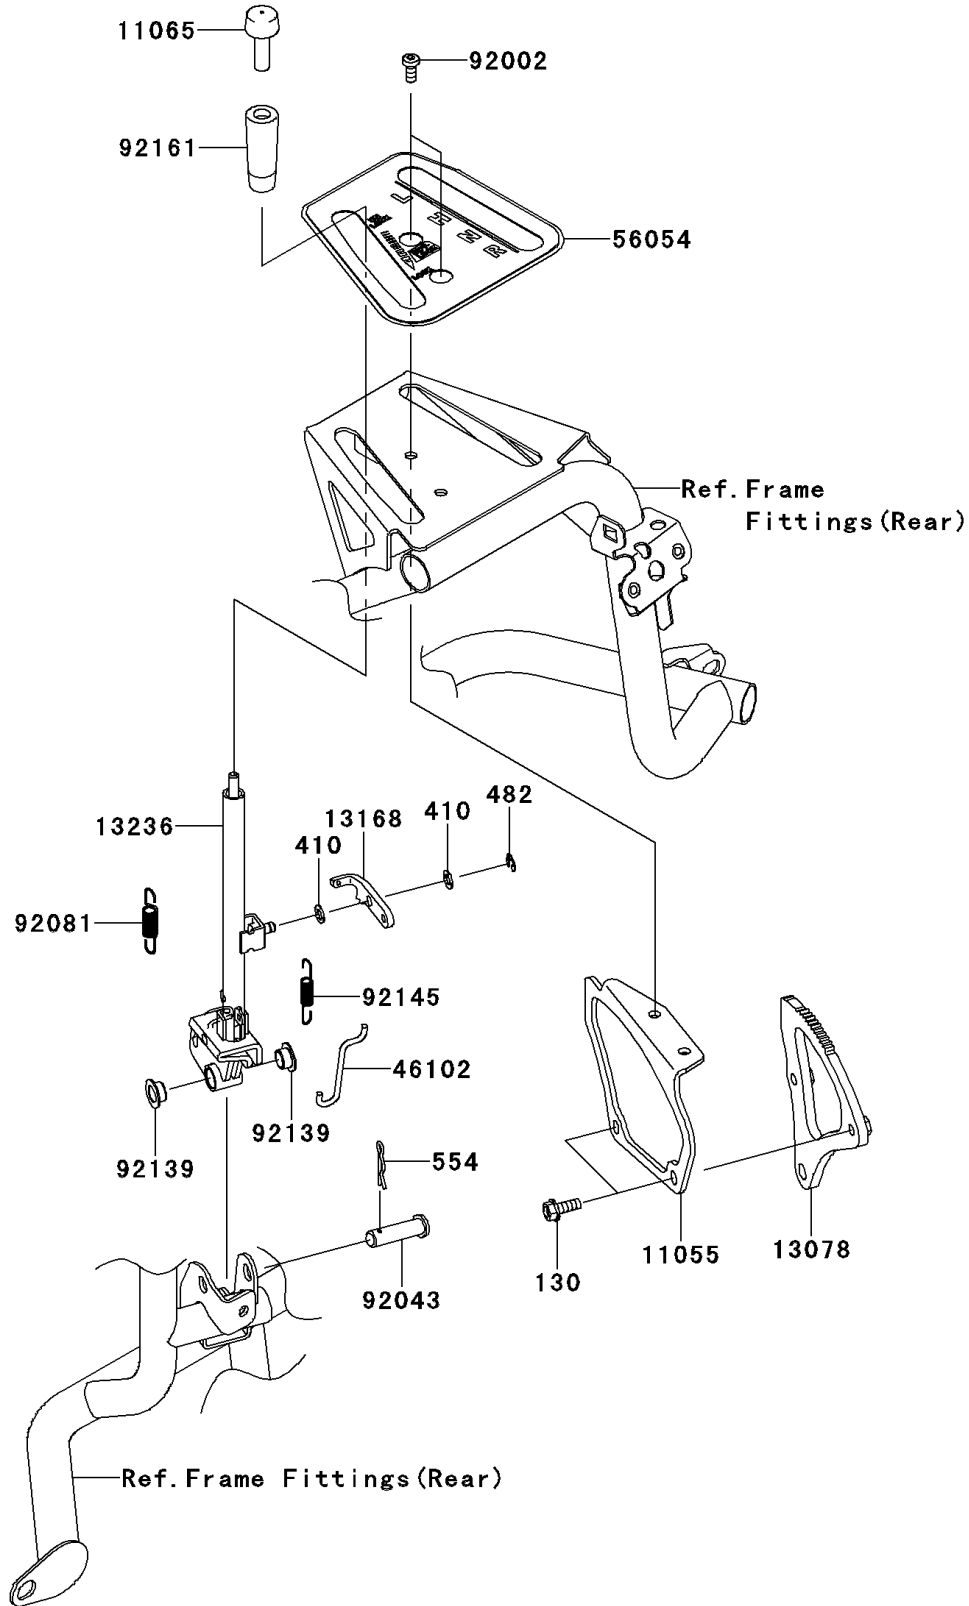

# 2013 TERYX® 750 FI 4x4 SPORT PARTS DIAGRAM

Shift Lever(s)

F2134

## 2013 TERYX® 750 FI 4x4 SPORT PARTS LIST

Shift Lever(s)

ITEM NAME	PART NUMBER	QUANTITY
BOLT-FLANGED,6X16 (Ref # 130)	130BA0616	2
WASHER-PLAIN-SMALL (Ref # 410)	410AA0600	2
CIRCLIP-TYPE-E (Ref # 482)	482EA5000	1
PIN-SNAP,10MM (Ref # 554)	554DA1000	1
BRACKET (Ref # 11055)	11055-0477	1
CAP (Ref # 11065)	11065-0269	1
RATCHET (Ref # 13078)	13078-0021	1
LEVER (Ref # 13168)	13168-0193	1
LEVER-COMP (Ref # 13236)	13236-0188	1
ROD (Ref # 46102)	46102-0131	1
MARK,LEVER POSITION (Ref # 56054)	56054-1017	1
BOLT,6X14 (Ref # 92002)	92002-1700	2
PIN,10X34 (Ref # 92043)	92043-1069	1
SPRING (Ref # 92081)	92081-1023	1
BUSHING (Ref # 92139)	92139-0230	2
SPRING (Ref # 92145)	92145-0611	1
DAMPER (Ref # 92161)	92161-0616	1