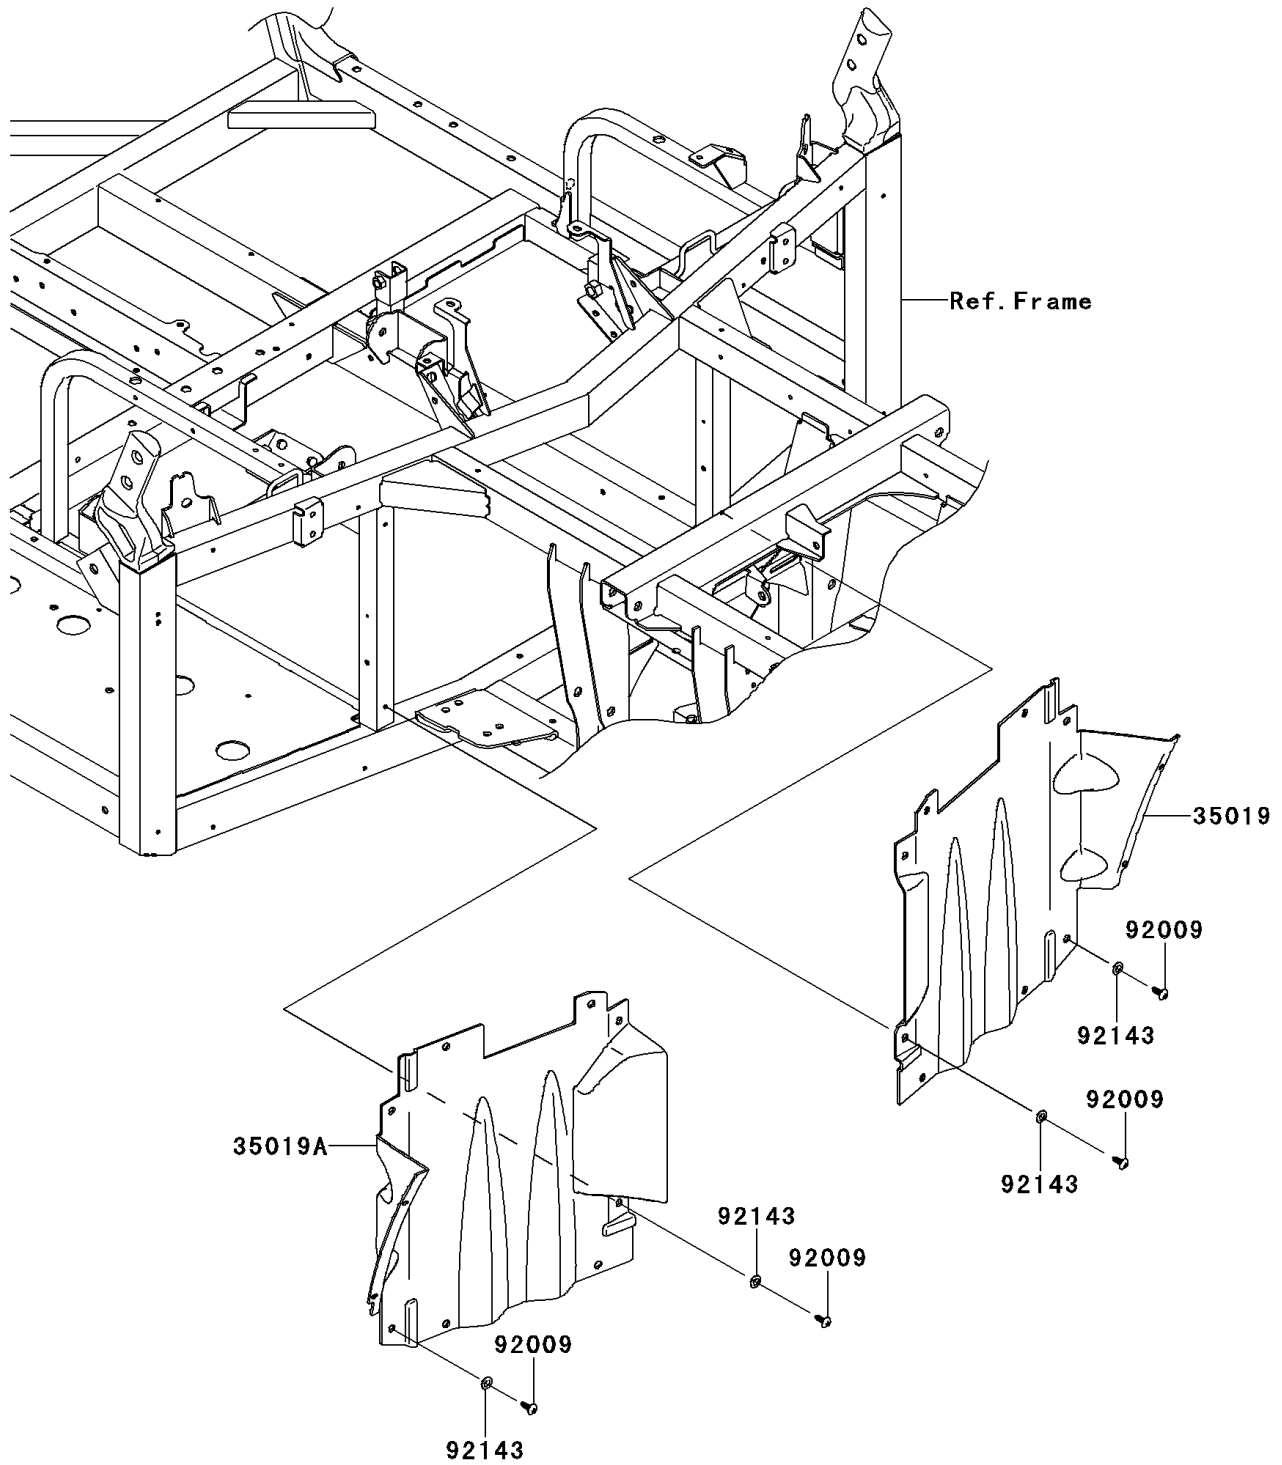

2013 TERYX® 750 FI 4x4 SPORT PARTS DIAGRAM

Flap

F2173

2013 TERYX® 750 FI 4x4 SPORT PARTS LIST

Flap

ITEM NAME	PART NUMBER	QUANTITY
FLAP,RH (Ref # 35019)	35019-0054	1
FLAP,LH (Ref # 35019A)	35019-0072	1
SCREW,TAPPING,6X16 (Ref # 92009)	92009-1166	16
COLLAR (Ref # 92143)	92143-1087	16