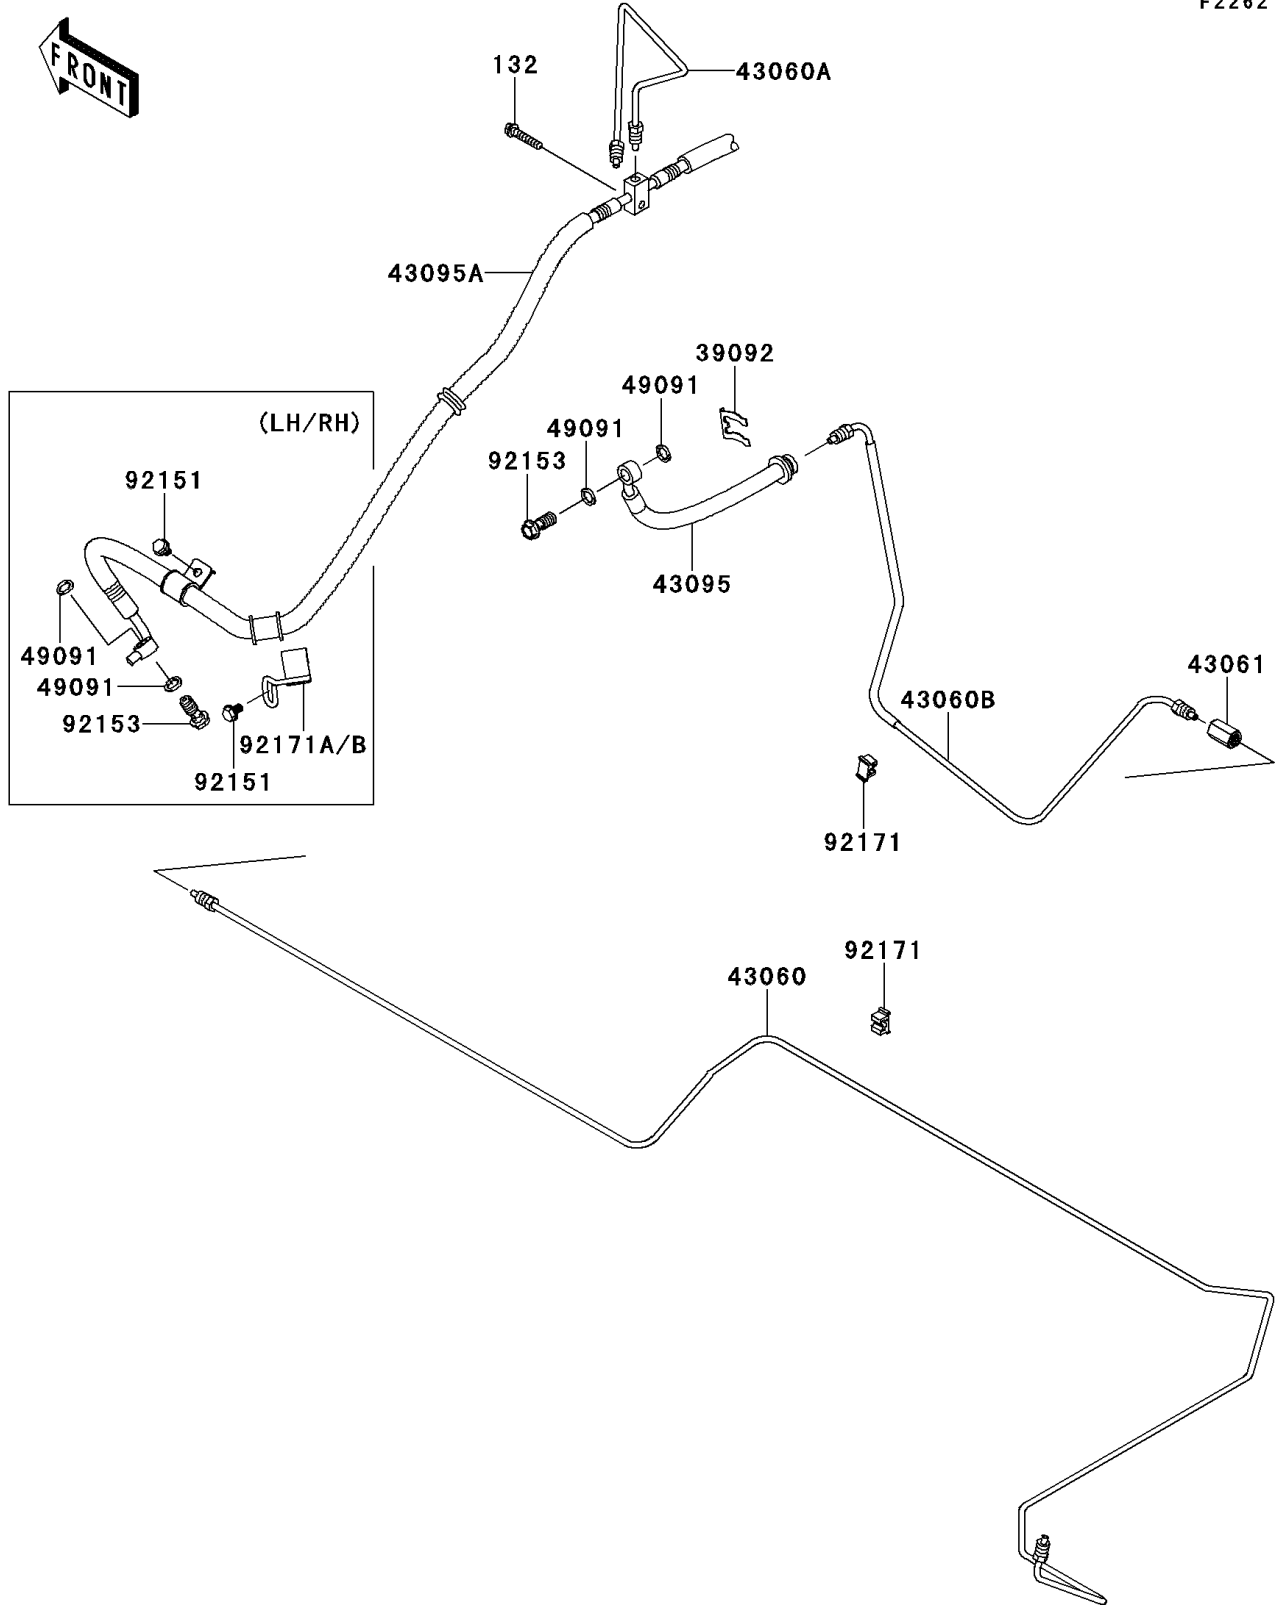

2013 TERYX® 750 FI 4x4 SPORT PARTS DIAGRAM

Brake Piping

F2262

2013 TERYX® 750 FI 4x4 SPORT PARTS LIST

Brake Piping

ITEM NAME	PART NUMBER	QUANTITY
BOLT-FLANGED-SMALL,6X30 (Ref # 132)	132BB0630	1
PIN-HAIR (Ref # 39092)	39092-1052	1
PIPE-BRAKE,RR,RR (Ref # 43060)	43060-0054	1
PIPE-BRAKE,FR (Ref # 43060A)	43060-0058	1
PIPE-BRAKE,RR,FR (Ref # 43060B)	43060-0066	1
JOINT-BRAKE (Ref # 43061)	43061-0003	1
HOSE-BRAKE,RR (Ref # 43095)	43095-0313	1
HOSE-BRAKE,FR (Ref # 43095A)	43095-0429	1
WASHER-SEAL,10.1X14.5X1.5 (Ref # 49091)	49091-0001	6
BOLT,6X10 (Ref # 92151)	92151-1344	4
BOLT,OIL,L=23 (Ref # 92153)	92153-0627	3
CLAMP (Ref # 92171)	92171-0805	11
CLAMP,BRAKE HOSE,LH (Ref # 92171A)	92171-1841	1
CLAMP,BRAKE HOSE,RH (Ref # 92171B)	92171-1842	1