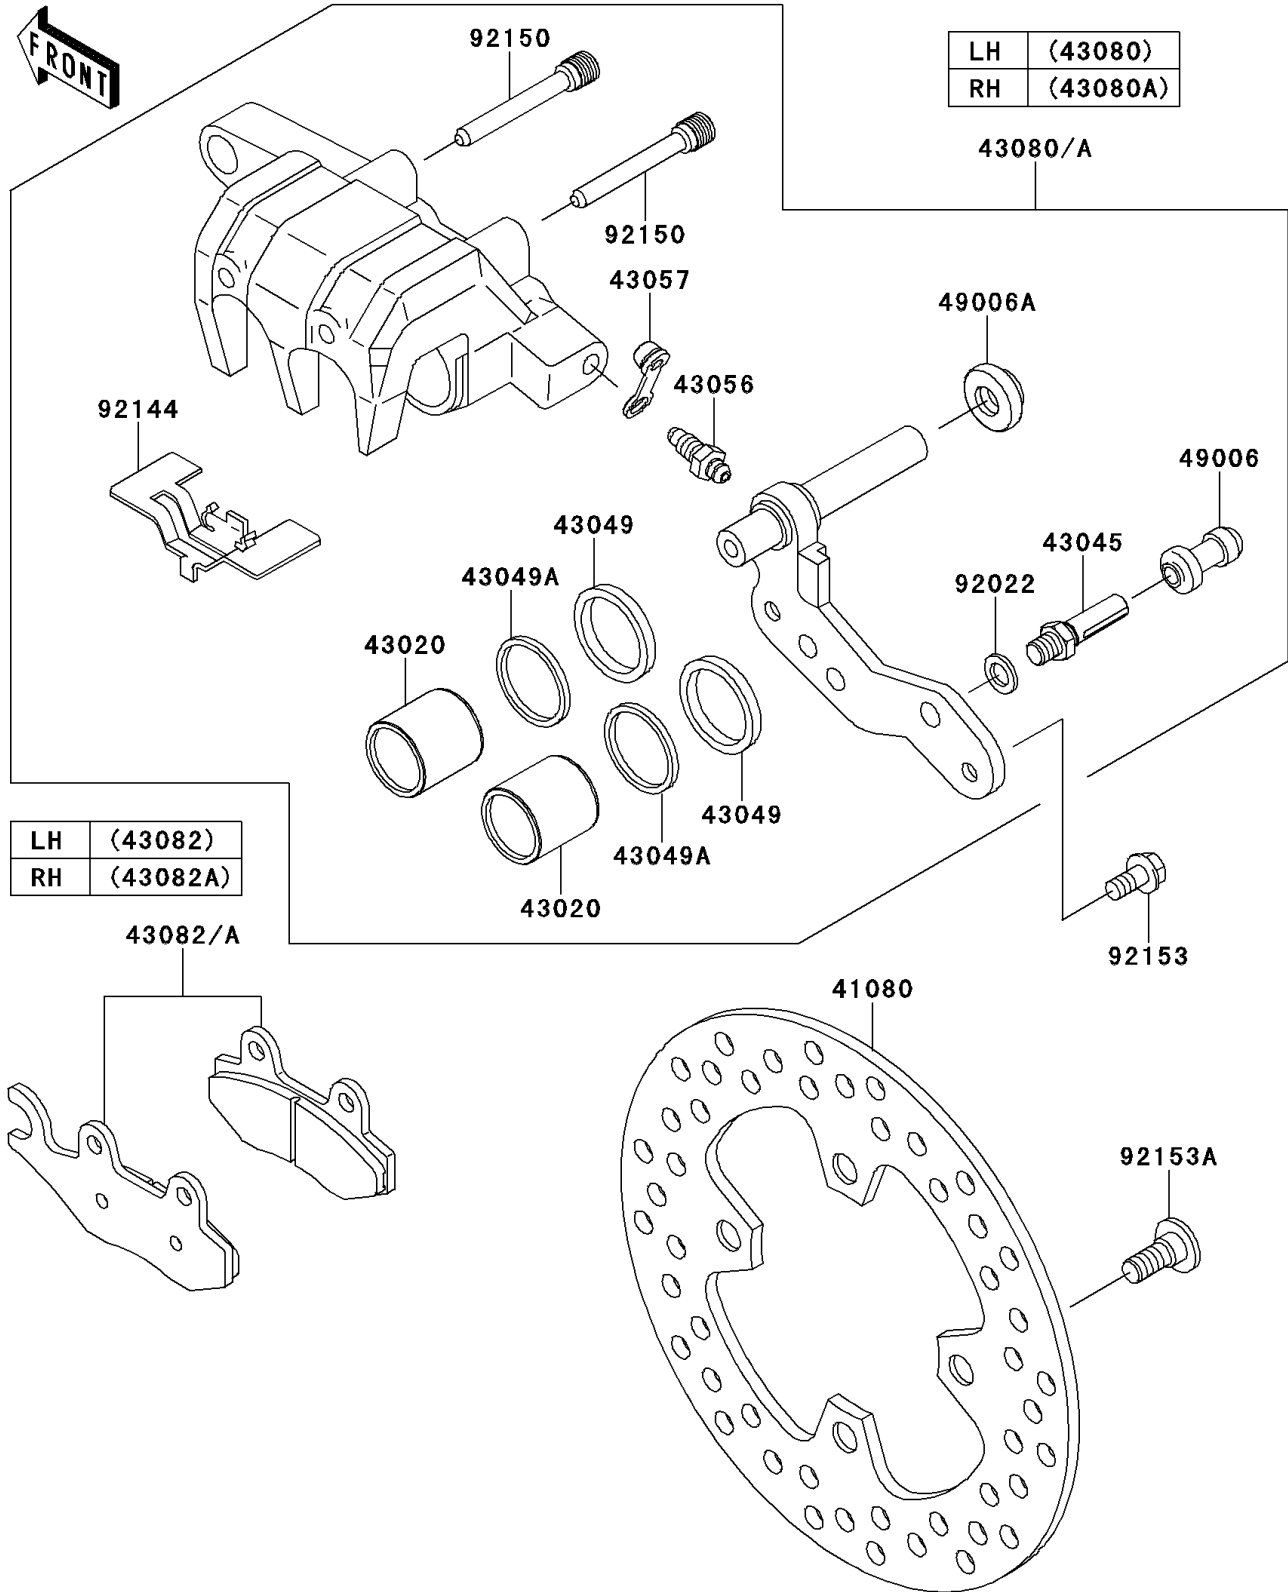

# 2013 TERYX® 750 FI 4x4 SPORT PARTS DIAGRAM

Front Brake

F2292

## 2013 TERYX® 750 FI 4x4 SPORT PARTS LIST

### Front Brake

ITEM NAME	PART NUMBER	QUANTITY
DISC,FR (Ref # 41080)	41080-0156	2
PISTON-COMP-BRAKE (Ref # 43020)	43020-0009	4
SHAFT-CALIPER (Ref # 43045)	43045-1010	2
PACKING,PISTON SEAL (Ref # 43049)	43049-1060	4
PACKING,PISTON SEAL (Ref # 43049A)	43049-1061	4
BREATHER (Ref # 43056)	43056-1055	2
CAP-BREATHER (Ref # 43057)	43057-1001	2
CALIPER-SUB-ASSY,FR,LH (Ref # 43080)	43080-0082	1
CALIPER-SUB-ASSY,FR,RH (Ref # 43080A)	43080-0083	1
PAD-ASSY-BRAKE,LH (Ref # 43082)	43082-0069	1
PAD-ASSY-BRAKE,RH (Ref # 43082A)	43082-0082	1
BOOT,CALIPER (Ref # 49006)	49006-1088	2
BOOT,CALIPER (Ref # 49006A)	49006-1242	2
WASHER,WAVE (Ref # 92022)	92022-1373	2
SPRING,PAD (Ref # 92144)	92144-1319	2
BOLT (Ref # 92150)	92150-1144	4
BOLT,FLANGED,8X16 (Ref # 92153)	92153-1995	4
BOLT,SOCKET,8X20 (Ref # 92153A)	92153-1996	8