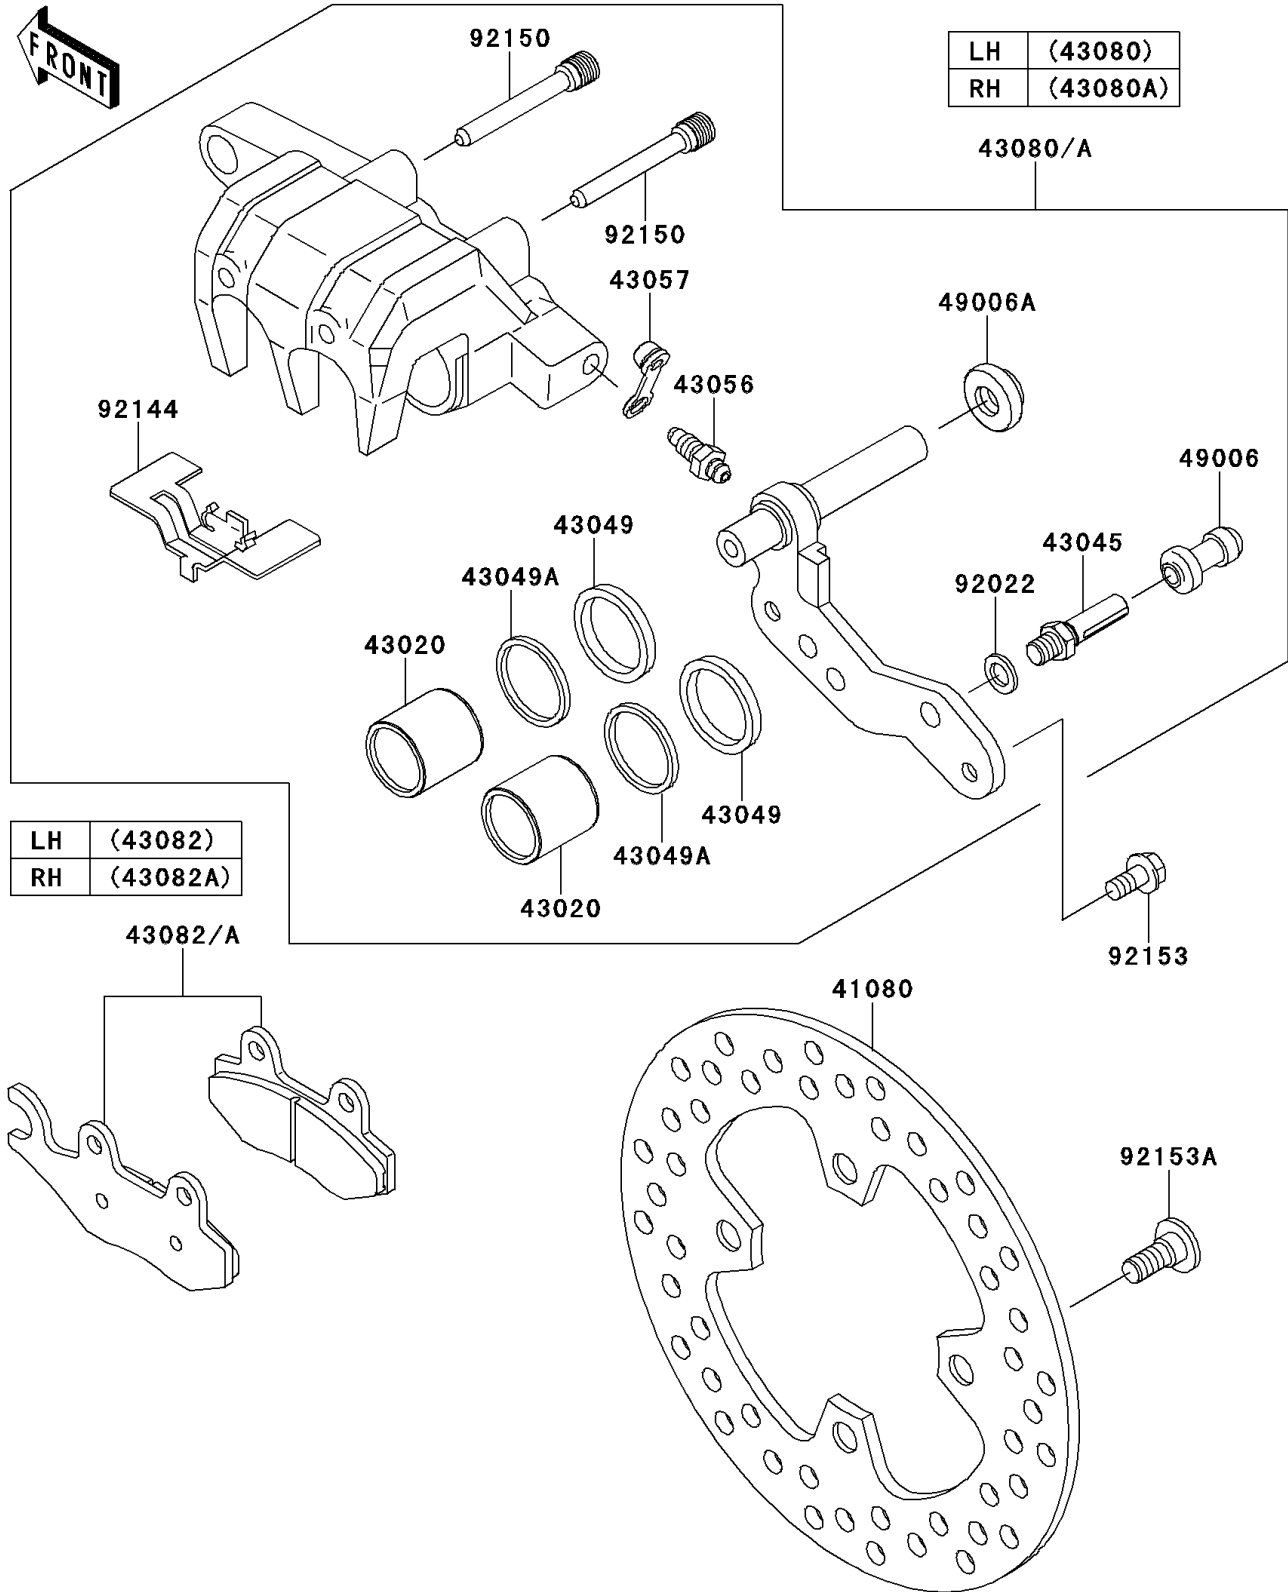

2013 TERYX® 750 FI 4x4 SPORT PARTS DIAGRAM

Front Brake

F2292

LH	(43082)
RH	(43082A)

2013 TERYX® 750 FI 4x4 SPORT PARTS LIST

Front Brake

ITEM NAME	PART NUMBER	QUANTITY
DISC,FR (Ref # 41080)	41080-0156	2
PISTON-COMP-BRAKE (Ref # 43020)	43020-0009	4
SHAFT-CALIPER (Ref # 43045)	43045-1010	2
PACKING,PISTON SEAL (Ref # 43049)	43049-1060	4
PACKING,PISTON SEAL (Ref # 43049A)	43049-1061	4
BREATHER (Ref # 43056)	43056-1055	2
CAP-BREATHER (Ref # 43057)	43057-1001	2
CALIPER-SUB-ASSY,FR,LH (Ref # 43080)	43080-0082	1
CALIPER-SUB-ASSY,FR,RH (Ref # 43080A)	43080-0083	1
PAD-ASSY-BRAKE,LH (Ref # 43082)	43082-0069	1
PAD-ASSY-BRAKE,RH (Ref # 43082A)	43082-0082	1
BOOT,CALIPER (Ref # 49006)	49006-1088	2
BOOT,CALIPER (Ref # 49006A)	49006-1242	2
WASHER,WAVE (Ref # 92022)	92022-1373	2
SPRING,PAD (Ref # 92144)	92144-1319	2
BOLT (Ref # 92150)	92150-1144	4
BOLT,FLANGED,8X16 (Ref # 92153)	92153-1995	4
BOLT,SOCKET,8X20 (Ref # 92153A)	92153-1996	8