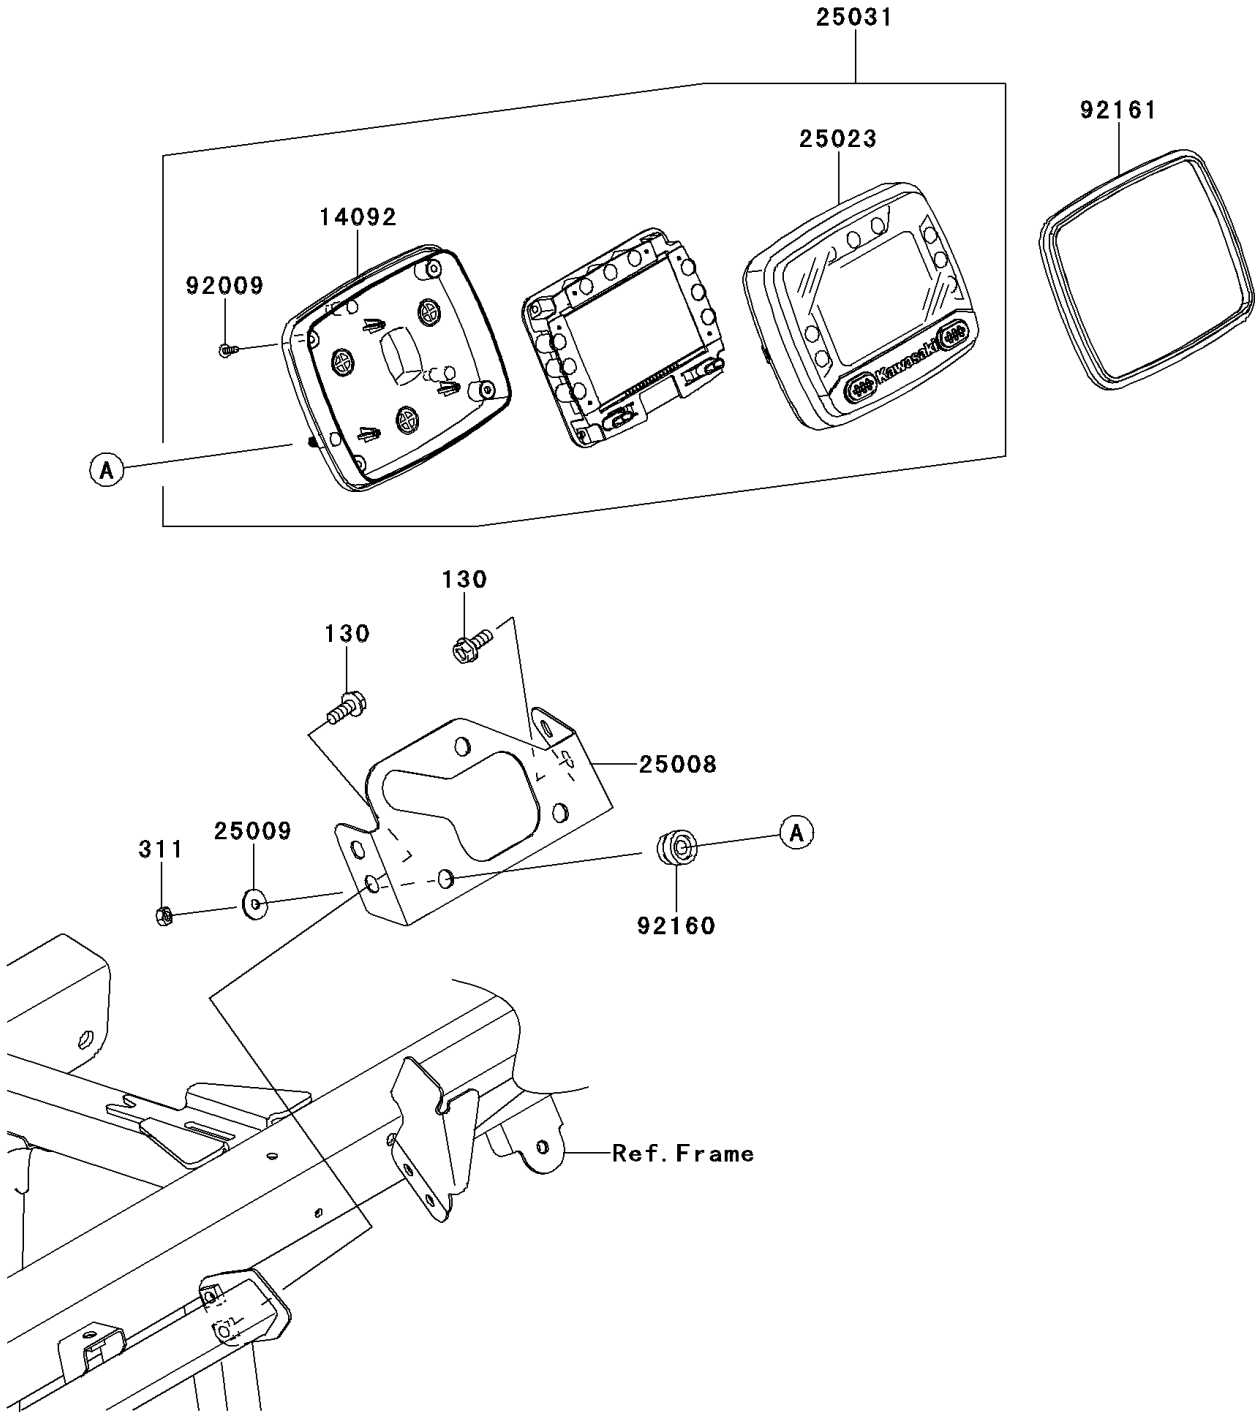

2013 TERYX® 750 FI 4x4 SPORT PARTS DIAGRAM

Meter(s)

F2530

2013 TERYX® 750 FI 4x4 SPORT PARTS LIST

Meter(s)

ITEM NAME	PART NUMBER	QUANTITY
BOLT-FLANGED,6X16 (Ref # 130)	130BA0616	4
NUT-HEX (Ref # 311)	311AB0500	3
COVER,METER,LWR (Ref # 14092)	14092-0834	1
BRACKET-METER (Ref # 25008)	25008-0306	1
WASHER,5.2X16X1.2 (Ref # 25009)	25009-004	3
COVER-METER CASE,UPP (Ref # 25023)	25023-0075	1
METER-ASSY,LCD (Ref # 25031)	25031-0413	1
SCREW,TAPPING,3X12 (Ref # 92009)	92009-1255	4
DAMPER (Ref # 92160)	92160-1460	3
DAMPER,METER (Ref # 92161)	92161-0906	1