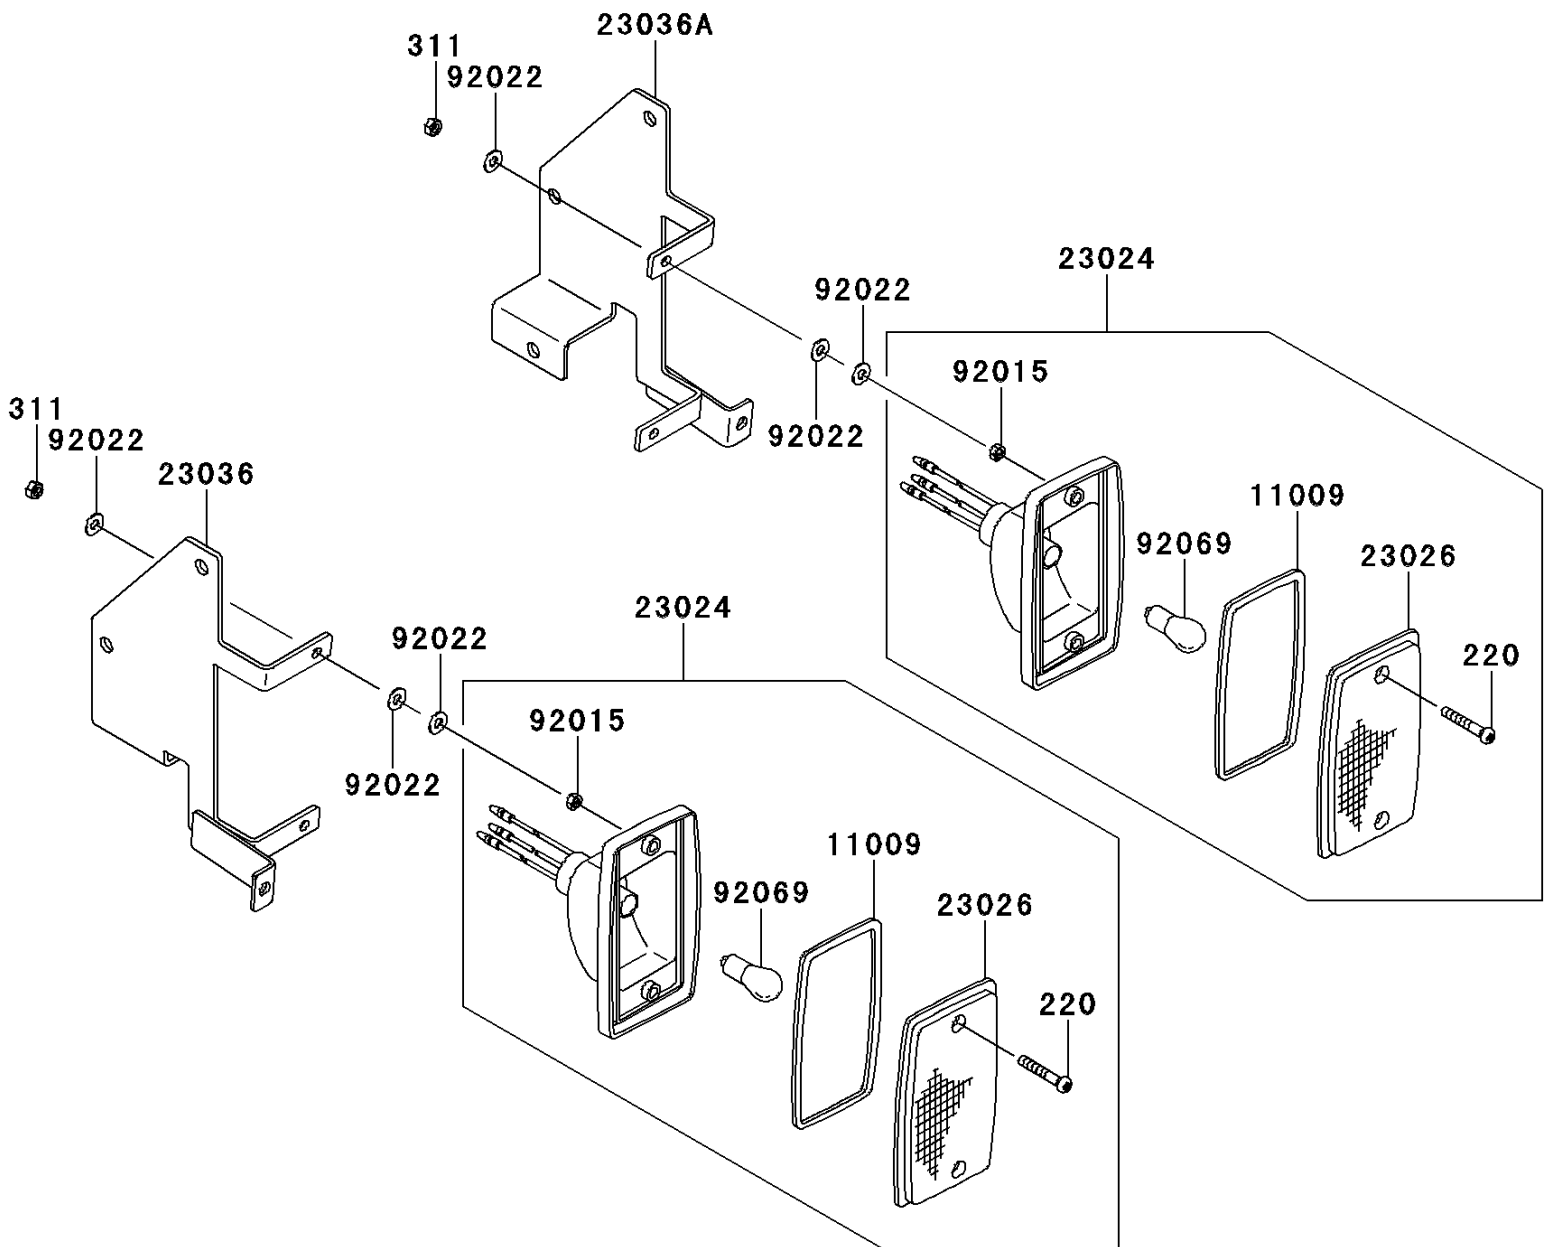

2013 TERYX® 750 FI 4x4 SPORT PARTS DIAGRAM

Taillight(s)

F2720

2013 TERYX® 750 FI 4x4 SPORT PARTS LIST

Taillight(s)

ITEM NAME	PART NUMBER	QUANTITY
SCREW-PAN-CROS,4X25 (Ref # 220)	220AA0425	4
NUT-HEX (Ref # 311)	311AA0400	4
GASKET,TAIL LAMP (Ref # 11009)	11009-4004	2
LAMP-ASSY-TAIL (Ref # 23024)	23024-1139	2
LENS,TAIL LAMP (Ref # 23026)	23026-1239	2
BRACKET-TAIL LAMP,LH (Ref # 23036)	23036-0010	1
BRACKET-TAIL LAMP,RH (Ref # 23036A)	23036-0011	1
NUT,4MM (Ref # 92015)	92015-1550	4
WASHER (Ref # 92022)	92022-563	12
BULB,12V 27/8W (Ref # 92069)	92069-059	2