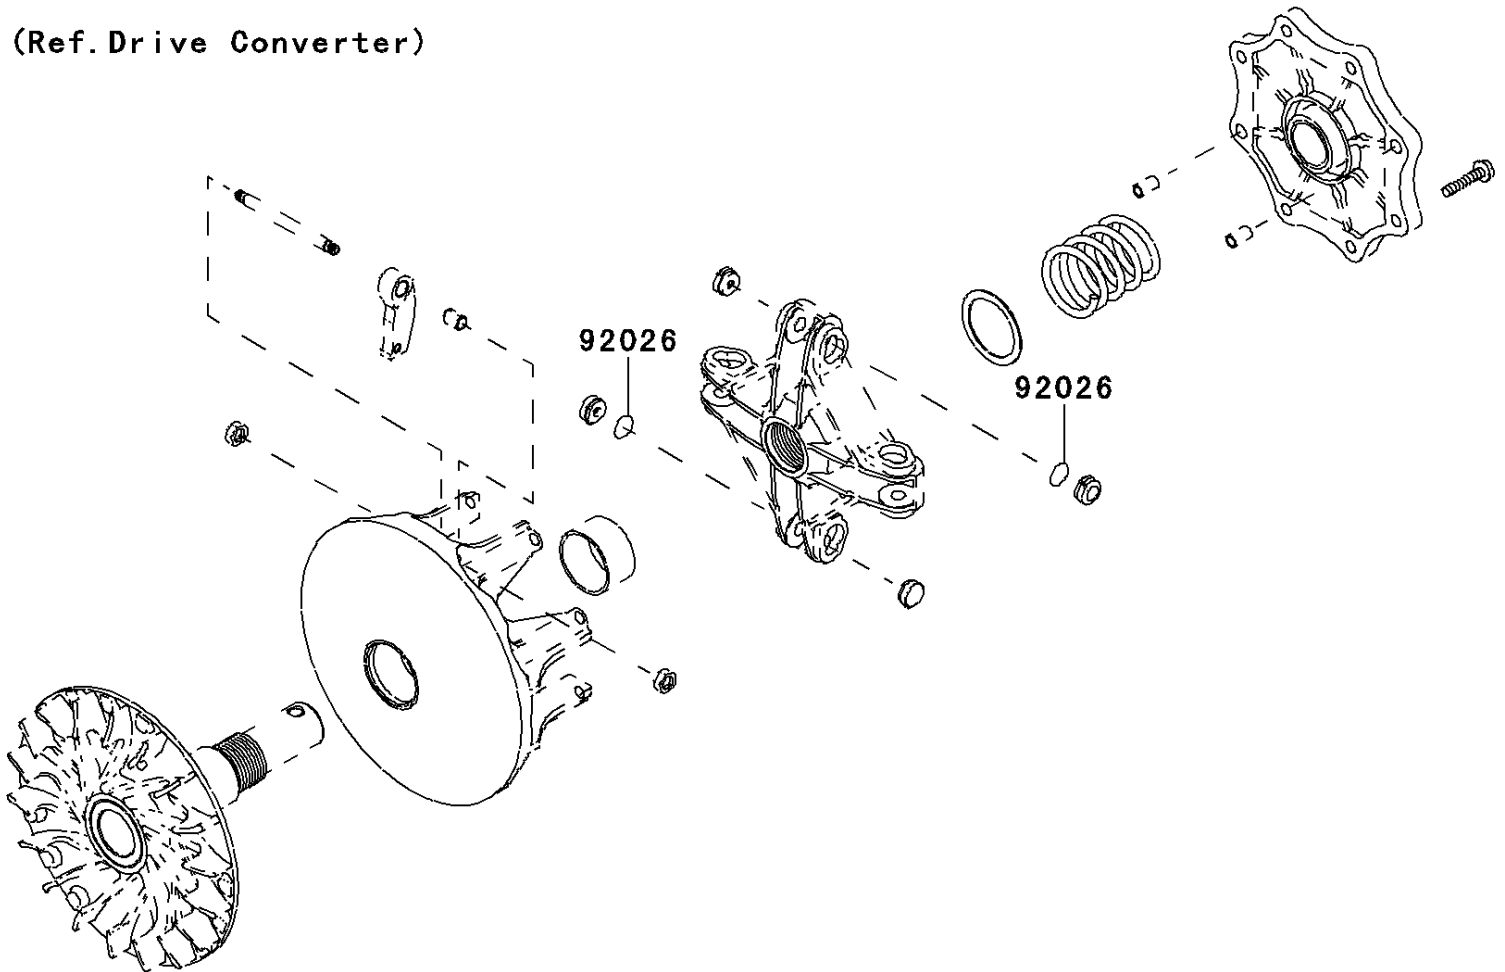

# 2013 TERYX<sup>®</sup> 750 FI 4x4 SPORT PARTS DIAGRAM

Optional Parts

F2890

(Ref. Drive Converter)

## 2013 TERYX® 750 FI 4x4 SPORT PARTS LIST

### Optional Parts

ITEM NAME	PART NUMBER	QUANTITY
SPACER,T=0.1 (Ref # 92026)	92026-0038	2