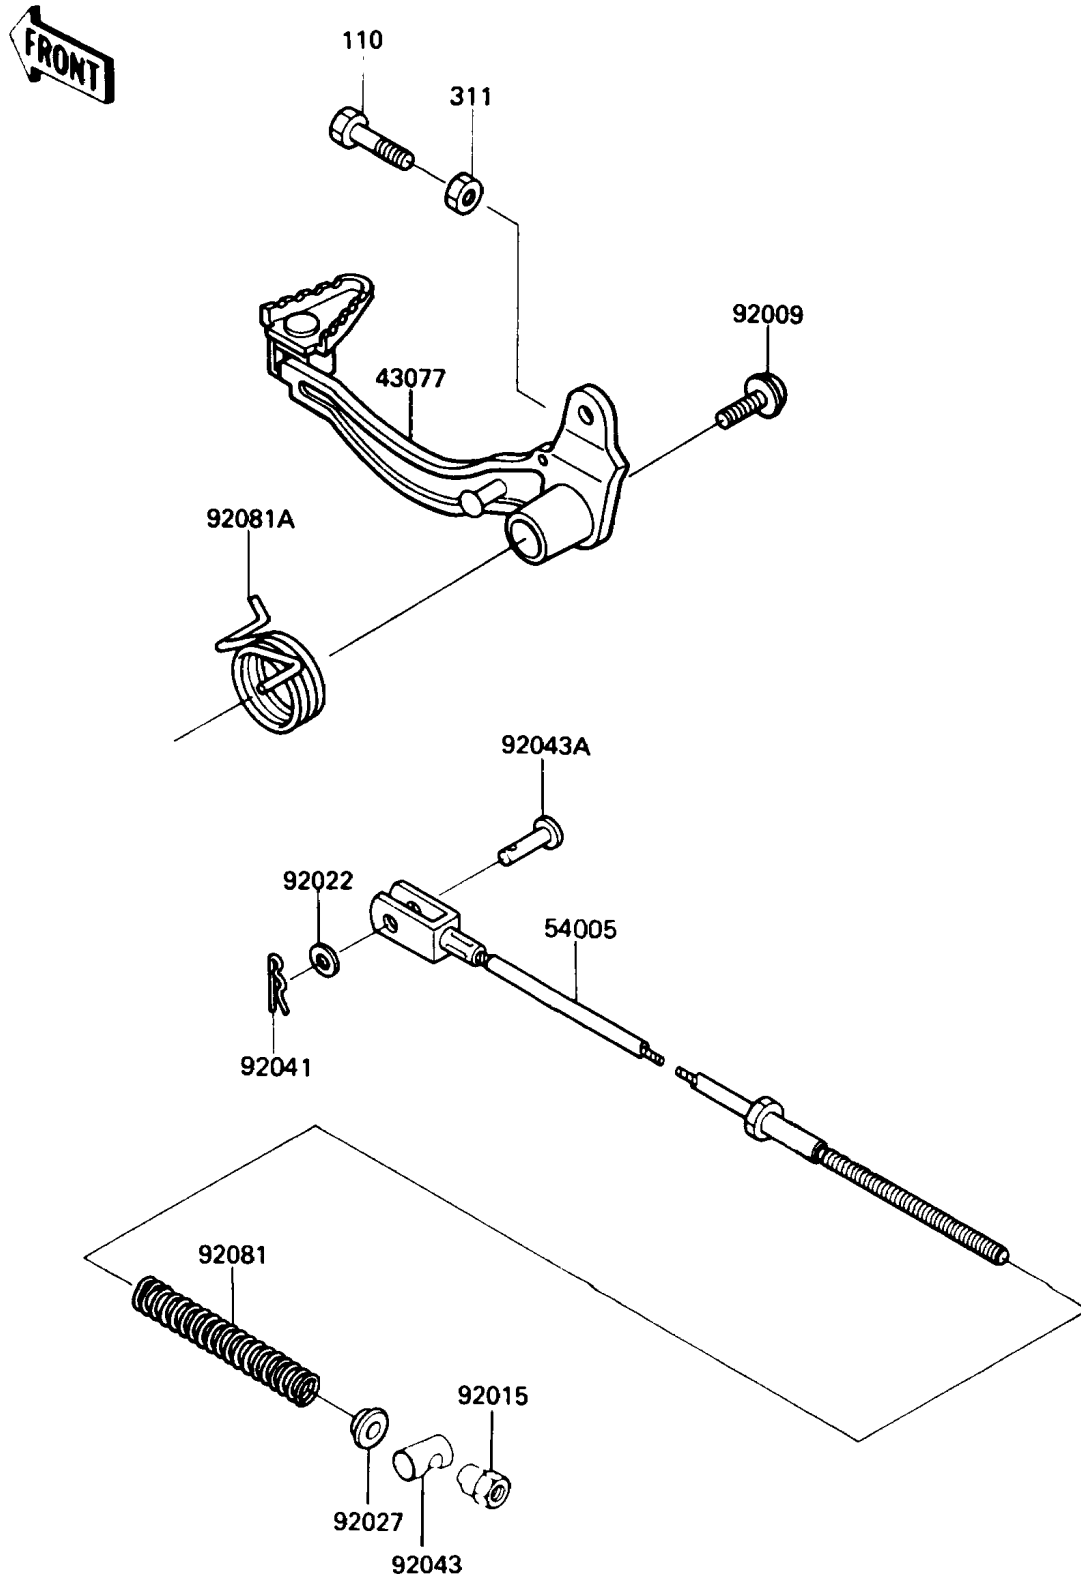

1992 KLR250 PARTS DIAGRAM

Brake Pedal

F2260

1992 KLR250 PARTS LIST

Brake Pedal

ITEM NAME	PART NUMBER	QUANTITY
LEVER-ASSY-BRAKE,PEDAL (Ref # 43077)	43077-1055	1
CABLE-BRAKE,RR (Ref # 54005)	54005-1108	1
SCREW,6X10,WHITE (Ref # 92009)	92009-1286	1
NUT,BRAKE ROD (Ref # 92015)	92015-042	1
WASHER,6.5X11.5X0.8 (Ref # 92022)	92022-1556	1
COLLAR (Ref # 92027)	92027-1794	1
COTTER,2.0X15 (Ref # 92041)	92041-1052	1
PIN,BRAKE ROD (Ref # 92043)	92043-065	1
PIN,6X14.5 (Ref # 92043A)	92043-125	1
SPRING,REAR BRAKE CABLE (Ref # 92081)	92081-1610	1
SPRING,BRAKE PEDAL RETURN (Ref # 92081A)	92081-1782	1
BOLT,6X25 (Ref # 110)	110C0625	1
NUT-HEX,6MM (Ref # 311)	311B0600	1