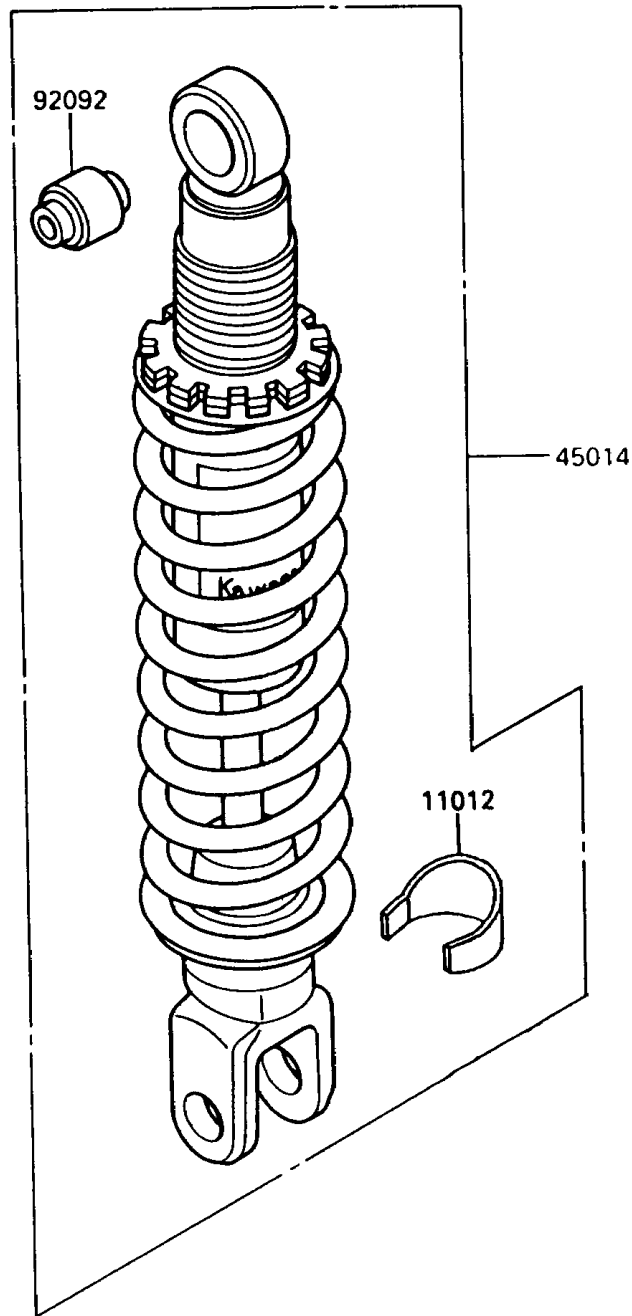

1992 KLR250 PARTS DIAGRAM

Shock Absorber

F2280

1992 KLR250 PARTS LIST

Shock Absorber

ITEM NAME	PART NUMBER	QUANTITY
CAP,SHOCKABSORBER (Ref # 11012)	11012-1398	1
SHOCKABSORBER,RR (Ref # 45014)	45014-1292	1
BUSHING-RUBBER,SHOCKABSORBER (Ref # 92092)	92092-1008	1