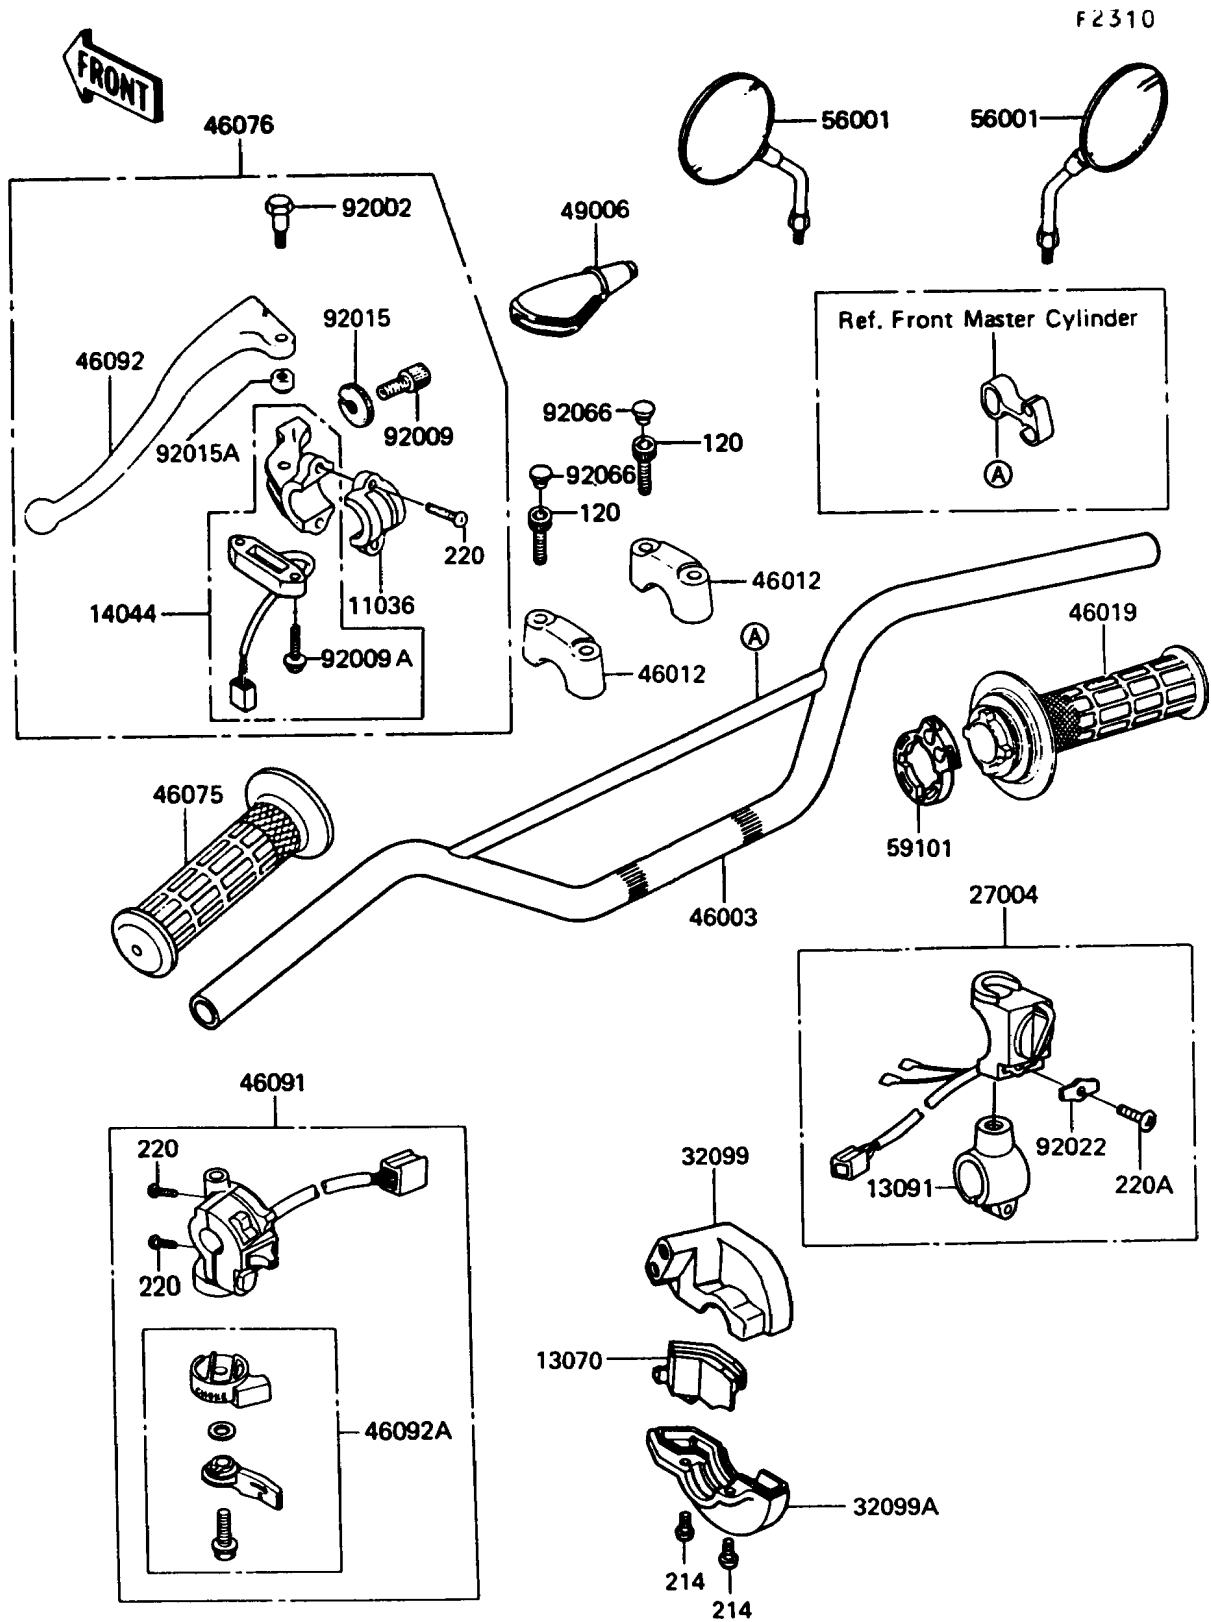

# 1990 KLR250 PARTS DIAGRAM

Handlebar

# 1990 KLR250 PARTS LIST

## Handlebar

ITEM NAME	PART NUMBER	QUANTITY
BRACKET-A,LEVER HOLDER (Ref # 11036)	11036-1297	1
GUIDE,THROTTLE PEACE (Ref # 13070)	13070-1131	1
HOLDER,ENGINE STOP SWITCH (Ref # 13091)	13091-1255	1
HOLDER-CABLE,CLUTCH (Ref # 14044)	14044-1052	1
SWITCH-ASSY,ENGINE STOP (Ref # 27004)	27004-1056	1
CASE,THROTTLE,UPP (Ref # 32099)	32099-1072	1
CASE,THROTTLE,LWR (Ref # 32099A)	32099-1073	1
HANDLE (Ref # 46003)	46003-1174	1
HOLDER-HANDLE (Ref # 46012)	46012-1102	2
GRIP-ASSY,THROTTLE (Ref # 46019)	46019-1054	1
GRIP,LH (Ref # 46075)	46075-1051	1
LEVER-ASSY-GRIP,CLUTCH (Ref # 46076)	46076-1129	1
HOUSING-ASSY-CONTROL,LH (Ref # 46091)	46091-1309	1
LEVER-GRIP,CLUTCH (Ref # 46092)	46092-1111	1
LEVER-GRIP,CHOKE (Ref # 46092A)	46092-1123	1
BOOT,LEVER HOLDER (Ref # 49006)	49006-1099	1
MIRROR-ASSY (Ref # 56001)	56001-1204	2
REEL,THROTTLE (Ref # 59101)	59101-1106	1
BOLT,LEVER SET (Ref # 92002)	92002-1475	1
SCREW,CABLE ADJUST,8MM (Ref # 92009)	46055-009	1
SCREW,TAPPING (Ref # 92009A)	92009-1336	2
NUT,CABLE ADJUST (Ref # 92015)	46056-006	1
NUT,LOCK,6MM,BLACK (Ref # 92015A)	92015-1191	1
WASHER,ENGINE STOP SWITCH (Ref # 92022)	92022-1474	1
PLUG (Ref # 92066)	92066-1216	4
BOLT-SOCKET,8X30,BLACK (Ref # 120)	120S0830	4
SCREW-PAN+- (Ref # 214)	214C0518	2
SCREW-PAN-CROS (Ref # 220)	220C0514	4
SCREW-PAN-CROS,6X20,BLACK (Ref # 220A)	220C0620	1