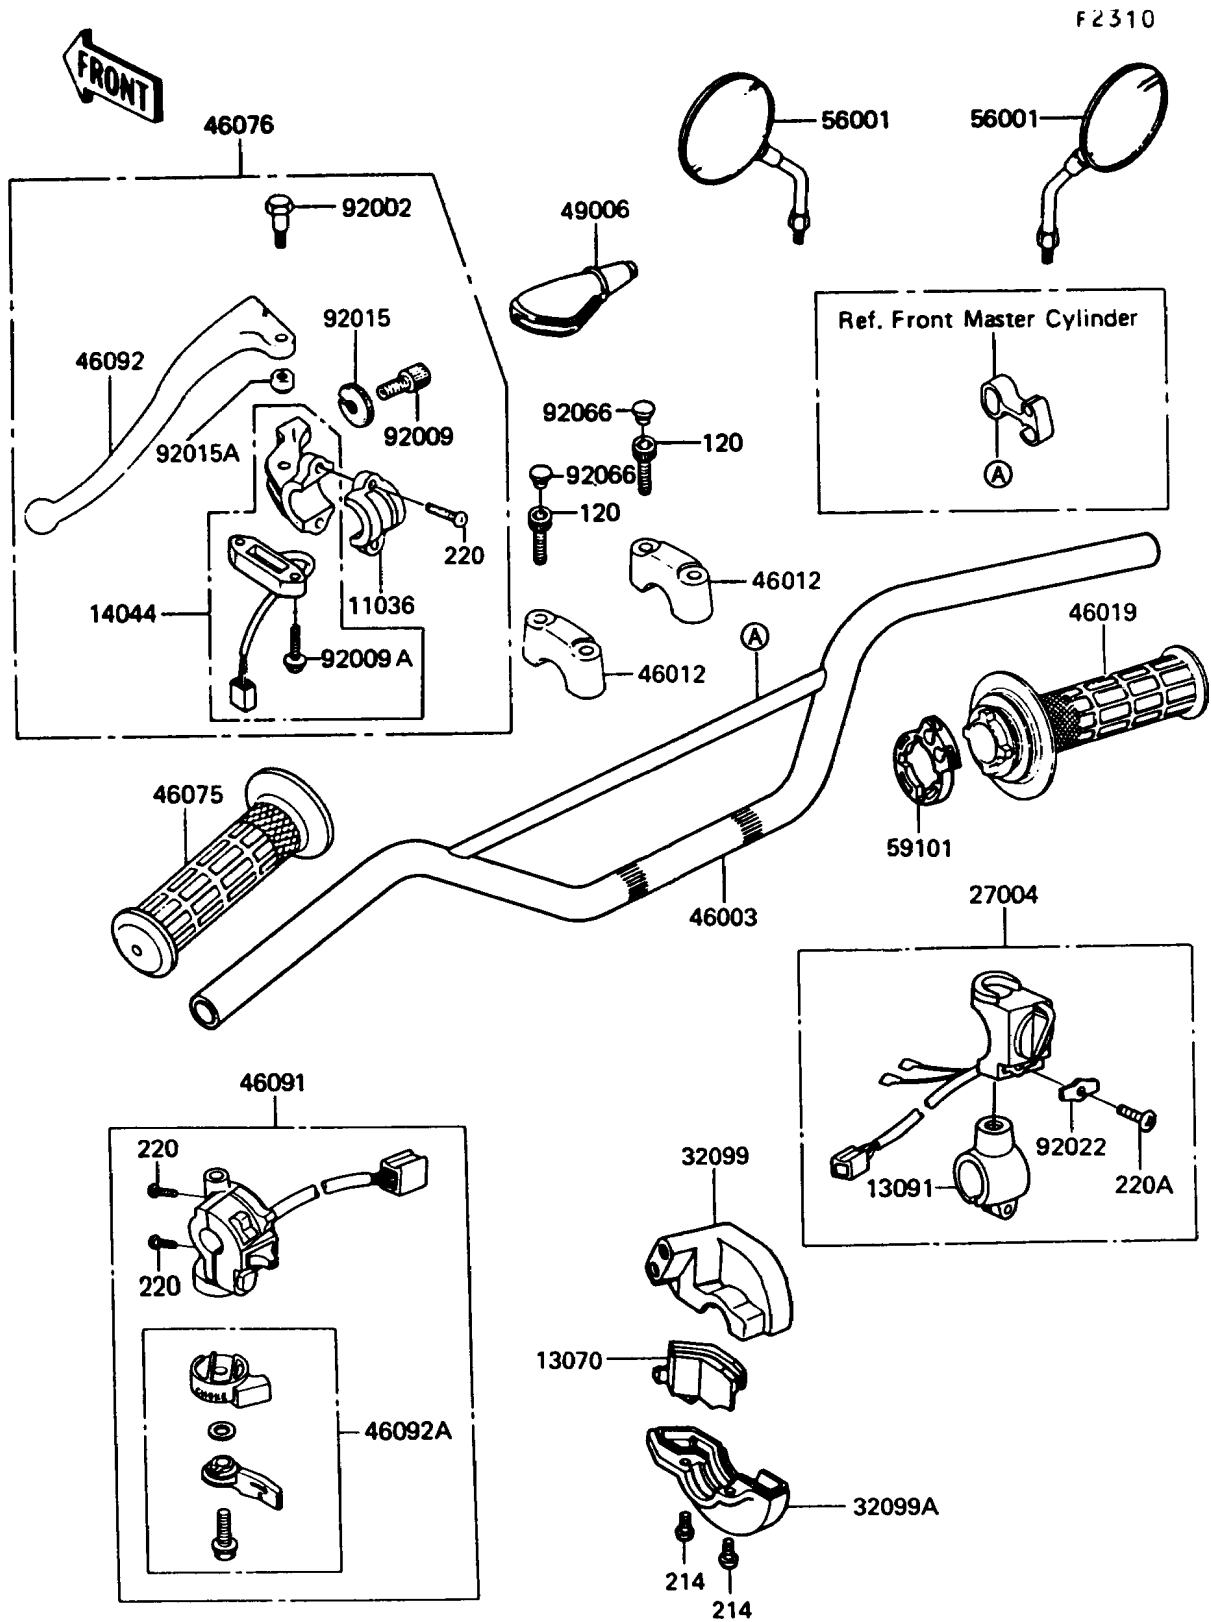

1991 KLR250 PARTS DIAGRAM

Handlebar

1991 KLR250 PARTS LIST

Handlebar

ITEM NAME	PART NUMBER	QUANTITY
BRACKET-A,LEVER HOLDER (Ref # 11036)	11036-1297	1
GUIDE,THROTTLE PEACE (Ref # 13070)	13070-1131	1
HOLDER,ENGINE STOP SWITCH (Ref # 13091)	13091-1255	1
HOLDER-CABLE,CLUTCH (Ref # 14044)	14044-1052	1
SWITCH-ASSY,ENGINE STOP (Ref # 27004)	27004-1056	1
CASE,THROTTLE,UPP (Ref # 32099)	32099-1072	1
CASE,THROTTLE,LWR (Ref # 32099A)	32099-1073	1
HANDLE (Ref # 46003)	46003-1174	1
HOLDER-HANDLE (Ref # 46012)	46012-1102	2
GRIP-ASSY,THROTTLE (Ref # 46019)	46019-1054	1
GRIP,LH (Ref # 46075)	46075-1051	1
LEVER-ASSY-GRIP,CLUTCH (Ref # 46076)	46076-1129	1
HOUSING-ASSY-CONTROL,LH (Ref # 46091)	46091-1309	1
LEVER-GRIP,CLUTCH (Ref # 46092)	46092-1111	1
LEVER-GRIP,CHOKE (Ref # 46092A)	46092-1123	1
BOOT,LEVER HOLDER (Ref # 49006)	49006-1099	1
MIRROR-ASSY (Ref # 56001)	56001-1204	2
REEL,THROTTLE (Ref # 59101)	59101-1106	1
BOLT,LEVER SET (Ref # 92002)	92002-1475	1
SCREW,CABLE ADJUST,8MM (Ref # 92009)	46055-009	1
SCREW,TAPPING (Ref # 92009A)	92009-1336	2
NUT,CABLE ADJUST (Ref # 92015)	46056-006	1
NUT,LOCK,6MM,BLACK (Ref # 92015A)	92015-1191	1
WASHER,ENGINE STOP SWITCH (Ref # 92022)	92022-1474	1
PLUG (Ref # 92066)	92066-1216	4
BOLT-SOCKET,8X30,BLACK (Ref # 120)	120S0830	4
SCREW-PAN+- (Ref # 214)	214C0518	2
SCREW-PAN-CROS (Ref # 220)	220C0514	4
SCREW-PAN-CROS,6X20,BLACK (Ref # 220A)	220C0620	1