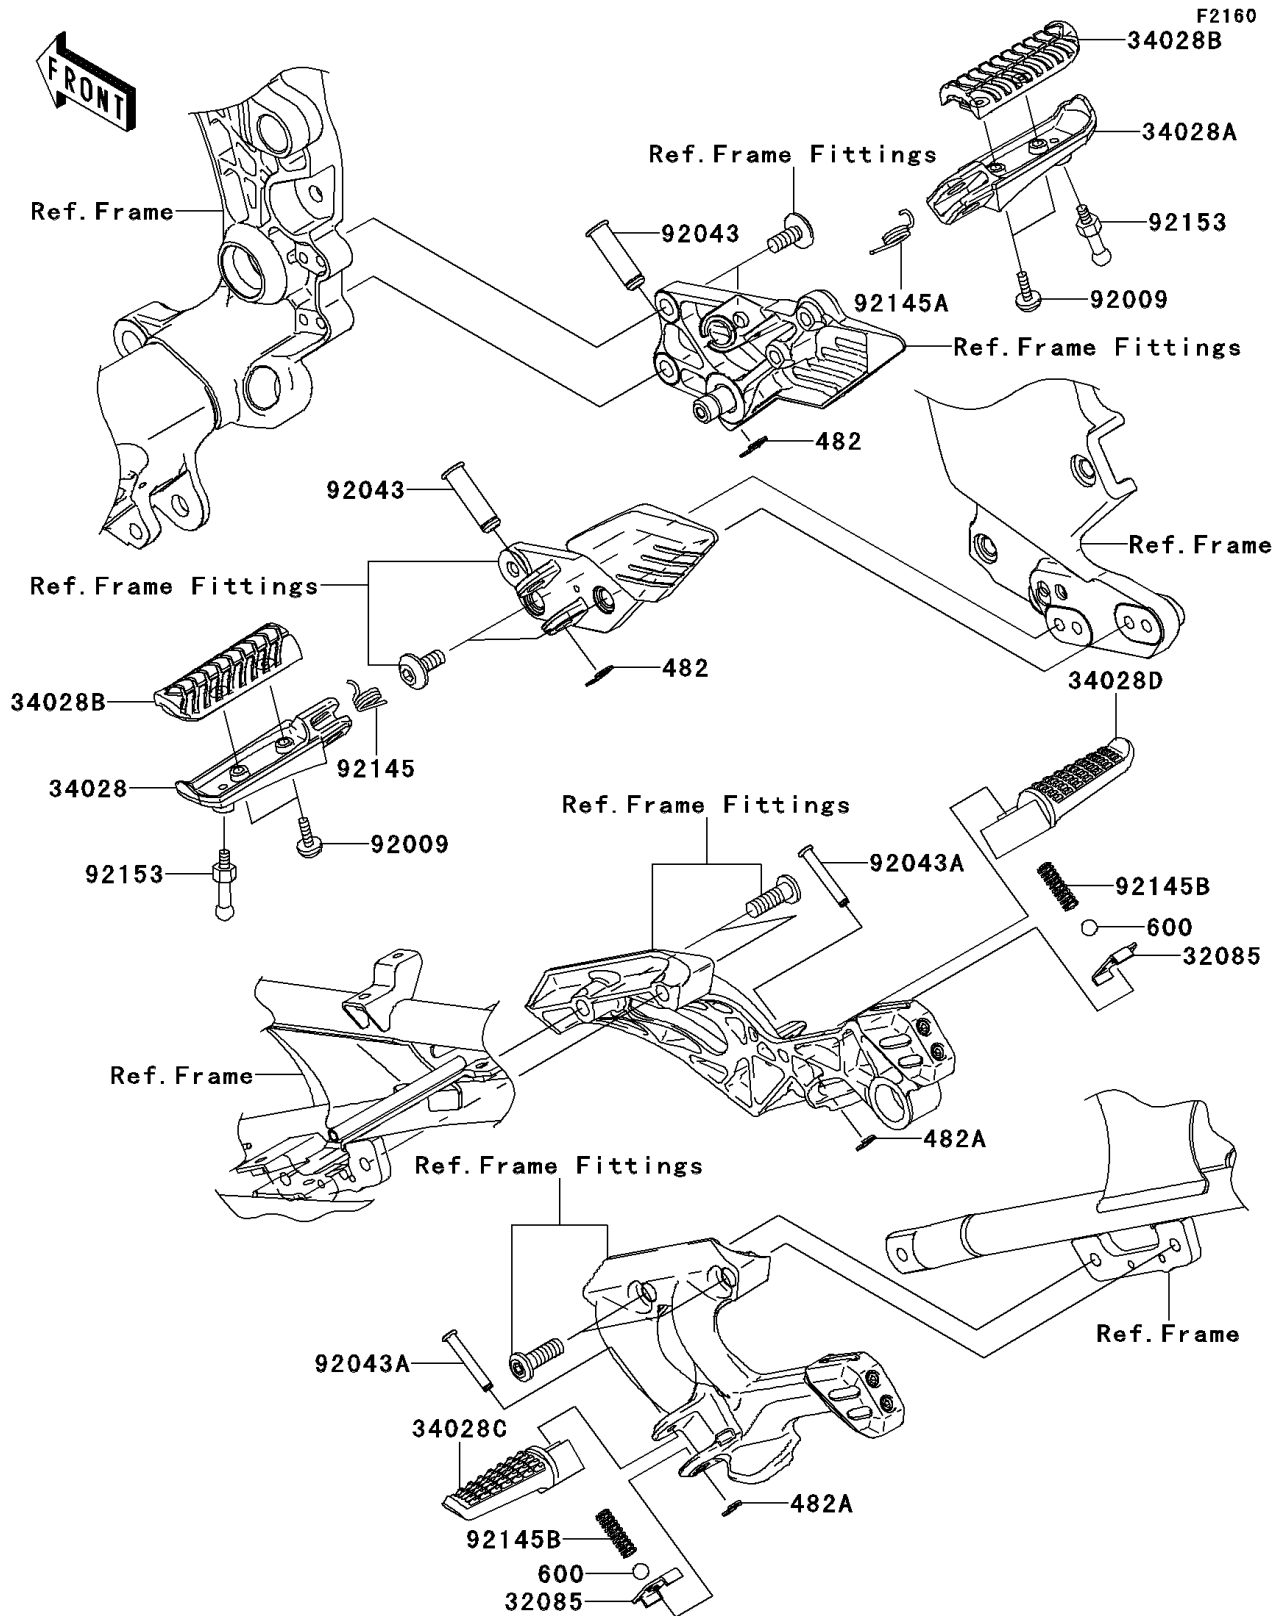

2009 Concours™ 14 PARTS DIAGRAM

Footrests

2009 Concours™ 14 PARTS LIST

Footrests

ITEM NAME	PART NUMBER	QUANTITY
CIRCLIP-TYPE-E,10MM (Ref # 482)	482EA0100	2
CIRCLIP-TYPE-E (Ref # 482A)	482EA5000	2
BALL-STEEL,1/4" (Ref # 600)	600A0800	2
STOPPER,REAR STEP (Ref # 32085)	32085-0046	2
STEP,FR,LH (Ref # 34028)	34028-0031	1
STEP,FR,RH (Ref # 34028A)	34028-0032	1
STEP,FR,RUBBER (Ref # 34028B)	34028-0033	2
STEP,RR,LH (Ref # 34028C)	34028-1480	1
STEP,RR,RH (Ref # 34028D)	34028-1481	1
SCREW,5X14 (Ref # 92009)	92009-1404	4
PIN,12X42.5 (Ref # 92043)	92043-1594	2
PIN,6X40 (Ref # 92043A)	92043-1595	2
SPRING,STEP RETURN,LH (Ref # 92145)	92145-0360	1
SPRING,STEP RETURN,RH (Ref # 92145A)	92145-0361	1
SPRING (Ref # 92145B)	92145-1319	2
BOLT,BANK SENSOR (Ref # 92153)	92153-1462	2